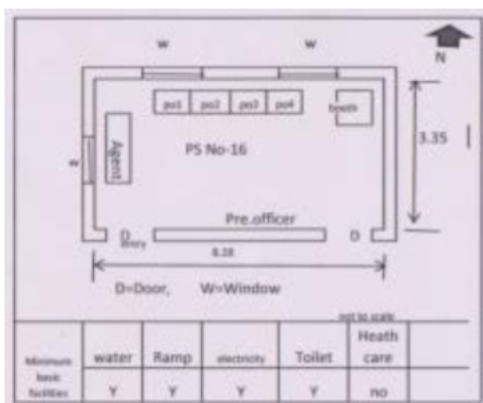

নির্বাচক নিবন্ধন আধিকারিকের স্বাক্ষর

Nazri Naksha

Google Map View

Polling Station Building Front View

Polling Station Front View

Cad View

Key MAP View

1 নাম : সানারুল সেখ পিতার নাম: কামাল উদ্দিন সেখ বাড়ির নং : n0166 বয়স : 31 লিঙ্গ : পুরুষ	IJT1226182 ফটো উপলব্ধ	2 নাম : সরিফা খাতুন স্বামীর নাম: মকলেস মল্লিক বাড়ির নং : নং0052 বয়স : 33 লিঙ্গ : মহিলা	SIP1443605 ফটো উপলব্ধ	3 নাম : বানী ইসরাইল সেখ পিতার নাম: গুল জার সেখ বাড়ির নং : n0119 বয়স : 39 লিঙ্গ : পুরুষ	GRZ3143104 ফটো উপলব্ধ
4 নাম : তানজিলা বিবি স্বামীর নাম: বানী ইসরাইল সেখ বাড়ির নং : n0119 বয়স : 38 লিঙ্গ : মহিলা	GRZ3081460 ফটো উপলব্ধ	5 নাম : ইব্রাহিম সেখ পিতার নাম: সাহাজামাল সেখ বাড়ির নং : n0111 বয়স : 33 লিঙ্গ : পুরুষ	IJT1155472 ফটো উপলব্ধ	6 নাম : মহঃ আজিজ পিতার নাম: আব্বাস আলি বাড়ির নং : n0090 বয়স : 28 লিঙ্গ : পুরুষ	IJT1457761 ফটো উপলব্ধ
7 নাম : ইসমাইল সেখ পিতার নাম: জিয়াত সেখ বাড়ির নং : এন0100 বয়স : 26 লিঙ্গ : পুরুষ	IJT1657535 ফটো উপলব্ধ	8 নাম : হাবিবুর রহমান পিতার নাম: মুজিবুর রহমান বাড়ির নং : N0121 বয়স : 24 লিঙ্গ : পুরুষ	IJT1843069 ফটো উপলব্ধ	9 নাম : মিরাজ সেখ পিতার নাম: গুলজার সেখ বাড়ির নং : n0119 বয়স : 37 লিঙ্গ : পুরুষ	IJT1058940 ফটো উপলব্ধ
10 নাম : সামসুন নিহার বেগম স্বামীর নাম: আব্বাস আলি বাড়ির নং : n0090 বয়স : 47 লিঙ্গ : মহিলা	IJT1759208 ফটো উপলব্ধ	11 নাম : বিনা বিবি স্বামীর নাম: সাফাত উল্লা সেখ বাড়ির নং : n0119 বয়স : 35 লিঙ্গ : মহিলা	IJT0850149 ফটো উপলব্ধ	12 নাম : ছবিলা বেগম স্বামীর নাম: মজিবুর রহমান বাড়ির নং : n0121 বয়স : 45 লিঙ্গ : মহিলা	GRZ1610989 ফটো উপলব্ধ
13 নাম : পাপিয়া বিবি স্বামীর নাম: মিরাজ সেখ বাড়ির নং : n0119 বয়স : 34 লিঙ্গ : মহিলা	IJT1299171 ফটো উপলব্ধ	14 নাম : আব্বাস আলি পিতার নাম: জিয়াফত আলি বাড়ির নং : N0090 বয়স : 52 লিঙ্গ : পুরুষ	IJT1759182 ফটো উপলব্ধ	15 নাম : ইসমাইল সেখ পিতার নাম: সাহাজামাল সেখ বাড়ির নং : n0111 বয়স : 29 লিঙ্গ : পুরুষ	IJT1393693 ফটো উপলব্ধ
16 নাম : সালেহার বিবি স্বামীর নাম: সাহাজামাল সেখ বাড়ির নং : n0111 বয়স : 57 লিঙ্গ : মহিলা	IJT1759133 ফটো উপলব্ধ	17 নাম : সাহাজামাল সেখ পিতার নাম: খলিল সেখ বাড়ির নং : n0111 বয়স : 59 লিঙ্গ : পুরুষ	IJT1759125 ফটো উপলব্ধ	18 নাম : সাফাত উল্লা সেখ পিতার নাম: গুলজার সেখ বাড়ির নং : n0119 বয়স : 39 লিঙ্গ : পুরুষ	IJT0892398 ফটো উপলব্ধ
19 নাম : কামাল সেখ পিতার নাম: হাসিবুল সেখ বাড়ির নং : বাউগ্রাম বয়স : 58 লিঙ্গ : পুরুষ	IJT0903872 ফটো উপলব্ধ	20 নাম : লায়লা বানু স্বামীর নাম: সফিকুলআলম সেখ বাড়ির নং : n0094 বয়স : 64 লিঙ্গ : মহিলা	IJT1759232 ফটো উপলব্ধ	21 নাম : সানুয়ারা বিবি স্বামীর নাম: সামসুল সেখ বাড়ির নং : n0088 বয়স : 66 লিঙ্গ : মহিলা	IJT1878594 ফটো উপলব্ধ
22 নাম : সামসুল আলম পিতার নাম: দিনদার সেখ বাড়ির নং : n0088 বয়স : 70 লিঙ্গ : পুরুষ	IJT1878560 ফটো উপলব্ধ	23 নাম : জলি খাতুন স্বামীর নাম: সাহা আলম সেখ বাড়ির নং : n0088 বয়স : 35 লিঙ্গ : মহিলা	IJT0903492 ফটো উপলব্ধ	24 নাম : জানে আলম সেখ পিতার নাম: সামসুল আলম সেখ বাড়ির নং : n0088 বয়স : 40 লিঙ্গ : পুরুষ	GRZ3227378 ফটো উপলব্ধ
25 নাম : সাহা আলম সেখ পিতার নাম: সামসুল আলম বাড়ির নং : n0088 বয়স : 38 লিঙ্গ : পুরুষ	GRZ3227386 ফটো উপলব্ধ	26 নাম : বদরুল আলম পিতার নাম: সফিকুল আলম সেখ বাড়ির নং : n0094 বয়স : 42 লিঙ্গ : পুরুষ	GRZ2804490 ফটো উপলব্ধ	27 নাম : হাসান সেখ পিতার নাম: সফিকুল আলম বাড়ির নং : n0157 বয়স : 38 লিঙ্গ : পুরুষ	GRZ3227360 ফটো উপলব্ধ
28 নাম : সফিকুল আলম পিতার নাম: দিনদার সেখ বাড়ির নং : n0157 বয়স : 77 লিঙ্গ : পুরুষ	IJT1759109 ফটো উপলব্ধ	29 নাম : দুলি বিবি স্বামীর নাম: সফিকুল আলম বাড়ির নং : n0157 বয়স : 73 লিঙ্গ : মহিলা	IJT1879931 ফটো উপলব্ধ	30 নাম : সহিদুল ইসলাম পিতার নাম: সামসুল আলম বাড়ির নং : n0088 বয়স : 32 লিঙ্গ : পুরুষ	IJT1299460 ফটো উপলব্ধ