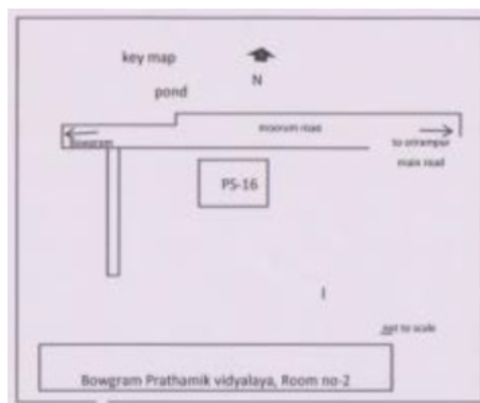

নির্বাচক নিবন্ধন আধিকারিকের স্বাক্ষর

Nazri Naksha

Google Map View

Polling Station Building Front View

Polling Station Front View

Cad View

Key MAP View

1 নাম : সানারুল সেখ পিতার নাম: কামাল উদ্দিন সেখ বাড়ির নং : n0166 বয়স : 31 লিঙ্গ : পুরুষ	IJT1226182 ফটো উপলব্ধ	2 নাম : সরিফা খাতুন স্বামীর নাম: মকলেস মল্লিক বাড়ির নং : নং0052 বয়স : 33 লিঙ্গ : মহিলা	SIP1443605 ফটো উপলব্ধ	3 নাম : বানী ইসরাইল সেখ পিতার নাম: গুল জার সেখ বাড়ির নং : n0119 বয়স : 39 লিঙ্গ : পুরুষ	GRZ3143104 ফটো উপলব্ধ
4 নাম : তানজিলা বিবি স্বামীর নাম: বানী ইসরাইল সেখ বাড়ির নং : n0119 বয়স : 38 লিঙ্গ : মহিলা	GRZ3081460 ফটো উপলব্ধ	5 নাম : ইব্রাহিম সেখ পিতার নাম: সাহাজামাল সেখ বাড়ির নং : n0111 বয়স : 33 লিঙ্গ : পুরুষ	IJT1155472 ফটো উপলব্ধ	6 নাম : মহঃ আজিজ পিতার নাম: আব্বাস আলি বাড়ির নং : n0090 বয়স : 28 লিঙ্গ : পুরুষ	IJT1457761 ফটো উপলব্ধ
7 নাম : ইসমাইল সেখ পিতার নাম: জিয়াত সেখ বাড়ির নং : এন0100 বয়স : 26 লিঙ্গ : পুরুষ	IJT1657535 ফটো উপলব্ধ	8 নাম : হাবিবুর রহমান পিতার নাম: মুজিবুর রহমান বাড়ির নং : N0121 বয়স : 24 লিঙ্গ : পুরুষ	IJT1843069 ফটো উপলব্ধ	9 নাম : মিরাজ সেখ পিতার নাম: গুলজার সেখ বাড়ির নং : n0119 বয়স : 37 লিঙ্গ : পুরুষ	IJT1058940 ফটো উপলব্ধ
10 নাম : সামসুন নিহার বেগম স্বামীর নাম: আব্বাস আলি বাড়ির নং : n0090 বয়স : 47 লিঙ্গ : মহিলা	IJT1759208 ফটো উপলব্ধ	11 নাম : বিনা বিবি স্বামীর নাম: সাফাত উল্লা সেখ বাড়ির নং : n0119 বয়স : 35 লিঙ্গ : মহিলা	IJT0850149 ফটো উপলব্ধ	12 নাম : ছবিলা বেগম স্বামীর নাম: মজিবুর রহমান বাড়ির নং : n0121 বয়স : 45 লিঙ্গ : মহিলা	GRZ1610989 ফটো উপলব্ধ
13 নাম : পাপিয়া বিবি স্বামীর নাম: মিরাজ সেখ বাড়ির নং : n0119 বয়স : 34 লিঙ্গ : মহিলা	IJT1299171 ফটো উপলব্ধ	14 নাম : আব্বাস আলি পিতার নাম: জিয়াফত আলি বাড়ির নং : N0090 বয়স : 52 লিঙ্গ : পুরুষ	IJT1759182 ফটো উপলব্ধ	15 নাম : ইসমাইল সেখ পিতার নাম: সাহাজামাল সেখ বাড়ির নং : n0111 বয়স : 29 লিঙ্গ : পুরুষ	IJT1393693 ফটো উপলব্ধ
16 নাম : সালেহার বিবি স্বামীর নাম: সাহাজামাল সেখ বাড়ির নং : n0111 বয়স : 57 লিঙ্গ : মহিলা	IJT1759133 ফটো উপলব্ধ	17 নাম : সাহাজামাল সেখ পিতার নাম: খলিল সেখ বাড়ির নং : n0111 বয়স : 59 লিঙ্গ : পুরুষ	IJT1759125 ফটো উপলব্ধ	18 নাম : সাফাত উল্লা সেখ পিতার নাম: গুলজার সেখ বাড়ির নং : n0119 বয়স : 39 লিঙ্গ : পুরুষ	IJT0892398 ফটো উপলব্ধ
19 নাম : কামাল সেখ পিতার নাম: হাসিবুল সেখ বাড়ির নং : বাউগ্রাম বয়স : 58 লিঙ্গ : পুরুষ	IJT0903872 ফটো উপলব্ধ	20 নাম : লায়লা বানু স্বামীর নাম: সফিকুলআলম সেখ বাড়ির নং : n0094 বয়স : 64 লিঙ্গ : মহিলা	IJT1759232 ফটো উপলব্ধ	21 নাম : সানুয়ারা বিবি স্বামীর নাম: সামসুল সেখ বাড়ির নং : n0088 বয়স : 66 লিঙ্গ : মহিলা	IJT1878594 ফটো উপলব্ধ
22 নাম : সামসুল আলম পিতার নাম: দিনদার সেখ বাড়ির নং : n0088 বয়স : 70 লিঙ্গ : পুরুষ	IJT1878560 ফটো উপলব্ধ	23 নাম : জলি খাতুন স্বামীর নাম: সাহা আলম সেখ বাড়ির নং : n0088 বয়স : 35 লিঙ্গ : মহিলা	IJT0903492 ফটো উপলব্ধ	24 নাম : জানে আলম সেখ পিতার নাম: সামসুল আলম সেখ বাড়ির নং : n0088 বয়স : 40 লিঙ্গ : পুরুষ	GRZ3227378 ফটো উপলব্ধ
25 নাম : সাহা আলম সেখ পিতার নাম: সামসুল আলম বাড়ির নং : n0088 বয়স : 38 লিঙ্গ : পুরুষ	GRZ3227386 ফটো উপলব্ধ	26 নাম : বদরুল আলম পিতার নাম: সফিকুল আলম সেখ বাড়ির নং : n0094 বয়স : 42 লিঙ্গ : পুরুষ	GRZ2804490 ফটো উপলব্ধ	27 নাম : হাসান সেখ পিতার নাম: সফিকুল আলম বাড়ির নং : n0157 বয়স : 38 লিঙ্গ : পুরুষ	GRZ3227360 ফটো উপলব্ধ
28 নাম : সফিকুল আলম পিতার নাম: দিনদার সেখ বাড়ির নং : n0157 বয়স : 77 লিঙ্গ : পুরুষ	IJT1759109 ফটো উপলব্ধ	29 নাম : দুলি বিবি স্বামীর নাম: সফিকুল আলম বাড়ির নং : n0157 বয়স : 73 লিঙ্গ : মহিলা	IJT1879931 ফটো উপলব্ধ	30 নাম : সহিদুল ইসলাম পিতার নাম: সামসুল আলম বাড়ির নং : n0088 বয়স : 32 লিঙ্গ : পুরুষ	IJT1299460 ফটো উপলব্ধ