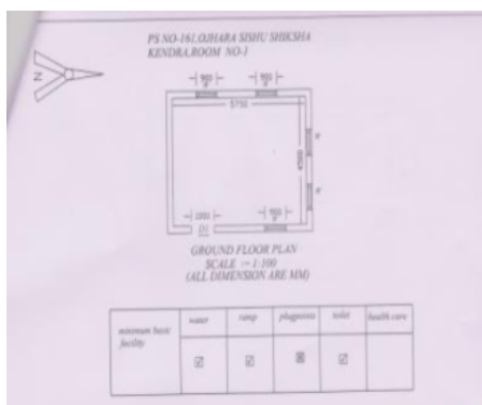

নির্বাচক নিবন্ধন আধিকারিকের স্বাক্ষর

Nazri Naksha

Google Map View

Polling Station Building Front View

Polling Station Front View

Cad View

Key MAP View

1 নাম : নাসেরাবিবি স্বামীর নাম: মরা সেখ বাড়ির নং : n0047 বয়স : 81 লিঙ্গ : মহিলা ফটো উপলব্ধ	WB/10/067/342009	2 নাম : সাকিনা খাতুন স্বামীর নাম: মহঃ রফিকুল আলম বাড়ির নং : n0009 বয়স : 32 লিঙ্গ : মহিলা ফটো উপলব্ধ	IJT1355056	3 নাম : আহাম্মাদ আলি পিতার নাম: সওকত আলি বাড়ির নং : n0015 বয়স : 59 লিঙ্গ : পুরুষ ফটো উপলব্ধ	IJT1355064
4 নাম : সোফিয়া বেগম স্বামীর নাম: আহাম্মাদ আলি বাড়ির নং : এন0059 বয়স : 50 লিঙ্গ : মহিলা ফটো উপলব্ধ	GRZ2925956	5 নাম : কাহিনুরবিবি স্বামীর নাম: আব্দুলজাব্বার বাড়ির নং : n0020 বয়স : 71 লিঙ্গ : মহিলা ফটো উপলব্ধ	WB/10/067/342005	6 নাম : আসাদুল্লা সেখ পিতার নাম: আব্দুল জাক্বার সেখ বাড়ির নং : n0020 বয়স : 51 লিঙ্গ : পুরুষ ফটো উপলব্ধ	GRZ1158989
7 নাম : মমতাজ বেগম স্বামীর নাম: আসাদুল্লা সেখ বাড়ির নং : n0020 বয়স : 40 লিঙ্গ : মহিলা ফটো উপলব্ধ	GRZ3102977	8 নাম : আজিজুল হক পিতার নাম: আব্দুল জাক্বার বাড়ির নং : n0020 বয়স : 49 লিঙ্গ : পুরুষ ফটো উপলব্ধ	GRZ1158872	9 নাম : লালসোনা খাতুন স্বামীর নাম: আজিজুল হক বাড়ির নং : n0020 বয়স : 35 লিঙ্গ : মহিলা ফটো উপলব্ধ	IJT1048313
10 নাম : আসরফ আলি পিতার নাম: আব্দুল জাক্বার বাড়ির নং : n0020 বয়স : 42 লিঙ্গ : পুরুষ ফটো উপলব্ধ	GRZ2925766	11 নাম : মজফর হোসেন পিতার নাম: জিল্লার রহমান বাড়ির নং : n0022 বয়স : 76 লিঙ্গ : পুরুষ ফটো উপলব্ধ	WB/10/067/342146	12 নাম : কামিনী বিবি স্বামীর নাম: মজফর হোসেন বাড়ির নং : n0022 বয়স : 59 লিঙ্গ : মহিলা ফটো উপলব্ধ	WB/10/067/342147
13 নাম : কামিফুল ইসলাম পিতার নাম: মজফর হোসেন বাড়ির নং : n0022 বয়স : 31 লিঙ্গ : পুরুষ ফটো উপলব্ধ	IJT1269158	14 নাম : রজবাখাতুন স্বামীর নাম: আলিম সেখ বাড়ির নং : n0035 বয়স : 71 লিঙ্গ : মহিলা ফটো উপলব্ধ	WB/10/067/342141	15 নাম : ইলিফাবিবি স্বামীর নাম: মুরসেলিম সেখ বাড়ির নং : n0035 বয়স : 61 লিঙ্গ : মহিলা ফটো উপলব্ধ	WB/10/067/342143
16 নাম : আমিনা বিবি স্বামীর নাম: নাসিরুদ্দিন বাড়ির নং : n0035 বয়স : 43 লিঙ্গ : মহিলা ফটো উপলব্ধ	IJT0613836	17 নাম : রেজাউল সেখ পিতার নাম: আক্তার সেখ বাড়ির নং : n0037 বয়স : 53 লিঙ্গ : পুরুষ ফটো উপলব্ধ	WB/10/067/342138	18 নাম : ইসমাতারা বিবি স্বামীর নাম: রেজাউল সেখ বাড়ির নং : n0037 বয়স : 49 লিঙ্গ : মহিলা ফটো উপলব্ধ	WB/10/067/342137
19 নাম : তপন সেখ পিতার নাম: আক্তার সেখ বাড়ির নং : n0037 বয়স : 38 লিঙ্গ : পুরুষ ফটো উপলব্ধ	GRZ3245917	20 নাম : স্বপন সেখ পিতার নাম: আক্তার সেখ বাড়ির নং : n0037 বয়স : 37 লিঙ্গ : পুরুষ ফটো উপলব্ধ	IJT0613554	21 নাম : আলিয়া বিবি স্বামীর নাম: স্বপন সেখ বাড়ির নং : n0037 বয়স : 37 লিঙ্গ : মহিলা ফটো উপলব্ধ	IJT1048123
22 নাম : হাসনা বানু খাতুন স্বামীর নাম: মহঃ জালালউদ্দিন বাড়ির নং : n0060 বয়স : 42 লিঙ্গ : মহিলা ফটো উপলব্ধ	IJT1048172	23 নাম : মহঃসাদেমানি পিতার নাম: আব্দুলরব বাড়ির নং : n0062 বয়স : 53 লিঙ্গ : পুরুষ ফটো উপলব্ধ	WB/10/067/342234	24 নাম : ফিরোজা খাতুন স্বামীর নাম: আনছারমিয়া বাড়ির নং : n0062 বয়স : 61 লিঙ্গ : মহিলা ফটো উপলব্ধ	WB/10/067/342236
25 নাম : সায়মা বিবি স্বামীর নাম: মহঃ সাদেমানি বাড়ির নং : n0062 বয়স : 50 লিঙ্গ : মহিলা ফটো উপলব্ধ	WB/10/067/342238	26 নাম : আশাদুল মিঞা পিতার নাম: আনসার আলী মিঞা বাড়ির নং : n0062 বয়স : 38 লিঙ্গ : পুরুষ ফটো উপলব্ধ	GRZ3303187	27 নাম : ময়না মিঞা পিতার নাম: আনসার আলি মিঞা বাড়ির নং : n0062 বয়স : 34 লিঙ্গ : পুরুষ ফটো উপলব্ধ	IJT1192764
28 নাম : নজিফা বিবি স্বামীর নাম: নুরমহম্মদ সেখ বাড়ির নং : n0061 বয়স : 71 লিঙ্গ : মহিলা ফটো উপলব্ধ	WB/10/067/342225	29 নাম : সালেহার বিবি স্বামীর নাম: আক্তার সেখ বাড়ির নং : n0037 বয়স : 79 লিঙ্গ : মহিলা ফটো উপলব্ধ	WB/10/067/342139	30 নাম : সেলিনা বিবি স্বামীর নাম: খোকন সেখ বাড়ির নং : n0037 বয়স : 40 লিঙ্গ : মহিলা ফটো উপলব্ধ	IJT1048115