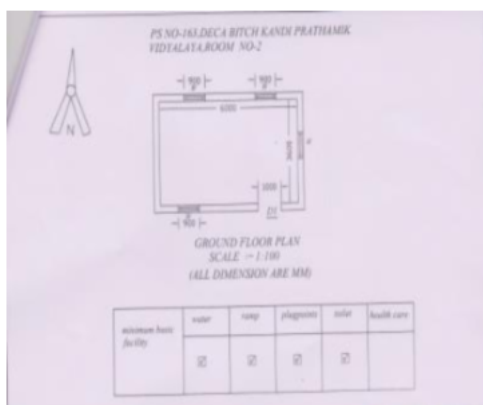

নির্বাচক নিবন্ধন আধিকারিকের স্বাক্ষর

Nazri Naksha

Google Map View

Polling Station Building Front View

Polling Station Front View

Cad View

Key MAP View

1 নাম : বদিউলজামাল সেখ পিতার নাম: সামসুজ্জোহা সেখ বাড়ির নং : n0109 বয়স : 67 লিঙ্গ : পুরুষ	IJT2162576 ফটো উপলব্ধ	2 নাম : ফুলকেশ বিবি স্বামীর নাম: বদিউল জামাল সেখ বাড়ির নং : n0109 বয়স : 62 লিঙ্গ : মহিলা	WB/10/067/360313 ফটো উপলব্ধ	3 নাম : ডাবলু সেখ পিতার নাম: বদিউল জামাল সেখ বাড়ির নং : n0109 বয়স : 57 লিঙ্গ : পুরুষ	GRZ2933133 ফটো উপলব্ধ
4 নাম : মমতাজ খাতুন স্বামীর নাম: আসরফ সেখ বাড়ির নং : n0109 বয়স : 42 লিঙ্গ : মহিলা	IJT0987719 ফটো উপলব্ধ	5 নাম : সামিউল আলম পিতার নাম: বদিউল আলম বাড়ির নং : n0109 বয়স : 35 লিঙ্গ : পুরুষ	IJT0876086 ফটো উপলব্ধ	6 নাম : সানুয়ার সেখ পিতার নাম: সাইফুল সেখ বাড়ির নং : এন0014 বয়স : 30 লিঙ্গ : পুরুষ	IJT1355924 ফটো উপলব্ধ
7 নাম : সাহিদা বেগম স্বামীর নাম: সিরাজুল ইসলাম সেখ বাড়ির নং : n0150 বয়স : 33 লিঙ্গ : মহিলা	IJT1165364 ফটো উপলব্ধ	8 নাম : কদমু সেখ পিতার নাম: সাইফুল সেখ বাড়ির নং : n0114 বয়স : 33 লিঙ্গ : পুরুষ	GRZ3176146 ফটো উপলব্ধ	9 নাম : আকবর সেখ পিতার নাম: সাইফুল সেখ বাড়ির নং : n0114 বয়স : 33 লিঙ্গ : পুরুষ	IJT1193218 ফটো উপলব্ধ
10 নাম : রেহান খান পিতার নাম: বদিউল জামাল বাড়ির নং : এন0109 বয়স : 28 লিঙ্গ : পুরুষ	IJT1710425 ফটো উপলব্ধ	11 নাম : নুরজাহান খাতুন স্বামীর নাম: বুলবুল আহমেদ বাড়ির নং : এন0139 বয়স : 28 লিঙ্গ : মহিলা	IJT1716786 ফটো উপলব্ধ	12 নাম : মাউনজিরা বিবি স্বামীর নাম: ডাবলু সেখ বাড়ির নং : n0109 বয়স : 31 লিঙ্গ : মহিলা	IJT1501089 ফটো উপলব্ধ
13 নাম : সাগিরা বেগম স্বামীর নাম: মনিরুল সেখ বাড়ির নং : n0132 বয়স : 33 লিঙ্গ : মহিলা	IJT1192962 ফটো উপলব্ধ	14 নাম : নাজেম আলি পিতার নাম: কলবাদ সেখ বাড়ির নং : n0149 বয়স : 47 লিঙ্গ : পুরুষ	IJT0616607 ফটো উপলব্ধ	15 নাম : চায়না বেগম স্বামীর নাম: সেখ আলি হোসেন বাড়ির নং : N0109 বয়স : 41 লিঙ্গ : মহিলা	GRZ2573285 ফটো উপলব্ধ
16 নাম : আলিহোসেন সেখ পিতার নাম: রুহুল কুদ্দুস সেখ বাড়ির নং : N0109 বয়স : 48 লিঙ্গ : পুরুষ	IJT1726389 ফটো উপলব্ধ	17 নাম : বুলবুল আহমেদ পিতার নাম: গোলাম কিবরিয়া বাড়ির নং : n0139 বয়স : 38 লিঙ্গ : পুরুষ	GRZ3104692 ফটো উপলব্ধ	18 নাম : নুরুল ইসলাম পিতার নাম: সেখ আলি হোসেন বাড়ির নং : এন0109 বয়স : 26 লিঙ্গ : পুরুষ	IJT2054005 ফটো উপলব্ধ
19 নাম : আয়েসা সুলতানা স্বামীর নাম: মহঃ রাজ্জাক বাড়ির নং : ঢেকাবিস্কংড়ী বয়স : 37 লিঙ্গ : মহিলা	IJT1355684 ফটো উপলব্ধ	20 নাম : মহঃ রাজ্জাক পিতার নাম: গোলাম কিবরিয়া বাড়ির নং : n0139 বয়স : 40 লিঙ্গ : পুরুষ	GRZ2933232 ফটো উপলব্ধ	21 নাম : হাসনাহারা বিবি স্বামীর নাম: কদমু সেখ বাড়ির নং : n0114 বয়স : 40 লিঙ্গ : মহিলা	IJT0987750 ফটো উপলব্ধ
22 নাম : আসিয়া খাতুন স্বামীর নাম: আতাউল সেখ বাড়ির নং : n0151 বয়স : 38 লিঙ্গ : মহিলা	GRZ3243862 ফটো উপলব্ধ	23 নাম : রওসুয়া বেগম স্বামীর নাম: গোলাম কিবরিয়া বাড়ির নং : n0139 বয়স : 60 লিঙ্গ : মহিলা	WB/10/067/360390 ফটো উপলব্ধ	24 নাম : গোলাম কিবরিয়া পিতার নাম: মোতাহার সেখ বাড়ির নং : n0139 বয়স : 65 লিঙ্গ : পুরুষ	IJT2023216 ফটো উপলব্ধ
25 নাম : আসলিমা বিবি স্বামীর নাম: সাইফুল সেখ বাড়ির নং : n0114 বয়স : 66 লিঙ্গ : মহিলা	WB/10/067/360300 ফটো উপলব্ধ	26 নাম : আয়েসা সিদ্দিকা বিবি স্বামীর নাম: আকবর সেখ বাড়ির নং : n0114 বয়স : 30 লিঙ্গ : মহিলা	IJT1500982 ফটো উপলব্ধ	27 নাম : হানুফা বিবি স্বামীর নাম: সানুয়ার সেখ বাড়ির নং : এন0114 বয়স : 28 লিঙ্গ : মহিলা	IJT1500925 ফটো উপলব্ধ
28 নাম : জাহানারা বিবি স্বামীর নাম: রুস্তম সেখ বাড়ির নং : n0144 বয়স : 47 লিঙ্গ : মহিলা	GRZ2572592 ফটো উপলব্ধ	29 নাম : রুস্তম সেখ পিতার নাম: সাহাদত সেখ বাড়ির নং : n0144 বয়স : 48 লিঙ্গ : পুরুষ	GRZ2572584 ফটো উপলব্ধ	30 নাম : মনিরুল সেখ পিতার নাম: গোলাম রসুল বাড়ির নং : n0132 বয়স : 37 লিঙ্গ : পুরুষ	IJT0619395 ফটো উপলব্ধ