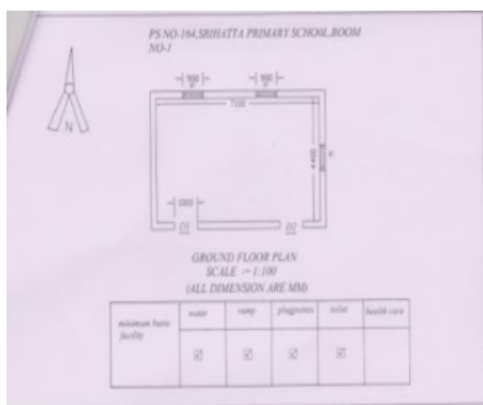

নির্বাচক নিবন্ধন আধিকারিকের স্বাক্ষর

Nazri Naksha

Google Map View

Polling Station Building Front View

Polling Station Front View

Cad View

Key MAP View

| | | | | | | | | |
|---|------------------|------------|--|------------------|------------|--|------------------|------------|
| 1 নাম : নীলমাধব কর্মকার পিতার নাম: রামপদ কর্মকার বাড়ির নং : n0021 বয়স : 60 লিঙ্গ : পুরুষ | WB/10/067/330014 | ফটো উপলব্ধ | 2 নাম : হরেকৃষ্ণ কর্মকার পিতার নাম: রামপদ কর্মকার বাড়ির নং : n0021 বয়স : 48 লিঙ্গ : পুরুষ | GRZ1593508 | ফটো উপলব্ধ | 3 নাম : পদ্মাবতী কর্মকার স্বামীর নাম: হরেকৃষ্ণ কর্মকার বাড়ির নং : n0021 বয়স : 43 লিঙ্গ : মহিলা | GRZ1593524 | ফটো উপলব্ধ |
| 4 নাম : রেনুকারানী কর্মকার স্বামীর নাম: গোবর্দ্ধন কর্মকার বাড়ির নং : n0025 বয়স : 58 লিঙ্গ : মহিলা | WB/10/067/330003 | ফটো উপলব্ধ | 5 নাম : গোবর্দ্ধন কর্মকার পিতার নাম: কালিরপদ কর্মকার বাড়ির নং : n0025 বয়স : 64 লিঙ্গ : পুরুষ | WB/10/067/330002 | ফটো উপলব্ধ | 6 নাম : চৈতালী কর্মকার স্বামীর নাম: অসিত কুমার কর্মকার বাড়ির নং : n0023 বয়স : 37 লিঙ্গ : মহিলা | IJT0876292 | ফটো উপলব্ধ |
| 7 নাম : অসিত কুমার কর্মকার পিতার নাম: বলরাম কর্মকার বাড়ির নং : n0023 বয়স : 43 লিঙ্গ : পুরুষ | IJT1193309 | ফটো উপলব্ধ | 8 নাম : সীমা কর্মকার স্বামীর নাম: অসীম কর্মকার বাড়ির নং : n0023 বয়স : 37 লিঙ্গ : মহিলা | IJT0876300 | ফটো উপলব্ধ | 9 নাম : অসীম কর্মকার পিতার নাম: বলরাম কর্মকার বাড়ির নং : n0023 বয়স : 46 লিঙ্গ : পুরুষ | GRZ2562742 | ফটো উপলব্ধ |
| 10 নাম : বলরাম কর্মকার পিতার নাম: ভীমাপদ কর্মকার বাড়ির নং : n0023 বয়স : 65 লিঙ্গ : পুরুষ | WB/10/067/330007 | ফটো উপলব্ধ | 11 নাম : প্রিয়া কর্মকার স্বামীর নাম: গৌতম কর্মকার বাড়ির নং : n0022 বয়স : 35 লিঙ্গ : মহিলা | IJT0988089 | ফটো উপলব্ধ | 12 নাম : গৌতম কর্মকার পিতার নাম: জগন্নাথ কর্মকার বাড়ির নং : n0022 বয়স : 46 লিঙ্গ : পুরুষ | GRZ1593029 | ফটো উপলব্ধ |
| 13 নাম : অরুণ কুমার কর্মকার পিতার নাম: জগন্নাথ কর্মকার বাড়ির নং : n0022 বয়স : 43 লিঙ্গ : পুরুষ | GRZ2562734 | ফটো উপলব্ধ | 14 নাম : পূর্ণিমা কর্মকার স্বামীর নাম: জগন্নাথ কর্মকার বাড়ির নং : n0022 বয়স : 68 লিঙ্গ : মহিলা | WB/10/067/330010 | ফটো উপলব্ধ | 15 নাম : মলি কর্মকার স্বামীর নাম: উজ্জল কর্মকার বাড়ির নং : n0021 বয়স : 37 লিঙ্গ : মহিলা | GRZ3245149 | ফটো উপলব্ধ |
| 16 নাম : উজ্জল কর্মকার পিতার নাম: রামপদ কর্মকার বাড়ির নং : n0021 বয়স : 46 লিঙ্গ : পুরুষ | GRZ1593516 | ফটো উপলব্ধ | 17 নাম : পিংকী কর্মকার স্বামীর নাম: অরুণ কর্মকার বাড়ির নং : N0022 বয়স : 39 লিঙ্গ : মহিলা | IJT1831395 | ফটো উপলব্ধ | 18 নাম : সুব্রত কর্মকার পিতার নাম: হরেকৃষ্ণ কর্মকার বাড়ির নং : N0021 বয়স : 24 লিঙ্গ : পুরুষ | IJT1831585 | ফটো উপলব্ধ |
| 19 নাম : রবীন্দ্রনাথ কর্মকার পিতার নাম: গোবর্দ্ধন কর্মকার বাড়ির নং : N0025 বয়স : 24 লিঙ্গ : পুরুষ | IJT1831635 | ফটো উপলব্ধ | 20 নাম : দেবানন্দ কর্মকার পিতার নাম: নিলমাধব কর্মকার বাড়ির নং : n0021 বয়স : 32 লিঙ্গ : পুরুষ | IJT1193291 | ফটো উপলব্ধ | 21 নাম : রেখা কর্মকার স্বামীর নাম: বলরাম কর্মকার বাড়ির নং : n0023 বয়স : 61 লিঙ্গ : মহিলা | IJT2020956 | ফটো উপলব্ধ |
| 22 নাম : চুমকি কর্মকার স্বামীর নাম: দেবানন্দ কর্মকার বাড়ির নং : এন0021 বয়স : 29 লিঙ্গ : মহিলা | SWN1676790 | ফটো উপলব্ধ | 23 নাম : জগন্নাথ কৈবর্ত পিতার নাম: রনজিত কৈবর্ত বাড়ির নং : এন00 বয়স : 24 লিঙ্গ : পুরুষ | IJT2054419 | ফটো উপলব্ধ | 24 নাম : পূর্ণচন্দ্র কৈবর্ত পিতার নাম: রঞ্জিত কৈবর্ত বাড়ির নং : N0140 বয়স : 26 লিঙ্গ : পুরুষ | IJT1617471 | ফটো উপলব্ধ |
| 25 নাম : সমীর কৈবর্ত পিতার নাম: রঞ্জিত কৈবর্ত বাড়ির নং : N0140 বয়স : 28 লিঙ্গ : পুরুষ | IJT1617497 | ফটো উপলব্ধ | 26 নাম : হুন্দা কৈবর্ত স্বামীর নাম: মদন কৈবর্ত বাড়ির নং : n0142 বয়স : 36 লিঙ্গ : মহিলা | IJT0987958 | ফটো উপলব্ধ | 27 নাম : মাধবীলতা কৈবর্ত স্বামীর নাম: লারুগোপাল কৈবর্ত বাড়ির নং : n0142 বয়স : 68 লিঙ্গ : মহিলা | WB/10/067/330030 | ফটো উপলব্ধ |
| 28 নাম : রীনা কৈবর্ত স্বামীর নাম: হুন্দা কৈবর্ত বাড়ির নং : n0141 বয়স : 38 লিঙ্গ : মহিলা | IJT1117316 | ফটো উপলব্ধ | 29 নাম : হুন্দা কৈবর্ত পিতার নাম: বিশ্বনাথ কৈবর্ত বাড়ির নং : n0141 বয়স : 43 লিঙ্গ : পুরুষ | GRZ2562767 | ফটো উপলব্ধ | 30 নাম : ছবিরানী কৈবর্ত স্বামীর নাম: বিশ্বনাথ কৈবর্ত বাড়ির নং : n0141 বয়স : 62 লিঙ্গ : মহিলা | IJT2163988 | ফটো উপলব্ধ |