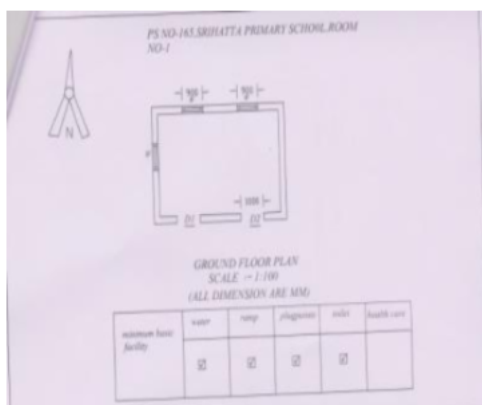

নির্বাচক নিবন্ধন আধিকারিকের স্বাক্ষর

Nazri Naksha

Google Map View

Polling Station Building Front View

Polling Station Front View

Cad View

Key MAP View

1 নাম : হসনেহনা বিবি স্বামীর নাম: মোহম্মদ ইলিয়াস বাড়ির নং : n0090 বয়স : 49 লিঙ্গ : মহিলা	IJT2163624 ফটো উপলব্ধ	2 নাম : সেমফুল রহমান পিতার নাম: মোহম্মদ ইলিয়াস বাড়ির নং : n0090 বয়স : 33 লিঙ্গ : পুরুষ	IJT1193630 ফটো উপলব্ধ	3 নাম : ইমরান হোসেন পিতার নাম: মহাঃ ইলিয়াস বাড়ির নং : n0090 বয়স : 28 লিঙ্গ : পুরুষ	IJT1501519 ফটো উপলব্ধ
4 নাম : আনহারাবিবি স্বামীর নাম: শাহাদত সেখ বাড়ির নং : n0083 বয়স : 71 লিঙ্গ : মহিলা	GRZ1268309 ফটো উপলব্ধ	5 নাম : খায়রুল নেছা বিবি স্বামীর নাম: তাফোর সেখ বাড়ির নং : n0084 বয়স : 59 লিঙ্গ : মহিলা	WB/10/067/333440 ফটো উপলব্ধ	6 নাম : নাসিরুল সেখ পিতার নাম: তাফোর সেখ বাড়ির নং : n0084 বয়স : 30 লিঙ্গ : পুরুষ	IJT1356310 ফটো উপলব্ধ
7 নাম : আলম সেখ পিতার নাম: হালিম সেখ বাড়ির নং : n0037 বয়স : 58 লিঙ্গ : পুরুষ	WB/10/067/333584 ফটো উপলব্ধ	8 নাম : মহঃ বানারুল সেখ পিতার নাম: মাফজার রহমান বাড়ির নং : n0087 বয়স : 47 লিঙ্গ : পুরুষ	GRZ1593128 ফটো উপলব্ধ	9 নাম : রুস নিহার বিবি স্বামীর নাম: বানারুল সেখ বাড়ির নং : n0087 বয়স : 43 লিঙ্গ : মহিলা	GRZ2922193 ফটো উপলব্ধ
10 নাম : মহাঃ ইলিয়াস পিতার নাম: আব্দুল জলিল বাড়ির নং : n0090 বয়স : 57 লিঙ্গ : পুরুষ	IJT2258705 ফটো উপলব্ধ	11 নাম : নুরজাহান খাতুন স্বামীর নাম: জানে আলম সেখ বাড়ির নং : n0234 বয়স : 37 লিঙ্গ : মহিলা	IJT0988014 ফটো উপলব্ধ	12 নাম : হাসিরুল সেখ মায়ের নাম: তাফোর সেখ বাড়ির নং : n0084 বয়স : 35 লিঙ্গ : পুরুষ	GRZ3302585 ফটো উপলব্ধ
13 নাম : রাজিনাবিবি স্বামীর নাম: মাফজার রহমান বাড়ির নং : n0087 বয়স : 61 লিঙ্গ : মহিলা	IJT1895150 ফটো উপলব্ধ	14 নাম : মোহঃ রাজিউল সেখ পিতার নাম: মোহঃ বানারুল সেখ বাড়ির নং : শ্রীহট্ট বয়স : 24 লিঙ্গ : পুরুষ	IJT2213643 ফটো উপলব্ধ	15 নাম : লক্ষীমনি মুরমু স্বামীর নাম: সামসুল জন মুরমু বাড়ির নং : n0268 বয়স : 28 লিঙ্গ : মহিলা	IJT1565704 ফটো উপলব্ধ
16 নাম : ফাইন আহম্মদ পিতার নাম: গোলাম মেহবুব বাড়ির নং : এন0030 বয়স : 22 লিঙ্গ : পুরুষ	IJT2056224 ফটো উপলব্ধ	17 নাম : হালেমা বিবি স্বামীর নাম: গোলাম মেহবুব বাড়ির নং : n0030 বয়স : 65 লিঙ্গ : মহিলা	GRZ1268291 ফটো উপলব্ধ	18 নাম : ঋতু খাতুন পিতার নাম: গোলাম মাবুদ বাড়ির নং : এন0030 বয়স : 23 লিঙ্গ : মহিলা	IJT1940634 ফটো উপলব্ধ
19 নাম : গোলাম মেহবুব পিতার নাম: গোলাম কিবরিয়া সেখ বাড়ির নং : n0030 বয়স : 65 লিঙ্গ : পুরুষ	IJT1730381 ফটো উপলব্ধ	20 নাম : গোলাম আহিয়া পিতার নাম: গোলাম কিবরিয়া বাড়ির নং : n0030 বয়স : 66 লিঙ্গ : পুরুষ	IJT1901032 ফটো উপলব্ধ	21 নাম : আলমআরা বেগম স্বামীর নাম: গোলাম আহিয়া বাড়ির নং : n0030 বয়স : 60 লিঙ্গ : মহিলা	IJT1900992 ফটো উপলব্ধ
22 নাম : রিয়াজ আহম্মদ পিতার নাম: গোলাম মাবুদ বাড়ির নং : N000 বয়স : 24 লিঙ্গ : পুরুষ	IJT1831999 ফটো উপলব্ধ	23 নাম : সেলিনা বিবি স্বামীর নাম: গোলাম মাবুদ বাড়ির নং : n0030 বয়স : 38 লিঙ্গ : মহিলা	GRZ2923142 ফটো উপলব্ধ	24 নাম : সুন্দর আহম্মদ পিতার নাম: গোলাম মেহবুব বাড়ির নং : n0030 বয়স : 29 লিঙ্গ : পুরুষ	IJT1426469 ফটো উপলব্ধ
25 নাম : মহঃ সাবির আলি পিতার নাম: গোলাম আহিয়া বাড়ির নং : n0030 বয়স : 42 লিঙ্গ : পুরুষ	GRZ2733095 ফটো উপলব্ধ	26 নাম : চায়না খাতুন স্বামীর নাম: মহঃ সাবির আলি বাড়ির নং : n0030 বয়স : 34 লিঙ্গ : মহিলা	IJT1193879 ফটো উপলব্ধ	27 নাম : সুজল আহম্মদ পিতার নাম: গোলাম আহিয়া বাড়ির নং : n0030 বয়স : 34 লিঙ্গ : পুরুষ	IJT0988576 ফটো উপলব্ধ
28 নাম : ফেরদৌসী বেগম স্বামীর নাম: সুজল আহম্মদ বাড়ির নং : n0030 বয়স : 34 লিঙ্গ : মহিলা	IJT1269851 ফটো উপলব্ধ	29 নাম : গোলাম মাবুদ পিতার নাম: গোলাম কিবরিয়া বাড়ির নং : n0030 বয়স : 51 লিঙ্গ : পুরুষ	GRZ1152610 ফটো উপলব্ধ	30 নাম : সেখ সামসুল আলম পিতার নাম: আব্দুল সেখ বাড়ির নং : n0123 বয়স : 51 লিঙ্গ : পুরুষ	IJT1742121 ফটো উপলব্ধ