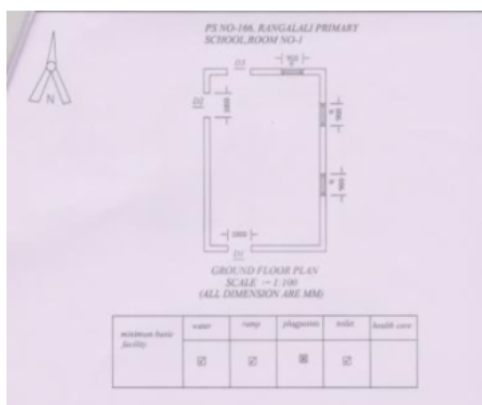

নির্বাচক নিবন্ধন আধিকারিকের স্বাক্ষর

Nazri Naksha

Google Map View

Polling Station Building Front View

Polling Station Front View

Cad View

Key MAP View

1 নাম : বুদ্ধদেব দাস বাগদী পিতার নাম: সন্তোষ দাস বাগদী বাড়ির নং : এন0138 বয়স : 22 লিঙ্গ : পুরুষ	IJT2086189 ফটো উপলব্ধ	2 নাম : সন্তোষ দাস (বাগদী) পিতার নাম: নিরঞ্জন বাগদী বাড়ির নং : n0138 বয়স : 53 লিঙ্গ : পুরুষ	WB/10/067/336421 ফটো উপলব্ধ	3 নাম : দিপায়ন ঘোষ পিতার নাম: শ্রীধর ঘোষ বাড়ির নং : n0079 বয়স : 29 লিঙ্গ : পুরুষ	IJT1426709 ফটো উপলব্ধ
4 নাম : অলোক ঘোষ পিতার নাম: বিধান চন্দ্র ঘোষ বাড়ির নং : N0076 বয়স : 26 লিঙ্গ : পুরুষ	IJT1617950 ফটো উপলব্ধ	5 নাম : সুমনা ঘোষ স্বামীর নাম: কালোবরন ঘোষ বাড়ির নং : না বয়স : 25 লিঙ্গ : মহিলা	IJT1834555 ফটো উপলব্ধ	6 নাম : রাধা ঘোষ স্বামীর নাম: ভোলানাথ ঘোষ বাড়ির নং : N0082 বয়স : 25 লিঙ্গ : মহিলা	IJT1834308 ফটো উপলব্ধ
7 নাম : সরস্বতী ঘোষ স্বামীর নাম: অশোক কুমার ঘোষ বাড়ির নং : n0007 বয়স : 69 লিঙ্গ : মহিলা	IJT1900166 ফটো উপলব্ধ	8 নাম : নিয়তি ঘোষ পিতার নাম: উমাপদ ঘোষ বাড়ির নং : n0015 বয়স : 62 লিঙ্গ : মহিলা	IJT1900109 ফটো উপলব্ধ	9 নাম : নিলয় ঘোষ পিতার নাম: অমরেন্দ্র ঘোষ বাড়ির নং : n0001 বয়স : 34 লিঙ্গ : পুরুষ	IJT1048610 ফটো উপলব্ধ
10 নাম : গৌরভ ঘোষ পিতার নাম: প্রবীর ঘোষ বাড়ির নং : n0103 বয়স : 23 লিঙ্গ : পুরুষ	IJT1941574 ফটো উপলব্ধ	11 নাম : সোনিয়া ঘোষ পিতার নাম: চন্দন ঘোষ বাড়ির নং : n0009 বয়স : 25 লিঙ্গ : মহিলা	IJT1941608 ফটো উপলব্ধ	12 নাম : পূর্ণিমা মন্ডল ঘোষ স্বামীর নাম: অচিন্ত্য ঘোষ বাড়ির নং : এন0058 বয়স : 23 লিঙ্গ : মহিলা	IJT1941756 ফটো উপলব্ধ
13 নাম : নুপূর ঘোষ স্বামীর নাম: অরুণ কুমার ঘোষ বাড়ির নং : N0104 বয়স : 29 লিঙ্গ : মহিলা	IJT1617976 ফটো উপলব্ধ	14 নাম : খুশি ঘোষ পিতার নাম: পুরেশ ঘোষ বাড়ির নং : n0072 বয়স : 26 লিঙ্গ : মহিলা	IJT1617984 ফটো উপলব্ধ	15 নাম : অরবিন্দু ঘোষ পিতার নাম: সত্যেন্দ্রকুমার ঘোষ বাড়ির নং : n0081 বয়স : 69 লিঙ্গ : পুরুষ	WB/10/067/336074 ফটো উপলব্ধ
16 নাম : অর্জুন্দ ঘোষ পিতার নাম: চন্ডীচরন ঘোষ বাড়ির নং : n0082 বয়স : 44 লিঙ্গ : পুরুষ	GRZ2923886 ফটো উপলব্ধ	17 নাম : জ্যোৎস্না ঘোষ স্বামীর নাম: শোভাকর ঘোষ বাড়ির নং : n0104 বয়স : 59 লিঙ্গ : মহিলা	WB/10/067/336216 ফটো উপলব্ধ	18 নাম : নিশাকর ঘোষ পিতার নাম: ভীমাপদ ঘোষ বাড়ির নং : n0106 বয়স : 79 লিঙ্গ : পুরুষ	WB/10/067/336198 ফটো উপলব্ধ
19 নাম : রেবতী ঘোষ স্বামীর নাম: নিশাকর ঘোষ বাড়ির নং : n0106 বয়স : 69 লিঙ্গ : মহিলা	WB/10/067/336199 ফটো উপলব্ধ	20 নাম : পূর্ণিমা ঘোষ স্বামীর নাম: রনজিৎ ঘোষ বাড়ির নং : n0107 বয়স : 52 লিঙ্গ : মহিলা	WB/10/067/336050 ফটো উপলব্ধ	21 নাম : অচিন্ত্য ঘোষ পিতার নাম: বিকাশ ঘোষ বাড়ির নং : n0058 বয়স : 32 লিঙ্গ : পুরুষ	IJT1194075 ফটো উপলব্ধ
22 নাম : রজনী ঘোষ স্বামীর নাম: পীয়ুষ ঘোষ বাড়ির নং : n0085 বয়স : 28 লিঙ্গ : মহিলা	IJT1501642 ফটো উপলব্ধ	23 নাম : ছবি ঘোষ স্বামীর নাম: সুব্রত ঘোষ বাড়ির নং : n0030 বয়স : 46 লিঙ্গ : মহিলা	GRZ2923605 ফটো উপলব্ধ	24 নাম : অরিদম ঘোষ পিতার নাম: উজ্জ্বল কুমার ঘোষ বাড়ির নং : এন0004 বয়স : 21 লিঙ্গ : পুরুষ	IJT2105088 ফটো উপলব্ধ
25 নাম : সুলেখা ঘোষ স্বামীর নাম: প্রশান্ত কুমার ঘোষ বাড়ির নং : n0008 বয়স : 66 লিঙ্গ : মহিলা	IJT1730662 ফটো উপলব্ধ	26 নাম : প্রশান্ত কুমার ঘোষ পিতার নাম: ধনঞ্জয় ঘোষ বাড়ির নং : n0008 বয়স : 73 লিঙ্গ : পুরুষ	IJT2146454 ফটো উপলব্ধ	27 নাম : দীপ্তি ঘোষ স্বামীর নাম: নিষ্ঠ রঞ্জন ঘোষ বাড়ির নং : n0031 বয়স : 69 লিঙ্গ : মহিলা	IJT2146397 ফটো উপলব্ধ
28 নাম : জয়ন্ত ঘোষ পিতার নাম: বিকাশ চন্দ্র ঘোষ বাড়ির নং : এন0044 বয়স : 23 লিঙ্গ : পুরুষ	IJT1941368 ফটো উপলব্ধ	29 নাম : শ্রীকৃষ্ণ ঘোষ পিতার নাম: উৎপল ঘোষ বাড়ির নং : এন0022 বয়স : 22 লিঙ্গ : পুরুষ	IJT2057099 ফটো উপলব্ধ	30 নাম : মৃণ্ময় ঘোষ পিতার নাম: হরিচরন ঘোষ বাড়ির নং : n0092 বয়স : 37 লিঙ্গ : পুরুষ	GRZ3302692 ফটো উপলব্ধ