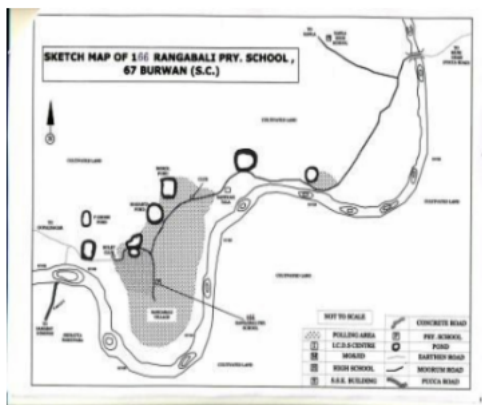

Nazri Naksha