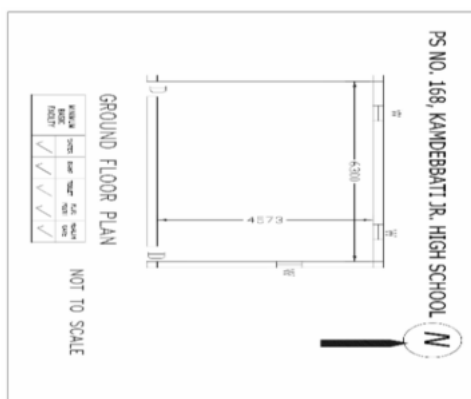

নির্বাচক নিবন্ধন আধিকারিকের স্বাক্ষর

Nazri Naksha

Google Map View

Polling Station Building Front View

Polling Station Front View

Cad View

Key MAP View

1 নাম : ছোটন ঘোষ পিতার নাম: শান্তি ঘোষ বাড়ির নং : কামদেববাটি বয়স : 31 লিঙ্গ : পুরুষ	IJT1270743 ফটো উপলব্ধ	2 নাম : মেনকা ঘোষ স্বামীর নাম: ফটিক চন্দ্র ঘোষ বাড়ির নং : বয়স : 70 লিঙ্গ : মহিলা	WB/10/067/354202 ফটো উপলব্ধ	3 নাম : শিব শঙ্কর ঘোষ পিতার নাম: ফটিক চন্দ্র ঘোষ বাড়ির নং : n0059 বয়স : 45 লিঙ্গ : পুরুষ	IJT1427160 ফটো উপলব্ধ
4 নাম : দিবাকর ঘোষ পিতার নাম: ফটিকচন্দ্র ঘোষ বাড়ির নং : n0059 বয়স : 53 লিঙ্গ : পুরুষ	GRZ1159508 ফটো উপলব্ধ	5 নাম : সুলেখা ঘোষ স্বামীর নাম: দিবাকর ঘোষ বাড়ির নং : n0059 বয়স : 50 লিঙ্গ : মহিলা	GRZ1158856 ফটো উপলব্ধ	6 নাম : ধনঞ্জয় ঘোষ পিতার নাম: ভবতারন ঘোষ বাড়ির নং : n0060 বয়স : 71 লিঙ্গ : পুরুষ	WB/10/067/354204 ফটো উপলব্ধ
7 নাম : আরতী ঘোষ স্বামীর নাম: ধনঞ্জয় ঘোষ বাড়ির নং : n0060 বয়স : 67 লিঙ্গ : মহিলা	WB/10/067/354205 ফটো উপলব্ধ	8 নাম : আশীষ ঘোষ পিতার নাম: ধনঞ্জয় ঘোষ বাড়ির নং : n0060 বয়স : 45 লিঙ্গ : পুরুষ	GRZ1159557 ফটো উপলব্ধ	9 নাম : দেবশীষ ঘোষ পিতার নাম: ধনঞ্জয় ঘোষ বাড়ির নং : n0060 বয়স : 38 লিঙ্গ : পুরুষ	GRZ3103967 ফটো উপলব্ধ
10 নাম : চুমকি ঘোষ স্বামীর নাম: দেবশীষ ঘোষ বাড়ির নং : n0060 বয়স : 36 লিঙ্গ : মহিলা	IJT0989707 ফটো উপলব্ধ	11 নাম : কনিকা ঘোষ স্বামীর নাম: আশীষ কুমার ঘোষ বাড়ির নং : n0060 বয়স : 39 লিঙ্গ : মহিলা	GRZ3103975 ফটো উপলব্ধ	12 নাম : বৈদ্যনাথ ঘোষ পিতার নাম: শিবশঙ্কর ঘোষ বাড়ির নং : n0061 বয়স : 58 লিঙ্গ : পুরুষ	GRZ2930022 ফটো উপলব্ধ
13 নাম : ক্ষান্তালা ঘোষ স্বামীর নাম: বৈদ্যনাথ ঘোষ বাড়ির নং : n0061 বয়স : 54 লিঙ্গ : মহিলা	GRZ2930030 ফটো উপলব্ধ	14 নাম : প্রসেনজিত ঘোষ পিতার নাম: বৈদ্যনাথ ঘোষ বাড়ির নং : n0061 বয়স : 38 লিঙ্গ : পুরুষ	IJT0989699 ফটো উপলব্ধ	15 নাম : উন্নতি ঘোষ স্বামীর নাম: প্রসেনজিত ঘোষ বাড়ির নং : n0061 বয়স : 40 লিঙ্গ : মহিলা	IJT0989681 ফটো উপলব্ধ
16 নাম : ভোলাদাসী ঘোষ স্বামীর নাম: মুরারীমোহন ঘোষ বাড়ির নং : n0063 বয়স : 83 লিঙ্গ : মহিলা	WB/10/067/354052 ফটো উপলব্ধ	17 নাম : নিতলাসী ঘোষ স্বামীর নাম: বিশ্বজিৎ ঘোষ বাড়ির নং : n0063 বয়স : 33 লিঙ্গ : মহিলা	IJT1194596 ফটো উপলব্ধ	18 নাম : তামাল ঘোষ পিতার নাম: মুরারীমোহন ঘোষ বাড়ির নং : n0063 বয়স : 58 লিঙ্গ : পুরুষ	WB/10/067/354055 ফটো উপলব্ধ
19 নাম : নান্টু ঘোষ স্বামীর নাম: তামাল ঘোষ বাড়ির নং : n0063 বয়স : 54 লিঙ্গ : মহিলা	WB/10/067/354056 ফটো উপলব্ধ	20 নাম : সঞ্জিত ঘোষ পিতার নাম: তামাল ঘোষ বাড়ির নং : n0063 বয়স : 39 লিঙ্গ : পুরুষ	GRZ3103959 ফটো উপলব্ধ	21 নাম : মধুমিতা ঘোষ স্বামীর নাম: সঞ্জিত ঘোষ বাড়ির নং : n0063 বয়স : 32 লিঙ্গ : মহিলা	IJT1357060 ফটো উপলব্ধ
22 নাম : প্রসেনজিৎ ঘোষ পিতার নাম: তামাল ঘোষ বাড়ির নং : n0063 বয়স : 31 লিঙ্গ : পুরুষ	IJT1270750 ফটো উপলব্ধ	23 নাম : বুদ্ধদেব দাস পিতার নাম: তপন কুমার দাস বাড়ির নং : n0192 বয়স : 31 লিঙ্গ : পুরুষ	IJT1270768 ফটো উপলব্ধ	24 নাম : ছবি ঘোষ স্বামীর নাম: দুলাল ঘোষ বাড়ির নং : n0051 বয়স : 59 লিঙ্গ : মহিলা	WB/10/067/354163 ফটো উপলব্ধ
25 নাম : সঞ্জিত ঘোষ পিতার নাম: দুলাল ঘোষ বাড়ির নং : n0051 বয়স : 41 লিঙ্গ : পুরুষ	GRZ2734788 ফটো উপলব্ধ	26 নাম : প্রসেনজিৎ ঘোষ পিতার নাম: দুলাল ঘোষ বাড়ির নং : n0051 বয়স : 34 লিঙ্গ : পুরুষ	IJT0989889 ফটো উপলব্ধ	27 নাম : দিলীপ কুমার ঘোষ পিতার নাম: কালাচাঁদ ঘোষ বাড়ির নং : n0051 বয়স : 65 লিঙ্গ : পুরুষ	IJT1731132 ফটো উপলব্ধ
28 নাম : বাবুল ঘোষ পিতার নাম: দিলীপ ঘোষ বাড়ির নং : n0051 বয়স : 38 লিঙ্গ : পুরুষ	GRZ3303955 ফটো উপলব্ধ	29 নাম : ডলি ঘোষ স্বামীর নাম: দিলীপ কুমার ঘোষ বাড়ির নং : n0051 বয়স : 57 লিঙ্গ : মহিলা	WB/10/067/354165 ফটো উপলব্ধ	30 নাম : হৃদয় ঘোষ পিতার নাম: নিত্যানন্দ ঘোষ বাড়ির নং : n0052 বয়স : 52 লিঙ্গ : পুরুষ	WB/10/067/354168 ফটো উপলব্ধ