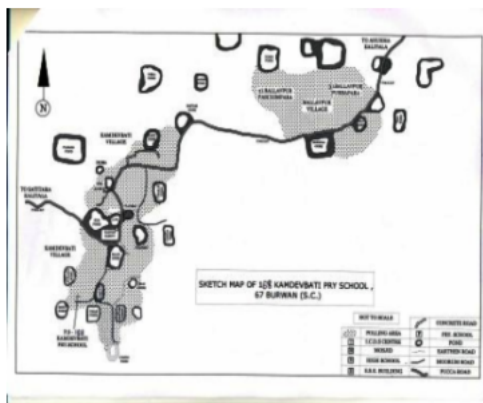

Nazri Naksha