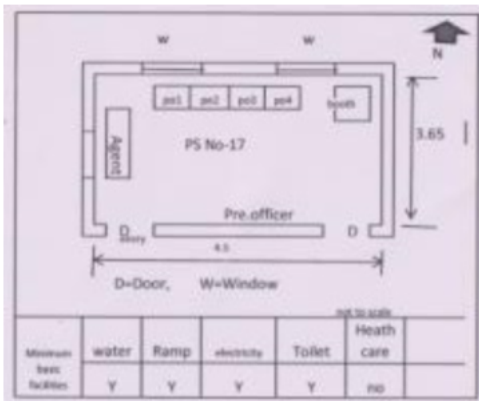

নির্বাচক নিবন্ধন আধিকারিকের স্বাক্ষর

Nazri Naksha

Google Map View

Polling Station Building Front View

Polling Station Front View

Cad View

Key MAP View

1 নাম : কাজিরুল ইসলাম পিতার নাম : আবুল কালাম বাড়ির নং : n0809 বয়স : 22 লিঙ্গ : পুরুষ	IJT1155407 ফটো উপলব্ধ	2 নাম : রুপালী বিহার স্বামীর নাম : শ্রীমন্ত বিহার বাড়ির নং : n0165 বয়স : 29 লিঙ্গ : মহিলা	IJT1393933 ফটো উপলব্ধ	3 নাম : শ্রীমন্ত বিহার পিতার নাম : সুনীল বিহার বাড়ির নং : n0165 বয়স : 39 লিঙ্গ : পুরুষ	GRZ3227519 ফটো উপলব্ধ
4 নাম : অলোকা সাহা স্বামীর নাম : বালীরাজ সাহা বাড়ির নং : n0136 বয়স : 67 লিঙ্গ : মহিলা	IJT0850354 ফটো উপলব্ধ	5 নাম : মেঘনাথ সাহা পিতার নাম : বালীরাজ সাহা বাড়ির নং : n0136 বয়স : 45 লিঙ্গ : পুরুষ	GRZ2805893 ফটো উপলব্ধ	6 নাম : রিক্তি সাহা স্বামীর নাম : মেঘনাথ সাহা বাড়ির নং : n0136 বয়স : 35 লিঙ্গ : মহিলা	IJT1299783 ফটো উপলব্ধ
7 নাম : মৌসুমী খাতুন স্বামীর নাম : কাজিরুল ইসলাম বাড়ির নং : এন0309 বয়স : 27 লিঙ্গ : মহিলা	IJT1684976 ফটো উপলব্ধ	8 নাম : আবুল কালাম পিতার নাম : আব্দুল ওহাব বাড়ির নং : n0308 বয়স : 66 লিঙ্গ : পুরুষ	IJT1877901 ফটো উপলব্ধ	9 নাম : লক্ষী সাহা স্বামীর নাম : বিশ্বজিৎ সাহা বাড়ির নং : কাঁতুর বয়স : 31 লিঙ্গ : মহিলা	SIP1453265 ফটো উপলব্ধ
10 নাম : অনীতা প্রামাণিক পিতার নাম : সুনীল প্রামাণিক বাড়ির নং : এন0292 বয়স : 36 লিঙ্গ : মহিলা	WOB0306472 ফটো উপলব্ধ	11 নাম : পপিতা (রায়) দাস স্বামীর নাম : সুপ্রিয় দাস বাড়ির নং : N0343 বয়স : 35 লিঙ্গ : মহিলা	IJT1627348 ফটো উপলব্ধ	12 নাম : অপর্ণা কর্মকার স্বামীর নাম : কৃষ্ণগোপাল কর্মকার বাড়ির নং : n0324 বয়স : 34 লিঙ্গ : মহিলা	IJT1530518 ফটো উপলব্ধ
13 নাম : কৃষ্ণ গোপাল কর্মকার পিতার নাম : দীনবন্ধু কর্মকার বাড়ির নং : n0002 বয়স : 41 লিঙ্গ : পুরুষ	GRZ1607829 ফটো উপলব্ধ	14 নাম : দীনবন্ধু কর্মকার পিতার নাম : বংশীবদন কর্মকার বাড়ির নং : n0002 বয়স : 69 লিঙ্গ : পুরুষ	WB/10/067/114006 ফটো উপলব্ধ	15 নাম : করুণাময়ী কর্মকার স্বামীর নাম : দীনবন্ধু কর্মকার বাড়ির নং : n0002 বয়স : 61 লিঙ্গ : মহিলা	WB/10/067/114007 ফটো উপলব্ধ
16 নাম : সন্দীপ কর্মকার পিতার নাম : দীনবন্ধু কর্মকার বাড়ির নং : n0002 বয়স : 44 লিঙ্গ : পুরুষ	GRZ1256163 ফটো উপলব্ধ	17 নাম : বৈশাখী কর্মকার স্বামীর নাম : সন্দীপ কর্মকার বাড়ির নং : n0002 বয়স : 37 লিঙ্গ : মহিলা	IJT0904243 ফটো উপলব্ধ	18 নাম : দয়াময় কর্মকার পিতার নাম : বংশীবদন কর্মকার বাড়ির নং : n0001 বয়স : 56 লিঙ্গ : পুরুষ	WB/10/067/114003 ফটো উপলব্ধ
19 নাম : কল্যাণী কর্মকার স্বামীর নাম : দয়াময় কর্মকার বাড়ির নং : n0001 বয়স : 52 লিঙ্গ : মহিলা	WB/10/067/114004 ফটো উপলব্ধ	20 নাম : বসন্ত কোনাই পিতার নাম : বলরাম কোনাই বাড়ির নং : n0081 বয়স : 78 লিঙ্গ : পুরুষ	WB/10/067/114012 ফটো উপলব্ধ	21 নাম : প্রতিমা কোনাই স্বামীর নাম : বসন্ত কোনাই বাড়ির নং : n0081 বয়স : 73 লিঙ্গ : মহিলা	WB/10/067/114013 ফটো উপলব্ধ
22 নাম : সুভদ্রা কোনাই স্বামীর নাম : অজন্ত কোনাই বাড়ির নং : n0081 বয়স : 38 লিঙ্গ : মহিলা	GRZ3283769 ফটো উপলব্ধ	23 নাম : মৌ কোনাই স্বামীর নাম : ভাষান্ত কোনাই বাড়ির নং : n0081 বয়স : 34 লিঙ্গ : মহিলা	IJT1059815 ফটো উপলব্ধ	24 নাম : ননী কোনাই পিতার নাম : বলরাম কোনাই বাড়ির নং : n0082 বয়স : 60 লিঙ্গ : পুরুষ	IJT1155563 ফটো উপলব্ধ
25 নাম : ক্ষেমা কোনাই স্বামীর নাম : ননী কোনাই বাড়ির নং : n0082 বয়স : 56 লিঙ্গ : মহিলা	WB/10/067/114017 ফটো উপলব্ধ	26 নাম : ভূষণ কোনাই পিতার নাম : বলরাম কোনাই বাড়ির নং : n0083 বয়স : 76 লিঙ্গ : পুরুষ	WB/10/067/114010 ফটো উপলব্ধ	27 নাম : অপর্ণা কোনাই স্বামীর নাম : ভূষণ কোনাই বাড়ির নং : n0083 বয়স : 66 লিঙ্গ : মহিলা	WB/10/067/114011 ফটো উপলব্ধ
28 নাম : নবনী কোনাই পিতার নাম : সর্বেশ্বর কোনাই বাড়ির নং : n0084 বয়স : 55 লিঙ্গ : পুরুষ	WB/10/067/114024 ফটো উপলব্ধ	29 নাম : উদয় নারায়ণ কোনাই পিতার নাম : শিশির কোনাই বাড়ির নং : n0085 বয়স : 38 লিঙ্গ : পুরুষ	IJT1059823 ফটো উপলব্ধ	30 নাম : বুদ্ধদেব কোনাই পিতার নাম : শিশির কোনাই বাড়ির নং : n0085 বয়স : 32 লিঙ্গ : পুরুষ	IJT1226463 ফটো উপলব্ধ