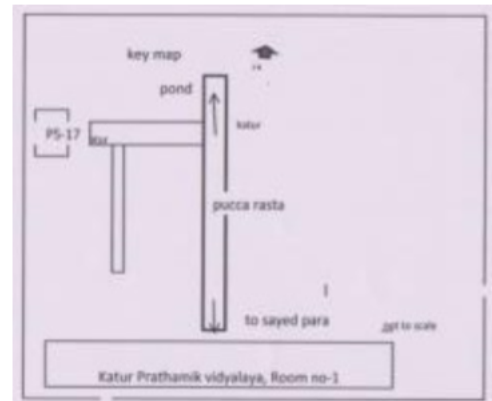

নির্বাচক নিবন্ধন আধিকারিকের স্বাক্ষর

Nazri Naksha

Google Map View

Polling Station Building Front View

Polling Station Front View

Cad View

Key MAP View

1 নাম : কাজিরুল ইসলাম পিতার নাম : আবুল কালাম বাড়ির নং : n0809 বয়স : 22 লিঙ্গ : পুরুষ	IJT1155407 ফটো উপলব্ধ	2 নাম : রুপালী বিহার স্বামীর নাম : শ্রীমন্ত বিহার বাড়ির নং : n0165 বয়স : 29 লিঙ্গ : মহিলা	IJT1393933 ফটো উপলব্ধ	3 নাম : শ্রীমন্ত বিহার পিতার নাম : সুনীল বিহার বাড়ির নং : n0165 বয়স : 39 লিঙ্গ : পুরুষ	GRZ3227519 ফটো উপলব্ধ
4 নাম : অলোকা সাহা স্বামীর নাম : বালীরাজ সাহা বাড়ির নং : n0136 বয়স : 67 লিঙ্গ : মহিলা	IJT0850354 ফটো উপলব্ধ	5 নাম : মেঘনাথ সাহা পিতার নাম : বালীরাজ সাহা বাড়ির নং : n0136 বয়স : 45 লিঙ্গ : পুরুষ	GRZ2805893 ফটো উপলব্ধ	6 নাম : রিক্তি সাহা স্বামীর নাম : মেঘনাথ সাহা বাড়ির নং : n0136 বয়স : 35 লিঙ্গ : মহিলা	IJT1299783 ফটো উপলব্ধ
7 নাম : মৌসুমী খাতুন স্বামীর নাম : কাজিরুল ইসলাম বাড়ির নং : এন0309 বয়স : 27 লিঙ্গ : মহিলা	IJT1684976 ফটো উপলব্ধ	8 নাম : আবুল কালাম পিতার নাম : আব্দুল ওহাব বাড়ির নং : n0308 বয়স : 66 লিঙ্গ : পুরুষ	IJT1877901 ফটো উপলব্ধ	9 নাম : লক্ষী সাহা স্বামীর নাম : বিশ্বজিৎ সাহা বাড়ির নং : কাঁতুর বয়স : 31 লিঙ্গ : মহিলা	SIP1453265 ফটো উপলব্ধ
10 নাম : অনীতা প্রামাণিক পিতার নাম : সুনীল প্রামাণিক বাড়ির নং : এন0292 বয়স : 36 লিঙ্গ : মহিলা	WOB0306472 ফটো উপলব্ধ	11 নাম : পপিতা (রায়) দাস স্বামীর নাম : সুপ্রিয় দাস বাড়ির নং : N0343 বয়স : 35 লিঙ্গ : মহিলা	IJT1627348 ফটো উপলব্ধ	12 নাম : অপর্ণা কর্মকার স্বামীর নাম : কৃষ্ণগোপাল কর্মকার বাড়ির নং : n0324 বয়স : 34 লিঙ্গ : মহিলা	IJT1530518 ফটো উপলব্ধ
13 নাম : কৃষ্ণ গোপাল কর্মকার পিতার নাম : দীনবন্ধু কর্মকার বাড়ির নং : n0002 বয়স : 41 লিঙ্গ : পুরুষ	GRZ1607829 ফটো উপলব্ধ	14 নাম : দীনবন্ধু কর্মকার পিতার নাম : বংশীবদন কর্মকার বাড়ির নং : n0002 বয়স : 69 লিঙ্গ : পুরুষ	WB/10/067/114006 ফটো উপলব্ধ	15 নাম : করুণাময়ী কর্মকার স্বামীর নাম : দীনবন্ধু কর্মকার বাড়ির নং : n0002 বয়স : 61 লিঙ্গ : মহিলা	WB/10/067/114007 ফটো উপলব্ধ
16 নাম : সন্দীপ কর্মকার পিতার নাম : দীনবন্ধু কর্মকার বাড়ির নং : n0002 বয়স : 44 লিঙ্গ : পুরুষ	GRZ1256163 ফটো উপলব্ধ	17 নাম : বৈশাখী কর্মকার স্বামীর নাম : সন্দীপ কর্মকার বাড়ির নং : n0002 বয়স : 37 লিঙ্গ : মহিলা	IJT0904243 ফটো উপলব্ধ	18 নাম : দয়াময় কর্মকার পিতার নাম : বংশীবদন কর্মকার বাড়ির নং : n0001 বয়স : 56 লিঙ্গ : পুরুষ	WB/10/067/114003 ফটো উপলব্ধ
19 নাম : কল্যাণী কর্মকার স্বামীর নাম : দয়াময় কর্মকার বাড়ির নং : n0001 বয়স : 52 লিঙ্গ : মহিলা	WB/10/067/114004 ফটো উপলব্ধ	20 নাম : বসন্ত কোনাই পিতার নাম : বলরাম কোনাই বাড়ির নং : n0081 বয়স : 78 লিঙ্গ : পুরুষ	WB/10/067/114012 ফটো উপলব্ধ	21 নাম : প্রতিমা কোনাই স্বামীর নাম : বসন্ত কোনাই বাড়ির নং : n0081 বয়স : 73 লিঙ্গ : মহিলা	WB/10/067/114013 ফটো উপলব্ধ
22 নাম : সুভদ্রা কোনাই স্বামীর নাম : অজন্ত কোনাই বাড়ির নং : n0081 বয়স : 38 লিঙ্গ : মহিলা	GRZ3283769 ফটো উপলব্ধ	23 নাম : মৌ কোনাই স্বামীর নাম : ভাষান্ত কোনাই বাড়ির নং : n0081 বয়স : 34 লিঙ্গ : মহিলা	IJT1059815 ফটো উপলব্ধ	24 নাম : ননী কোনাই পিতার নাম : বলরাম কোনাই বাড়ির নং : n0082 বয়স : 60 লিঙ্গ : পুরুষ	IJT1155563 ফটো উপলব্ধ
25 নাম : ক্ষেমা কোনাই স্বামীর নাম : ননী কোনাই বাড়ির নং : n0082 বয়স : 56 লিঙ্গ : মহিলা	WB/10/067/114017 ফটো উপলব্ধ	26 নাম : ভূষণ কোনাই পিতার নাম : বলরাম কোনাই বাড়ির নং : n0083 বয়স : 76 লিঙ্গ : পুরুষ	WB/10/067/114010 ফটো উপলব্ধ	27 নাম : অপর্ণা কোনাই স্বামীর নাম : ভূষণ কোনাই বাড়ির নং : n0083 বয়স : 66 লিঙ্গ : মহিলা	WB/10/067/114011 ফটো উপলব্ধ
28 নাম : নবনী কোনাই পিতার নাম : সর্বেশ্বর কোনাই বাড়ির নং : n0084 বয়স : 55 লিঙ্গ : পুরুষ	WB/10/067/114024 ফটো উপলব্ধ	29 নাম : উদয় নারায়ণ কোনাই পিতার নাম : শিশির কোনাই বাড়ির নং : n0085 বয়স : 38 লিঙ্গ : পুরুষ	IJT1059823 ফটো উপলব্ধ	30 নাম : বুদ্ধদেব কোনাই পিতার নাম : শিশির কোনাই বাড়ির নং : n0085 বয়স : 32 লিঙ্গ : পুরুষ	IJT1226463 ফটো উপলব্ধ