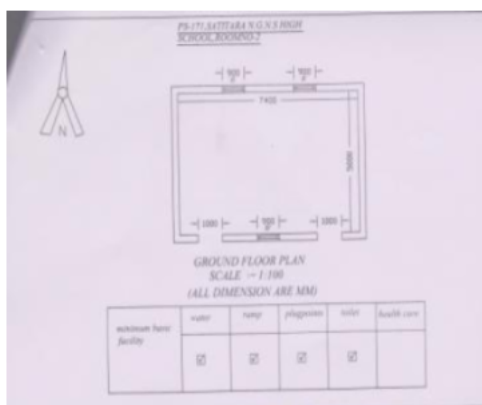

নির্বাচক নিবন্ধন আধিকারিকের স্বাক্ষর

Nazri Naksha

Google Map View

Polling Station Building Front View

Polling Station Front View

Cad View

Key MAP View

1 নাম : রুপালী কোনাই স্বামীর নাম: পল্টু কোনাই বাড়ির নং : N0027 বয়স : 37 লিঙ্গ : মহিলা	IJT1567106 ফটো উপলব্ধ	2 নাম : রাজিব দাস পিতার নাম: রবীন্দ্রনাথ দাস বাড়ির নং : এন007 বয়স : 30 লিঙ্গ : পুরুষ	IJT1948751 ফটো উপলব্ধ	3 নাম : পূজা দাস পিতার নাম: তাপন দাস বাড়ির নং : এন0094 বয়স : 24 লিঙ্গ : মহিলা	IJT1948827 ফটো উপলব্ধ
4 নাম : অনিবার্ন দাস পিতার নাম: সন্তোষ কুমার দাস বাড়ির নং : এন0094 বয়স : 23 লিঙ্গ : পুরুষ	IJT1948793 ফটো উপলব্ধ	5 নাম : কৃষ্ণা দাস পিতার নাম: আনন্দ গোপাল দাস বাড়ির নং : N0145 বয়স : 25 লিঙ্গ : পুরুষ	IJT1829043 ফটো উপলব্ধ	6 নাম : পাপিয়া দাস পিতার নাম: রতন কুমার দাস বাড়ির নং : এন0065 বয়স : 25 লিঙ্গ : মহিলা	IJT1660521 ফটো উপলব্ধ
7 নাম : পাপিয়া দাস স্বামীর নাম: আশীষ কুমার দাস বাড়ির নং : n0197 বয়স : 36 লিঙ্গ : মহিলা	IJT1567072 ফটো উপলব্ধ	8 নাম : পাপন দাস পিতার নাম: শিবনারায়ন দাস বাড়ির নং : n0013 বয়স : 35 লিঙ্গ : পুরুষ	IJT0877431 ফটো উপলব্ধ	9 নাম : তাপন দাস পিতার নাম: শিবনারায়ন দাস বাড়ির নং : n0013 বয়স : 36 লিঙ্গ : পুরুষ	IJT0891978 ফটো উপলব্ধ
10 নাম : ফুলকুমারী দাস স্বামীর নাম: সুনীল দাস বাড়ির নং : n0006 বয়স : 54 লিঙ্গ : মহিলা	WB/10/067/348025 ফটো উপলব্ধ	11 নাম : ভুবন দাস পিতার নাম: সুনীল দাস বাড়ির নং : n0006 বয়স : 33 লিঙ্গ : পুরুষ	IJT1358530 ফটো উপলব্ধ	12 নাম : প্রভাত দাস পিতার নাম: সীতানাথ দাস বাড়ির নং : n0006 বয়স : 54 লিঙ্গ : পুরুষ	WB/10/067/348026 ফটো উপলব্ধ
13 নাম : পরমানন্দ দাস পিতার নাম: নিত্যানন্দ দাস বাড়ির নং : n0007 বয়স : 64 লিঙ্গ : পুরুষ	WB/10/067/348028 ফটো উপলব্ধ	14 নাম : সবিতারানী দাস স্বামীর নাম: পরমানন্দ দাস বাড়ির নং : n0007 বয়স : 59 লিঙ্গ : মহিলা	WB/10/067/348029 ফটো উপলব্ধ	15 নাম : বিকাশ দাস পিতার নাম: পরমানন্দ দাস বাড়ির নং : n0007 বয়স : 40 লিঙ্গ : পুরুষ	GRZ2928653 ফটো উপলব্ধ
16 নাম : জয়াবতি দাস স্বামীর নাম: রবীন্দ্রনাথ দাস বাড়ির নং : n0007 বয়স : 47 লিঙ্গ : মহিলা	WB/41/283/414566 ফটো উপলব্ধ	17 নাম : ওরম দাস পিতার নাম: মহাদেব দাস বাড়ির নং : n0007 বয়স : 43 লিঙ্গ : পুরুষ	GRZ2927598 ফটো উপলব্ধ	18 নাম : কবিতা দাস স্বামীর নাম: ওরম দাস বাড়ির নং : n0007 বয়স : 35 লিঙ্গ : মহিলা	IJT0877423 ফটো উপলব্ধ
19 নাম : শ্বেতবরনী দাস স্বামীর নাম: সহদেব দাস বাড়ির নং : n0008 বয়স : 64 লিঙ্গ : মহিলা	WB/10/067/348016 ফটো উপলব্ধ	20 নাম : নিমাই কুমার দাস পিতার নাম: নারায়ন চন্দ্র দাস বাড়ির নং : n0015 বয়স : 57 লিঙ্গ : পুরুষ	WB/10/067/348004 ফটো উপলব্ধ	21 নাম : পম্পা দাস স্বামীর নাম: নিমাই কুমার দাস বাড়ির নং : n0015 বয়স : 36 লিঙ্গ : মহিলা	IJT1271808 ফটো উপলব্ধ
22 নাম : মহাদেব দাস পিতার নাম: শ্যামাপদ দাস বাড়ির নং : n0004 বয়স : 78 লিঙ্গ : পুরুষ	WB/10/067/348013 ফটো উপলব্ধ	23 নাম : নারায়নী দাস স্বামীর নাম: মহাদেব দাস বাড়ির নং : n0004 বয়স : 66 লিঙ্গ : মহিলা	WB/10/067/348014 ফটো উপলব্ধ	24 নাম : চণ্ডিকা দাস স্বামীর নাম: নারায়ন দাস বাড়ির নং : n0005 বয়স : 54 লিঙ্গ : মহিলা	WB/10/067/348019 ফটো উপলব্ধ
25 নাম : সুনীল দাস পিতার নাম: সীতানাথ দাস বাড়ির নং : n0006 বয়স : 59 লিঙ্গ : পুরুষ	WB/10/067/348024 ফটো উপলব্ধ	26 নাম : সুদীপ দাস পিতার নাম: বাবন দাস বাড়ির নং : এন0016 বয়স : 25 লিঙ্গ : পুরুষ	IJT2126340 ফটো উপলব্ধ	27 নাম : মামনি দাস স্বামীর নাম: সুদীপ দাস বাড়ির নং : এন0016 বয়স : 24 লিঙ্গ : মহিলা	IJT2126365 ফটো উপলব্ধ
28 নাম : ওরম দাস পিতার নাম: গোপাল চন্দ্র দাস বাড়ির নং : এন0111 বয়স : 22 লিঙ্গ : পুরুষ	IJT2061174 ফটো উপলব্ধ	29 নাম : প্রিয়া দাস পিতার নাম: বলরাম দাস বাড়ির নং : এন0085 বয়স : 23 লিঙ্গ : মহিলা	IJT1948710 ফটো উপলব্ধ	30 নাম : মনোজ দাস পিতার নাম: সখাহরি দাস বাড়ির নং : এন0061 বয়স : 26 লিঙ্গ : পুরুষ	IJT2061109 ফটো উপলব্ধ