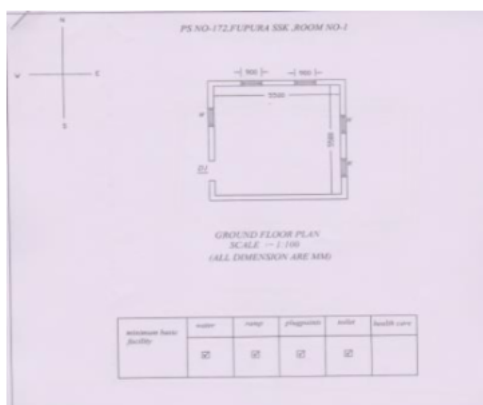

নির্বাচক নিবন্ধন আধিকারিকের স্বাক্ষর

Nazri Naksha

Google Map View

Polling Station Building Front View

Polling Station Front View

Cad View

Key MAP View

1	GRZ1600089	নাম : পদ্মাবতী ঘোষ স্বামীর নাম: অরুণ কুমার ঘোষ বাড়ির নং : n0053 বয়স : 44 লিঙ্গ : মহিলা	ফটো উপলব্ধ	2	GRZ3177599	নাম : নিয়তিবালা ঘোষ স্বামীর নাম: ব্রজবলাই ঘোষ বাড়ির নং : n0053 বয়স : 67 লিঙ্গ : মহিলা	ফটো উপলব্ধ	3	IJT1950518	নাম : অরুণ কুমার ঘোষ পিতার নাম: ব্রজবলাই ঘোষ বাড়ির নং : n0053 বয়স : 50 লিঙ্গ : পুরুষ	ফটো উপলব্ধ
4	IJT1820919	নাম : মোনালিসা ঘোষ পিতার নাম: অরুণ কুমার ঘোষ বাড়ির নং : N0053 বয়স : 24 লিঙ্গ : মহিলা	ফটো উপলব্ধ	5	IJT2152486	নাম : ব্রজ বলাই ঘোষ পিতার নাম: ক্ষিতীশ চন্দ্র ঘোষ বাড়ির নং : n0053 বয়স : 75 লিঙ্গ : পুরুষ	ফটো উপলব্ধ	6	IJT2062313	নাম : সফিকুল্লাহ কুরাম পিতার নাম: আরমান সেখ বাড়ির নং : এন0105 বয়স : 26 লিঙ্গ : পুরুষ	ফটো উপলব্ধ
7	IJT1821107	নাম : কামিরুন্নেসা খাতুন স্বামীর নাম: হায়াত আলি সেখ বাড়ির নং : N0225 বয়স : 29 লিঙ্গ : মহিলা	ফটো উপলব্ধ	8	IJT1821826	নাম : তুহিনা খাতুন স্বামীর নাম: ইসমাইল সেখ বাড়ির নং : N0119 বয়স : 24 লিঙ্গ : মহিলা	ফটো উপলব্ধ	9	IJT1821123	নাম : হেনা খাতুন স্বামীর নাম: কুরবান সেখ বাড়ির নং : N0119 বয়স : 26 লিঙ্গ : মহিলা	ফটো উপলব্ধ
10	IJT1821479	নাম : আসিনা খাতুন স্বামীর নাম: করিম সেখ বাড়ির নং : N0109 বয়স : 26 লিঙ্গ : মহিলা	ফটো উপলব্ধ	11	IJT2061828	নাম : মিরাত খাতুন স্বামীর নাম: নিফারুল সেখ বাড়ির নং : 00 বয়স : 24 লিঙ্গ : মহিলা	ফটো উপলব্ধ	12	IJT1936061	নাম : সাবিনা খাতুন বিবি স্বামীর নাম: মহিরুল সেখ বাড়ির নং : এন0117 বয়স : 27 লিঙ্গ : মহিলা	ফটো উপলব্ধ
13	IJT1936210	নাম : মালেকা খাতুন বিবি স্বামীর নাম: হসিল সেখ বাড়ির নং : এন0100 বয়স : 26 লিঙ্গ : মহিলা	ফটো উপলব্ধ	14	IJT1822386	নাম : আনাকুল সেখ পিতার নাম: রবিউল সেখ বাড়ির নং : N0117 বয়স : 25 লিঙ্গ : পুরুষ	ফটো উপলব্ধ	15	CHK2410462	নাম : সুযমা ঘোড়াই পিতার নাম: পঞ্চানন ঘোড়াই বাড়ির নং : n0061 বয়স : 42 লিঙ্গ : মহিলা	ফটো উপলব্ধ
16	IJT1680677	নাম : সুমনা ঘোষ মায়ের নাম: মালতি ঘোষ বাড়ির নং : এন0213 বয়স : 27 লিঙ্গ : মহিলা	ফটো উপলব্ধ	17	GRZ2937902	নাম : গোলবদন ঘোষ পিতার নাম: মদনমোহন ঘোষ বাড়ির নং : n0061 বয়স : 68 লিঙ্গ : পুরুষ	ফটো উপলব্ধ	18	IJT1814466	নাম : শিল্পা ঘোষ পিতার নাম: বৃন্দাবন ঘোষ বাড়ির নং : N0160 বয়স : 24 লিঙ্গ : মহিলা	ফটো উপলব্ধ
19	IJT1821396	নাম : দেবনাথ ঘোষ পিতার নাম: বাবান ঘোষ বাড়ির নং : N0040 বয়স : 24 লিঙ্গ : পুরুষ	ফটো উপলব্ধ	20	IJT1624618	নাম : সুদৃষ্টি ঘোষ স্বামীর নাম: শ্রীমন্ত ঘোষ বাড়ির নং : n0047 বয়স : 37 লিঙ্গ : মহিলা	ফটো উপলব্ধ	21	IJT1821487	নাম : অরোজিৎ ঘোষ পিতার নাম: অরুণ ঘোষ বাড়ির নং : N0004 বয়স : 24 লিঙ্গ : পুরুষ	ফটো উপলব্ধ
22	IJT1822444	নাম : সুমন ঘোষ পিতার নাম: শিশির ঘোষ বাড়ির নং : N0127 বয়স : 24 লিঙ্গ : পুরুষ	ফটো উপলব্ধ	23	IJT1821255	নাম : পূর্বী ঘোষ স্বামীর নাম: নীল কমল পাল বাড়ির নং : 00 বয়স : 24 লিঙ্গ : মহিলা	ফটো উপলব্ধ	24	IJT1195775	নাম : বৃন্দাবন ঘোষ পিতার নাম: সমীরন ঘোষ বাড়ির নং : n0056 বয়স : 33 লিঙ্গ : পুরুষ	ফটো উপলব্ধ
25	IJT1624642	নাম : বিচিত্রা ঘোষ স্বামীর নাম: অনুরোধ ঘোষ বাড়ির নং : n0013 বয়স : 27 লিঙ্গ : মহিলা	ফটো উপলব্ধ	26	IJT1814516	নাম : রিস্পা ঘোষ পিতার নাম: গৌতম ঘোষ বাড়ির নং : N0160 বয়স : 24 লিঙ্গ : মহিলা	ফটো উপলব্ধ	27	IJT1624626	নাম : বনশ্রী ঘোষ স্বামীর নাম: বুদ্ধদেব ঘোষ বাড়ির নং : n0046 বয়স : 26 লিঙ্গ : মহিলা	ফটো উপলব্ধ
28	WB/10/067/369053	নাম : তপতী ঘোষ স্বামীর নাম: জয়দেব ঘোষ বাড়ির নং : n0012 বয়স : 64 লিঙ্গ : মহিলা	ফটো উপলব্ধ	29	IJT1525344	নাম : মামনি মণ্ডল (ঘোষ) স্বামীর নাম: উজ্জল ঘোষ বাড়ির নং : n0061 বয়স : 28 লিঙ্গ : মহিলা	ফটো উপলব্ধ	30	GRZ2578425	নাম : দেবযানী ঘোষ স্বামীর নাম: সমীরণ ঘোষ বাড়ির নং : n0056 বয়স : 57 লিঙ্গ : মহিলা	ফটো উপলব্ধ