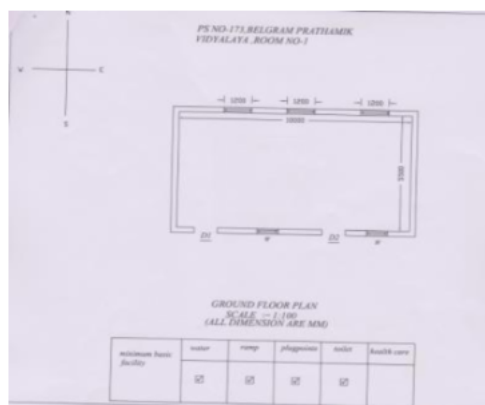

নির্বাচক নিবন্ধন আধিকারিকের স্বাক্ষর

Nazri Naksha

Google Map View

Polling Station Building Front View

Polling Station Front View

Cad View

Key MAP View

1 নাম : মহম্মদ হাদিছা খাতুন স্বামীর নাম: রেজাউল হক বাড়ির নং : n0001 বয়স : 86 লিঙ্গ : মহিলা	GRZ1151786 ফটো উপলব্ধ	2 নাম : আসরাফুল্লাহা সেখ পিতার নাম: রেজাউল হক সেখ বাড়ির নং : n0001 বয়স : 55 লিঙ্গ : মহিলা	WB/10/067/363073 ফটো উপলব্ধ	3 নাম : লিলি বিবি স্বামীর নাম: ছিয়াদত সেক সেখ বাড়ির নং : n0014 বয়স : 66 লিঙ্গ : মহিলা	WB/10/067/363118 ফটো উপলব্ধ
4 নাম : আয়েসা সুলতানা পিতার নাম: আব্দুস সামাদ বাড়ির নং : n0020 বয়স : 30 লিঙ্গ : মহিলা	IJT1359454 ফটো উপলব্ধ	5 নাম : মতিউর রহমান পিতার নাম: সাউদ হোসেন বাড়ির নং : n0020 বয়স : 56 লিঙ্গ : পুরুষ	IJT2209328 ফটো উপলব্ধ	6 নাম : সহিদুল আলম পিতার নাম: সরিয়ত সেখ বাড়ির নং : n0119 বয়স : 28 লিঙ্গ : পুরুষ	IJT1504059 ফটো উপলব্ধ
7 নাম : সাহিদুল্লা সেখ পিতার নাম: সুরত সেখ বাড়ির নং : n0042 বয়স : 28 লিঙ্গ : পুরুষ	IJT1504067 ফটো উপলব্ধ	8 নাম : বাবলী বিবি স্বামীর নাম: স্বপন সেখ বাড়ির নং : n0046 বয়স : 28 লিঙ্গ : মহিলা	IJT1504075 ফটো উপলব্ধ	9 নাম : মাসুদার রহমান পিতার নাম: আতাউর রহমান বাড়ির নং : n0034 বয়স : 36 লিঙ্গ : পুরুষ	IJT1504109 ফটো উপলব্ধ
10 নাম : ইয়াদুল সেখ পিতার নাম: জয়নাল আবেদীন বাড়ির নং : n0109 বয়স : 47 লিঙ্গ : পুরুষ	WB/10/067/363205 ফটো উপলব্ধ	11 নাম : নিহার বিবি স্বামীর নাম: ইয়ার আলি খাঁন বাড়ির নং : n0219 বয়স : 36 লিঙ্গ : মহিলা	IJT0863118 ফটো উপলব্ধ	12 নাম : চুমকি বিবি স্বামীর নাম: জাহিবুর রহমান বাড়ির নং : n0069 বয়স : 34 লিঙ্গ : মহিলা	IJT1120591 ফটো উপলব্ধ
13 নাম : মমতাজ খাতুন স্বামীর নাম: সেখ শাহাবুদ্দিন বাড়ির নং : n0035 বয়স : 33 লিঙ্গ : মহিলা	IJT1428150 ফটো উপলব্ধ	14 নাম : ইউসুফ সেখ পিতার নাম: জিল্লার রহমান বাড়ির নং : n0046 বয়স : 36 লিঙ্গ : পুরুষ	IJT1120427 ফটো উপলব্ধ	15 নাম : সাহিনুর বিবি স্বামীর নাম: ইউসুফ সেখ বাড়ির নং : n0046 বয়স : 36 লিঙ্গ : মহিলা	IJT1120435 ফটো উপলব্ধ
16 নাম : মফিজুন বেগম স্বামীর নাম: জহিরুদ্দিন সেখ বাড়ির নং : n0218 বয়স : 43 লিঙ্গ : মহিলা	IJT1204593 ফটো উপলব্ধ	17 নাম : সদরউদ্দিন সেখ পিতার নাম: সেফ্ট সেখ বাড়ির নং : n0042 বয়স : 28 লিঙ্গ : পুরুষ	IJT1503945 ফটো উপলব্ধ	18 নাম : ইয়াদুল সেখ পিতার নাম: হকিকত সেখ বাড়ির নং : n0012 বয়স : 43 লিঙ্গ : পুরুষ	IJT1503952 ফটো উপলব্ধ
19 নাম : মজিবর রহমান পিতার নাম: আব্দুর রব বাড়ির নং : n0051 বয়স : 63 লিঙ্গ : পুরুষ	IJT2259901 ফটো উপলব্ধ	20 নাম : রিজিয়া সুলতানা স্বামীর নাম: মজিবর রহমান বাড়ির নং : n0051 বয়স : 49 লিঙ্গ : মহিলা	IJT2259893 ফটো উপলব্ধ	21 নাম : আসমোতারা বেগম স্বামীর নাম: মহিবুর রহমান বাড়ির নং : n0051 বয়স : 44 লিঙ্গ : মহিলা	IJT1272616 ফটো উপলব্ধ
22 নাম : বহেরা বিবি স্বামীর নাম: কুরবান সেখ বাড়ির নং : n0008 বয়স : 56 লিঙ্গ : মহিলা	WB/10/067/363114 ফটো উপলব্ধ	23 নাম : সাহেব আলি পিতার নাম: মোঃ আলিজিয়া বাড়ির নং : n0022 বয়স : 42 লিঙ্গ : পুরুষ	GRZ3176229 ফটো উপলব্ধ	24 নাম : সারমিনা বিবি স্বামীর নাম: হাসী আলি বাড়ির নং : n0022 বয়স : 32 লিঙ্গ : মহিলা	IJT1272590 ফটো উপলব্ধ
25 নাম : মীনাকুল সেখ পিতার নাম: ফারুক আলি সেখ বাড়ির নং : n0027 বয়স : 41 লিঙ্গ : পুরুষ	GRZ3105103 ফটো উপলব্ধ	26 নাম : মনিরা বিবি স্বামীর নাম: ফারুক আলি সেখ বাড়ির নং : n0027 বয়স : 61 লিঙ্গ : মহিলা	GRZ3176195 ফটো উপলব্ধ	27 নাম : মানুয়ারা বিবি স্বামীর নাম: হিলাল সেখ বাড়ির নং : n0012 বয়স : 53 লিঙ্গ : মহিলা	WB/10/067/363135 ফটো উপলব্ধ
28 নাম : সেলিম সেখ পিতার নাম: কুরবান সেখ বাড়ির নং : n0008 বয়স : 30 লিঙ্গ : পুরুষ	IJT1359603 ফটো উপলব্ধ	29 নাম : গোলচেহারা বিবি স্বামীর নাম: নজির সেখ বাড়ির নং : n0008 বয়স : 86 লিঙ্গ : মহিলা	WB/10/067/363112 ফটো উপলব্ধ	30 নাম : মাসরিনা খাতুন পিতার নাম: মারহাবা সেখ বাড়ির নং : n0093 বয়স : 29 লিঙ্গ : মহিলা	IJT1428192 ফটো উপলব্ধ