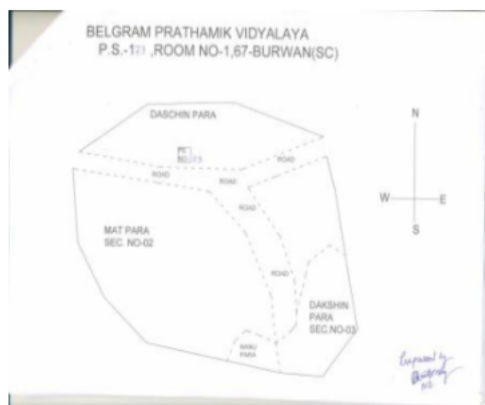

Nazri Naksha