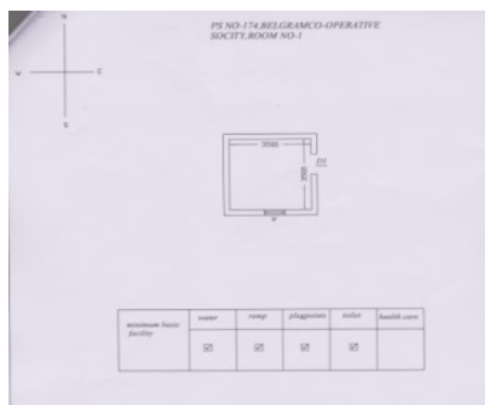

নির্বাচক নিবন্ধন আধিকারিকের স্বাক্ষর

Nazri Naksha

Google Map View

Polling Station Building Front View

Polling Station Front View

Cad View

Key MAP View

1 নাম : সেলিনা খাতুন পিতার নাম: আব্দুল আজিজ বাড়ির নং : এন0138 বয়স : 30 লিঙ্গ : মহিলা	IJT1301985 ফটো উপলব্ধ	2 নাম : সফিয়া বিবি স্বামীর নাম: মনসুর সেখ বাড়ির নং : n0146 বয়স : 76 লিঙ্গ : মহিলা	GRZ3251402 ফটো উপলব্ধ	3 নাম : আমিনা বিবি স্বামীর নাম: হাসিরুল সেখ বাড়ির নং : n0146 বয়স : 34 লিঙ্গ : মহিলা	IJT1197177 ফটো উপলব্ধ
4 নাম : নূর মহম্মদ সেখ পিতার নাম: হামসেদ সেখ বাড়ির নং : n0146 বয়স : 39 লিঙ্গ : পুরুষ	GRZ3105566 ফটো উপলব্ধ	5 নাম : জাব্বার সেখ পিতার নাম: বাহুরাম সেখ বাড়ির নং : n0146 বয়স : 34 লিঙ্গ : পুরুষ	IJT1428820 ফটো উপলব্ধ	6 নাম : সেলিম সেখ পিতার নাম: মুস্তাকিম সেখ বাড়ির নং : n0146 বয়স : 33 লিঙ্গ : পুরুষ	IJT1197185 ফটো উপলব্ধ
7 নাম : আলিম সেখ পিতার নাম: মুস্তাকিম সেখ বাড়ির নং : n0146 বয়স : 30 লিঙ্গ : পুরুষ	IJT1385772 ফটো উপলব্ধ	8 নাম : খাতেমা বিবি স্বামীর নাম: আব্দুর রহিম সেখ বাড়ির নং : n0147 বয়স : 87 লিঙ্গ : মহিলা	WB/10/067/366306 ফটো উপলব্ধ	9 নাম : আসরাফুল সেখ পিতার নাম: ইসরাইল সেখ বাড়ির নং : n0147 বয়স : 36 লিঙ্গ : পুরুষ	IJT0994574 ফটো উপলব্ধ
10 নাম : লিলি বিবি স্বামীর নাম: বাদল সেখ বাড়ির নং : n0140 বয়স : 75 লিঙ্গ : মহিলা	GRZ1152933 ফটো উপলব্ধ	11 নাম : রাজু সেখ পিতার নাম: বাদল সেখ বাড়ির নং : n0140 বয়স : 42 লিঙ্গ : পুরুষ	GRZ2936847 ফটো উপলব্ধ	12 নাম : জ্যোৎস্না বিবি স্বামীর নাম: রাজু সেখ বাড়ির নং : n0140 বয়স : 36 লিঙ্গ : মহিলা	IJT0676080 ফটো উপলব্ধ
13 নাম : মোরফিয়া বিবি স্বামীর নাম: ইজাহার সেখ বাড়ির নং : n0150 বয়স : 83 লিঙ্গ : মহিলা	WB/10/067/366315 ফটো উপলব্ধ	14 নাম : মুরসালিম সেখ পিতার নাম: ইজাহার সেখ বাড়ির নং : n0150 বয়স : 70 লিঙ্গ : পুরুষ	IJT1737071 ফটো উপলব্ধ	15 নাম : আলাউদ্দিন সেখ পিতার নাম: জালাল সেখ বাড়ির নং : n0138 বয়স : 55 লিঙ্গ : পুরুষ	WB/10/067/366284 ফটো উপলব্ধ
16 নাম : সালেহার বিবি স্বামীর নাম: আলাউদ্দিন সেখ বাড়ির নং : n0138 বয়স : 34 লিঙ্গ : মহিলা	IJT1197144 ফটো উপলব্ধ	17 নাম : মাখন সেখ পিতার নাম: জালাল সেখ বাড়ির নং : n0138 বয়স : 30 লিঙ্গ : পুরুষ	IJT1449560 ফটো উপলব্ধ	18 নাম : হাসিরুল সেখ পিতার নাম: হামসেদ সেখ বাড়ির নং : n0146 বয়স : 40 লিঙ্গ : পুরুষ	GRZ3105574 ফটো উপলব্ধ
19 নাম : নূরেফা বিবি স্বামীর নাম: হামসেদ সেখ বাড়ির নং : n0146 বয়স : 58 লিঙ্গ : মহিলা	GRZ1153295 ফটো উপলব্ধ	20 নাম : জিন্নাতুন বিবি স্বামীর নাম: ফুলচাদ সেখ বাড়ির নং : n0146 বয়স : 31 লিঙ্গ : মহিলা	IJT1360965 ফটো উপলব্ধ	21 নাম : মমতাজ বিবি স্বামীর নাম: মুরসালিম সেখ বাড়ির নং : n0150 বয়স : 65 লিঙ্গ : মহিলা	IJT1737063 ফটো উপলব্ধ
22 নাম : মহিবুল সেখ পিতার নাম: গোলাম মস্তফা সেখ বাড়ির নং : n0150 বয়স : 60 লিঙ্গ : পুরুষ	GRZ3177193 ফটো উপলব্ধ	23 নাম : সাহিবুল সেখ পিতার নাম: মহিবুল সেখ বাড়ির নং : n0150 বয়স : 37 লিঙ্গ : পুরুষ	GRZ3248051 ফটো উপলব্ধ	24 নাম : চাননেহার বিবি স্বামীর নাম: মুর্শিদ মীর বাড়ির নং : n0150 বয়স : 59 লিঙ্গ : মহিলা	GRZ3251147 ফটো উপলব্ধ
25 নাম : আজমিরা বিবি স্বামীর নাম: নূর আলাম সেখ বাড়ির নং : n0150 বয়স : 53 লিঙ্গ : মহিলা	GRZ3177201 ফটো উপলব্ধ	26 নাম : মানোয়ারা বিবি স্বামীর নাম: মোহিবুল সেখ বাড়ির নং : n0150 বয়স : 53 লিঙ্গ : মহিলা	WB/10/067/366317 ফটো উপলব্ধ	27 নাম : পারু বিবি স্বামীর নাম: আব্দুর সেখ বাড়ির নং : n0151 বয়স : 58 লিঙ্গ : মহিলা	WB/10/067/366318 ফটো উপলব্ধ
28 নাম : রফিক সেখ পিতার নাম: আব্দুর সেখ বাড়ির নং : n0151 বয়স : 45 লিঙ্গ : পুরুষ	GRZ3177359 ফটো উপলব্ধ	29 নাম : সফিকুল সেখ পিতার নাম: আব্দুর সেখ বাড়ির নং : n0151 বয়স : 41 লিঙ্গ : পুরুষ	GRZ2937001 ফটো উপলব্ধ	30 নাম : লিলি বিবি স্বামীর নাম: মহগা মসলেম সেখ বাড়ির নং : n0153 বয়স : 68 লিঙ্গ : মহিলা	WB/10/067/366321 ফটো উপলব্ধ