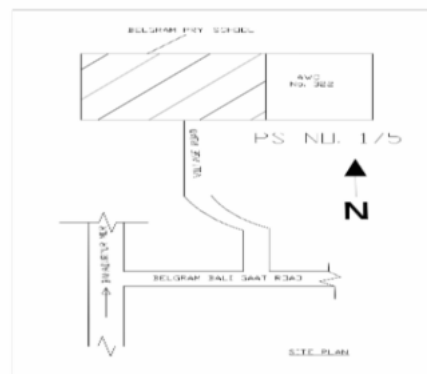

নির্বাচক নিবন্ধন আধিকারিকের স্বাক্ষর

Nazri Naksha

Google Map View

Polling Station Building Front View

Polling Station Front View

Cad View

Key MAP View

1 নাম : নুরকলি খাতুন স্বামীর নাম: বেনাজির আহমেদ বাড়ির নং : N0038 বয়স : 34 লিঙ্গ : মহিলা	IJT1171818 ফটো উপলব্ধ	2 নাম : রাজু সেখ পিতার নাম: আনারুল সেখ বাড়ির নং : n0013 বয়স : 35 লিঙ্গ : পুরুষ	IJT1196492 ফটো উপলব্ধ	3 নাম : নেকবর সেখ পিতার নাম: কালু সেখ বাড়ির নং : এন0008 বয়স : 26 লিঙ্গ : পুরুষ	IJT1656370 ফটো উপলব্ধ
4 নাম : সেখ আজিমদ্দিন পিতার নাম: রহম সেখ বাড়ির নং : n0020 বয়স : 46 লিঙ্গ : পুরুষ	GRZ2935229 ফটো উপলব্ধ	5 নাম : রাজেকা বিবি স্বামীর নাম: আসার সেখ বাড়ির নং : n0022 বয়স : 76 লিঙ্গ : মহিলা	IJT1449537 ফটো উপলব্ধ	6 নাম : কাওসার সেখ পিতার নাম: আবসার সেখ বাড়ির নং : n0022 বয়স : 53 লিঙ্গ : পুরুষ	GRZ0027920 ফটো উপলব্ধ
7 নাম : মলুদা বিবি স্বামীর নাম: ইয়ানুস সেখ বাড়ির নং : n0022 বয়স : 41 লিঙ্গ : মহিলা	IJT0994137 ফটো উপলব্ধ	8 নাম : রেজাকুল ইসলাম পিতার নাম: কাউসার সেখ বাড়ির নং : n0022 বয়স : 34 লিঙ্গ : পুরুষ	IJT1196419 ফটো উপলব্ধ	9 নাম : কদবানু বিবি স্বামীর নাম: এহিয়া খাঁ বাড়ির নং : n0022 বয়স : 33 লিঙ্গ : মহিলা	IJT1360379 ফটো উপলব্ধ
10 নাম : গোলাম কিবরিয়া পিতার নাম: একরাম সেখ বাড়ির নং : n0001 বয়স : 61 লিঙ্গ : পুরুষ	GRZ2935187 ফটো উপলব্ধ	11 নাম : মান্নান সেখ পিতার নাম: একরাম সেখ বাড়ির নং : n0001 বয়স : 56 লিঙ্গ : পুরুষ	WB/10/067/366021 ফটো উপলব্ধ	12 নাম : নুরেফা বিবি স্বামীর নাম: মান্নান সেখ বাড়ির নং : n0001 বয়স : 46 লিঙ্গ : মহিলা	IJT1196427 ফটো উপলব্ধ
13 নাম : মনোয়ারা বিবি স্বামীর নাম: গোলাম জিলানী বাড়ির নং : n0001 বয়স : 58 লিঙ্গ : মহিলা	GRZ2935179 ফটো উপলব্ধ	14 নাম : বদরুন বিবি স্বামীর নাম: কিবরিয়া সেখ বাড়ির নং : n0001 বয়স : 51 লিঙ্গ : মহিলা	GRZ1153501 ফটো উপলব্ধ	15 নাম : সাফিকুল মীর পিতার নাম: মুরসাদ মীর বাড়ির নং : n0001 বয়স : 38 লিঙ্গ : পুরুষ	IJT0994087 ফটো উপলব্ধ
16 নাম : গোলাম জিলানী সেখ পিতার নাম: একরাম সেখ বাড়ির নং : n0001 বয়স : 71 লিঙ্গ : পুরুষ	WB/10/067/366004 ফটো উপলব্ধ	17 নাম : জামাল সেখ পিতার নাম: গোলাম জিলানী সেখ বাড়ির নং : n0001 বয়স : 39 লিঙ্গ : পুরুষ	IJT0994095 ফটো উপলব্ধ	18 নাম : পারভিন খাতুন স্বামীর নাম: জামাল সেখ বাড়ির নং : n0001 বয়স : 35 লিঙ্গ : মহিলা	IJT1360262 ফটো উপলব্ধ
19 নাম : হাবিবুর রহমান পিতার নাম: গোলাম জিলানী সেখ বাড়ির নং : n0001 বয়স : 34 লিঙ্গ : পুরুষ	IJT1121334 ফটো উপলব্ধ	20 নাম : রেজউল সেখ পিতার নাম: গোলাম জিলানী সেখ বাড়ির নং : n0001 বয়স : 33 লিঙ্গ : পুরুষ	IJT1196435 ফটো উপলব্ধ	21 নাম : সারোমা বিবি স্বামীর নাম: চিরু সেখ বাড়ির নং : n0008 বয়স : 73 লিঙ্গ : মহিলা	WB/10/067/366001 ফটো উপলব্ধ
22 নাম : মিকাই সেখ পিতার নাম: মঞ্জুর সেখ বাড়ির নং : n0008 বয়স : 71 লিঙ্গ : পুরুষ	WB/10/067/366002 ফটো উপলব্ধ	23 নাম : লাইলীবিবি সেখ স্বামীর নাম: মিকাই সেখ বাড়ির নং : n0008 বয়স : 60 লিঙ্গ : মহিলা	WB/10/067/366003 ফটো উপলব্ধ	24 নাম : জীবন সেখ পিতার নাম: মিকাই সেখ বাড়ির নং : n0008 বয়স : 35 লিঙ্গ : পুরুষ	IJT1121383 ফটো উপলব্ধ
25 নাম : রাসিদা বিবি স্বামীর নাম: কালু সেখ বাড়ির নং : n0008 বয়স : 48 লিঙ্গ : মহিলা	GRZ2935286 ফটো উপলব্ধ	26 নাম : রাজেশ সেখ পিতার নাম: মিকাই সেখ বাড়ির নং : n0008 বয়স : 34 লিঙ্গ : পুরুষ	IJT1360338 ফটো উপলব্ধ	27 নাম : লোহারী সেখ পিতার নাম: আব্দুর রসিদ বাড়ির নং : n0010 বয়স : 73 লিঙ্গ : পুরুষ	WB/10/067/366018 ফটো উপলব্ধ
28 নাম : সায়েম সেখ পিতার নাম: লোহারী সেখ বাড়ির নং : n0010 বয়স : 48 লিঙ্গ : পুরুষ	WB/10/067/366020 ফটো উপলব্ধ	29 নাম : রোসনী বিবি স্বামীর নাম: সায়েম সেখ বাড়ির নং : n0010 বয়স : 36 লিঙ্গ : মহিলা	IJT0878272 ফটো উপলব্ধ	30 নাম : জামসেদ সেখ পিতার নাম: মহঃ লোহারী সেখ বাড়ির নং : n0010 বয়স : 33 লিঙ্গ : পুরুষ	IJT1360239 ফটো উপলব্ধ