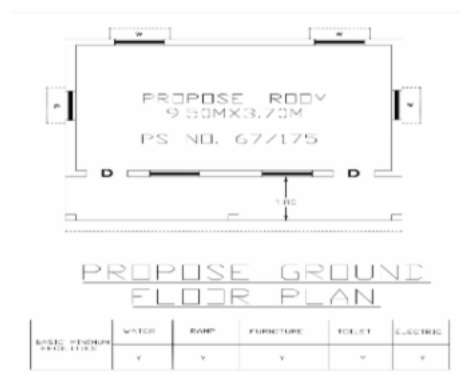

নির্বাচক নিবন্ধন আধিকারিকের স্বাক্ষর

Nazri Naksha

Google Map View

Polling Station Building Front View

Polling Station Front View

Cad View

Key MAP View

1 নাম : নুরকলি খাতুন স্বামীর নাম: বেনাজির আহমেদ বাড়ির নং : N0038 বয়স : 34 লিঙ্গ : মহিলা	IJT1171818 ফটো উপলব্ধ	2 নাম : রাজু সেখ পিতার নাম: আনারুল সেখ বাড়ির নং : n0013 বয়স : 35 লিঙ্গ : পুরুষ	IJT1196492 ফটো উপলব্ধ	3 নাম : নেকবর সেখ পিতার নাম: কালু সেখ বাড়ির নং : এন0008 বয়স : 26 লিঙ্গ : পুরুষ	IJT1656370 ফটো উপলব্ধ
4 নাম : সেখ আজিমদ্দিন পিতার নাম: রহম সেখ বাড়ির নং : n0020 বয়স : 46 লিঙ্গ : পুরুষ	GRZ2935229 ফটো উপলব্ধ	5 নাম : রাজেকা বিবি স্বামীর নাম: আসার সেখ বাড়ির নং : n0022 বয়স : 76 লিঙ্গ : মহিলা	IJT1449537 ফটো উপলব্ধ	6 নাম : কাওসার সেখ পিতার নাম: আবসার সেখ বাড়ির নং : n0022 বয়স : 53 লিঙ্গ : পুরুষ	GRZ0027920 ফটো উপলব্ধ
7 নাম : মলুদা বিবি স্বামীর নাম: ইয়ানুস সেখ বাড়ির নং : n0022 বয়স : 41 লিঙ্গ : মহিলা	IJT0994137 ফটো উপলব্ধ	8 নাম : রেজাকুল ইসলাম পিতার নাম: কাউসার সেখ বাড়ির নং : n0022 বয়স : 34 লিঙ্গ : পুরুষ	IJT1196419 ফটো উপলব্ধ	9 নাম : কদবানু বিবি স্বামীর নাম: এহিয়া খাঁ বাড়ির নং : n0022 বয়স : 33 লিঙ্গ : মহিলা	IJT1360379 ফটো উপলব্ধ
10 নাম : গোলাম কিবরিয়া পিতার নাম: একরাম সেখ বাড়ির নং : n0001 বয়স : 61 লিঙ্গ : পুরুষ	GRZ2935187 ফটো উপলব্ধ	11 নাম : মান্নান সেখ পিতার নাম: একরাম সেখ বাড়ির নং : n0001 বয়স : 56 লিঙ্গ : পুরুষ	WB/10/067/366021 ফটো উপলব্ধ	12 নাম : নুরেফা বিবি স্বামীর নাম: মান্নান সেখ বাড়ির নং : n0001 বয়স : 46 লিঙ্গ : মহিলা	IJT1196427 ফটো উপলব্ধ
13 নাম : মনোয়ারা বিবি স্বামীর নাম: গোলাম জিলানী বাড়ির নং : n0001 বয়স : 58 লিঙ্গ : মহিলা	GRZ2935179 ফটো উপলব্ধ	14 নাম : বদরুন বিবি স্বামীর নাম: কিবরিয়া সেখ বাড়ির নং : n0001 বয়স : 51 লিঙ্গ : মহিলা	GRZ1153501 ফটো উপলব্ধ	15 নাম : সাফিকুল মীর পিতার নাম: মুরসাদ মীর বাড়ির নং : n0001 বয়স : 38 লিঙ্গ : পুরুষ	IJT0994087 ফটো উপলব্ধ
16 নাম : গোলাম জিলানী সেখ পিতার নাম: একরাম সেখ বাড়ির নং : n0001 বয়স : 71 লিঙ্গ : পুরুষ	WB/10/067/366004 ফটো উপলব্ধ	17 নাম : জামাল সেখ পিতার নাম: গোলাম জিলানী সেখ বাড়ির নং : n0001 বয়স : 39 লিঙ্গ : পুরুষ	IJT0994095 ফটো উপলব্ধ	18 নাম : পারভিন খাতুন স্বামীর নাম: জামাল সেখ বাড়ির নং : n0001 বয়স : 35 লিঙ্গ : মহিলা	IJT1360262 ফটো উপলব্ধ
19 নাম : হাবিবুর রহমান পিতার নাম: গোলাম জিলানী সেখ বাড়ির নং : n0001 বয়স : 34 লিঙ্গ : পুরুষ	IJT1121334 ফটো উপলব্ধ	20 নাম : রেজউল সেখ পিতার নাম: গোলাম জিলানী সেখ বাড়ির নং : n0001 বয়স : 33 লিঙ্গ : পুরুষ	IJT1196435 ফটো উপলব্ধ	21 নাম : সারোমা বিবি স্বামীর নাম: চিরু সেখ বাড়ির নং : n0008 বয়স : 73 লিঙ্গ : মহিলা	WB/10/067/366001 ফটো উপলব্ধ
22 নাম : মিকাই সেখ পিতার নাম: মঞ্জুর সেখ বাড়ির নং : n0008 বয়স : 71 লিঙ্গ : পুরুষ	WB/10/067/366002 ফটো উপলব্ধ	23 নাম : লাইলীবিবি সেখ স্বামীর নাম: মিকাই সেখ বাড়ির নং : n0008 বয়স : 60 লিঙ্গ : মহিলা	WB/10/067/366003 ফটো উপলব্ধ	24 নাম : জীবন সেখ পিতার নাম: মিকাই সেখ বাড়ির নং : n0008 বয়স : 35 লিঙ্গ : পুরুষ	IJT1121383 ফটো উপলব্ধ
25 নাম : রাসিদা বিবি স্বামীর নাম: কালু সেখ বাড়ির নং : n0008 বয়স : 48 লিঙ্গ : মহিলা	GRZ2935286 ফটো উপলব্ধ	26 নাম : রাজেশ সেখ পিতার নাম: মিকাই সেখ বাড়ির নং : n0008 বয়স : 34 লিঙ্গ : পুরুষ	IJT1360338 ফটো উপলব্ধ	27 নাম : লোহারী সেখ পিতার নাম: আব্দুর রসিদ বাড়ির নং : n0010 বয়স : 73 লিঙ্গ : পুরুষ	WB/10/067/366018 ফটো উপলব্ধ
28 নাম : সায়েম সেখ পিতার নাম: লোহারী সেখ বাড়ির নং : n0010 বয়স : 48 লিঙ্গ : পুরুষ	WB/10/067/366020 ফটো উপলব্ধ	29 নাম : রোসনী বিবি স্বামীর নাম: সায়েম সেখ বাড়ির নং : n0010 বয়স : 36 লিঙ্গ : মহিলা	IJT0878272 ফটো উপলব্ধ	30 নাম : জামসেদ সেখ পিতার নাম: মহঃ লোহারী সেখ বাড়ির নং : n0010 বয়স : 33 লিঙ্গ : পুরুষ	IJT1360239 ফটো উপলব্ধ