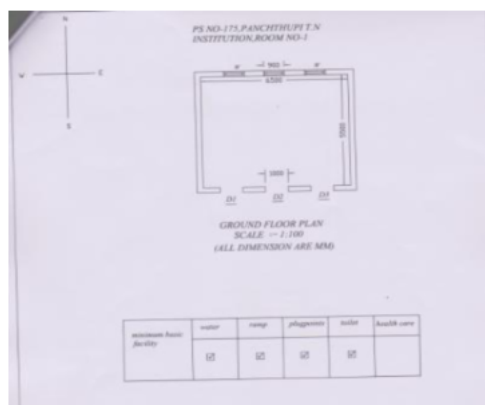

নির্বাচক নিবন্ধন আধিকারিকের স্বাক্ষর

Nazri Naksha

Google Map View

Polling Station Building Front View

Polling Station Front View

Cad View

Key MAP View

1 নাম : ফিরোজ বিবি স্বামীর নাম: আমিরুল সেখ বাড়ির নং : n0114 বয়স : 51 লিঙ্গ : মহিলা	IJT0994988 ফটো উপলব্ধ	2 নাম : আমিরুল সেখ পিতার নাম: ময়না সেখ বাড়ির নং : n0114 বয়স : 49 লিঙ্গ : পুরুষ	GRZ2941896 ফটো উপলব্ধ	3 নাম : সুফিয়া বিবি স্বামীর নাম: সুবাদি সেখ বাড়ির নং : n0147 বয়স : 81 লিঙ্গ : মহিলা	IJT0995902 ফটো উপলব্ধ
4 নাম : মজিবর সেখ পিতার নাম: সুবাদি সেখ বাড়ির নং : n0147 বয়স : 51 লিঙ্গ : পুরুষ	GRZ3179165 ফটো উপলব্ধ	5 নাম : নিয়ারুল বিবি স্বামীর নাম: পিয়ার সেখ বাড়ির নং : n0150 বয়স : 53 লিঙ্গ : মহিলা	GRZ3253804 ফটো উপলব্ধ	6 নাম : মমতাজ বেগম স্বামীর নাম: টুটু সেখ বাড়ির নং : n0154 বয়স : 39 লিঙ্গ : মহিলা	GRZ3108180 ফটো উপলব্ধ
7 নাম : রোসনে হার বিবি স্বামীর নাম: সাইরুল সেখ বাড়ির নং : n0034 বয়স : 40 লিঙ্গ : মহিলা	GRZ3248861 ফটো উপলব্ধ	8 নাম : সরগত আলি পিতার নাম: ধনু সেখ বাড়ির নং : n0172 বয়স : 38 লিঙ্গ : পুরুষ	IJT0881532 ফটো উপলব্ধ	9 নাম : পিয়ার সেখ পিতার নাম: হাবিব সেখ বাড়ির নং : n0149 বয়স : 56 লিঙ্গ : পুরুষ	GRZ3253697 ফটো উপলব্ধ
10 নাম : মহিনা বিবি স্বামীর নাম: মজিবর সেখ বাড়ির নং : n0147 বয়স : 39 লিঙ্গ : মহিলা	IJT0995910 ফটো উপলব্ধ	11 নাম : সাবির আলি পিতার নাম: ইসাহক সেখ বাড়ির নং : n0144 বয়স : 39 লিঙ্গ : পুরুষ	GRZ3106317 ফটো উপলব্ধ	12 নাম : নুরউদ্দিন সেখ পিতার নাম: গোলাম সেখ বাড়ির নং : n0054 বয়স : 41 লিঙ্গ : পুরুষ	IJT0878595 ফটো উপলব্ধ
13 নাম : চয়ন সেখ পিতার নাম: গোলাম সেখ বাড়ির নং : n0054 বয়স : 37 লিঙ্গ : পুরুষ	GRZ3305901 ফটো উপলব্ধ	14 নাম : সোনুরুল সেখ পিতার নাম: গোলাম সেখ বাড়ির নং : n0054 বয়স : 36 লিঙ্গ : পুরুষ	IJT1197334 ফটো উপলব্ধ	15 নাম : সাকেরা বিবি স্বামীর নাম: নরুদ্দিন সেখ বাড়ির নং : n0054 বয়স : 39 লিঙ্গ : মহিলা	GRZ3253028 ফটো উপলব্ধ
16 নাম : সাইদ সেখ পিতার নাম: মুলুক সেখ বাড়ির নং : n0082 বয়স : 49 লিঙ্গ : পুরুষ	GRZ2941656 ফটো উপলব্ধ	17 নাম : তাজেরা খাতুন স্বামীর নাম: সাইদ সেখ বাড়ির নং : n0082 বয়স : 46 লিঙ্গ : মহিলা	IJT0994772 ফটো উপলব্ধ	18 নাম : তৈয়ব আলী পিতার নাম: ইয়াকুব সেখ বাড়ির নং : n0082 বয়স : 75 লিঙ্গ : পুরুষ	GRZ3106366 ফটো উপলব্ধ
19 নাম : মাছুরা বিবি স্বামীর নাম: তৈয়ব আলি বাড়ির নং : n0082 বয়স : 56 লিঙ্গ : মহিলা	GRZ3106374 ফটো উপলব্ধ	20 নাম : মর্জিনা বিবি স্বামীর নাম: আবু মহসেন সেখ বাড়ির নং : n0164 বয়স : 51 লিঙ্গ : মহিলা	GRZ2901098 ফটো উপলব্ধ	21 নাম : শাহিনুর বিবি মায়ের নাম: সুফিয়া বিবি বাড়ির নং : n0147 বয়স : 31 লিঙ্গ : মহিলা	IJT1504893 ফটো উপলব্ধ
22 নাম : অনিসা বিবি স্বামীর নাম: ইয়াদি সেখ বাড়ির নং : n0111 বয়স : 76 লিঙ্গ : মহিলা	WB/10/067/372632 ফটো উপলব্ধ	23 নাম : সোনা খাতুন স্বামীর নাম: সাবির আলি বাড়ির নং : n0144 বয়স : 28 লিঙ্গ : মহিলা	IJT1505122 ফটো উপলব্ধ	24 নাম : ছবিলা খাতুন পিতার নাম: ফৌজদারি সেখ বাড়ির নং : n0206 বয়স : 35 লিঙ্গ : মহিলা	IJT0926410 ফটো উপলব্ধ
25 নাম : নিজাম সেখ পিতার নাম: গোলাম সেখ বাড়ির নং : n0041 বয়স : 31 লিঙ্গ : পুরুষ	IJT1273481 ফটো উপলব্ধ	26 নাম : জুমাভূন বিবি স্বামীর নাম: পিয়ার সেখ বাড়ির নং : n0041 বয়স : 38 লিঙ্গ : মহিলা	IJT0995480 ফটো উপলব্ধ	27 নাম : রুপচাঁদ সেখ পিতার নাম: নুর মহম্মদ সেখ বাড়ির নং : n0107 বয়স : 40 লিঙ্গ : পুরুষ	GRZ3106424 ফটো উপলব্ধ
28 নাম : ফুলচাঁদ সেখ পিতার নাম: নুর মহম্মদ সেখ বাড়ির নং : n0107 বয়স : 38 লিঙ্গ : পুরুষ	IJT1122191 ফটো উপলব্ধ	29 নাম : মনিরা খাতুন স্বামীর নাম: ফুলচাঁদ সেখ বাড়ির নং : n0107 বয়স : 31 লিঙ্গ : মহিলা	IJT1361633 ফটো উপলব্ধ	30 নাম : আবিদা খাতুন স্বামীর নাম: খুসির আলম বাড়ির নং : N0111 বয়স : 28 লিঙ্গ : মহিলা	IJT1642370 ফটো উপলব্ধ