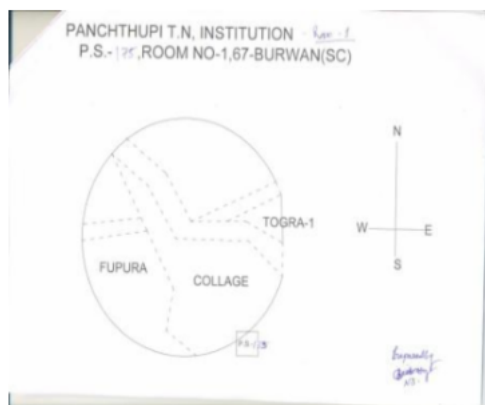

Nazri Naksha