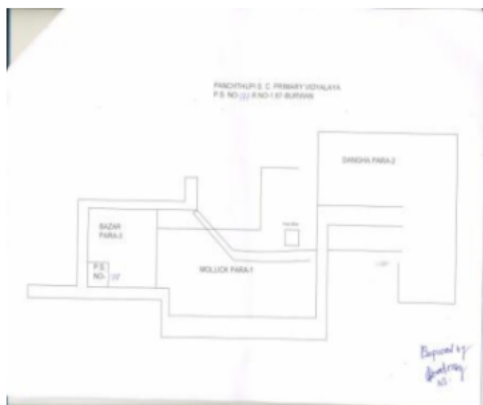

Nazri Naksha