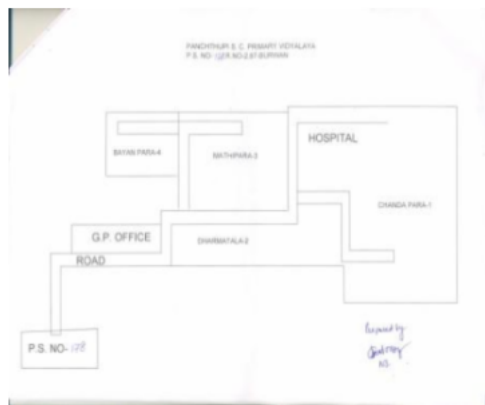

Nazri Naksha