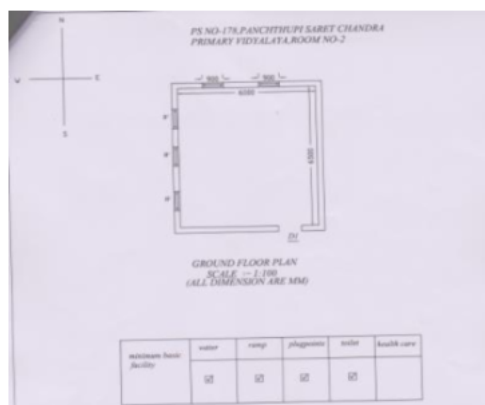

নির্বাচক নিবন্ধন আধিকারিকের স্বাক্ষর

Nazri Naksha

Google Map View

Polling Station Building Front View

Polling Station Front View

Cad View

Key MAP View

1 নাম : কৃষ্ণদাস কুণ্ডু পিতার নাম: গৌরহরি কুণ্ডু বাড়ির নং : n0042 বয়স : 52 লিঙ্গ : পুরুষ	WB/10/067/375372	ফটো উপলব্ধ	2 নাম : মল্লিকা কুণ্ডু স্বামীর নাম: কৃষ্ণদাস কুণ্ডু বাড়ির নং : n0042 বয়স : 49 লিঙ্গ : মহিলা	WB/10/067/375616	ফটো উপলব্ধ	3 নাম : মাধবী কন্ডু স্বামীর নাম: কিরণ ময় কুন্ডু বাড়ির নং : এন0041 বয়স : 23 লিঙ্গ : মহিলা	IJT2070126	ফটো উপলব্ধ
4 নাম : রতন গুই পিতার নাম: ভবসিদ্ধ গুই বাড়ির নং : এন0043 বয়স : 55 লিঙ্গ : পুরুষ	IJT2144541	ফটো উপলব্ধ	5 নাম : নিলীমা গুই স্বামীর নাম: অপূর্ব গুই বাড়ির নং : এন0045 বয়স : 21 লিঙ্গ : মহিলা	IJT2101582	ফটো উপলব্ধ	6 নাম : প্রিয়া গুই স্বামীর নাম: তন্ময় গুই বাড়ির নং : এন0015 বয়স : 23 লিঙ্গ : মহিলা	IJT1958834	ফটো উপলব্ধ
7 নাম : সরস্বতী গুই পাল স্বামীর নাম: রাজীব গুই বাড়ির নং : এন0044 বয়স : 30 লিঙ্গ : মহিলা	WOB1744572	ফটো উপলব্ধ	8 নাম : বানিব্রত গুই পিতার নাম: প্রবীর গুই বাড়ির নং : এন0015 বয়স : 25 লিঙ্গ : পুরুষ	IJT1658004	ফটো উপলব্ধ	9 নাম : তন্ময় গুই পিতার নাম: তরুণ গুই বাড়ির নং : n0015 বয়স : 29 লিঙ্গ : পুরুষ	IJT1429596	ফটো উপলব্ধ
10 নাম : শ্রাবন্তী দাস গুই স্বামীর নাম: শ্রীমন্ত কুমার গুই বাড়ির নং : n0044 বয়স : 30 লিঙ্গ : মহিলা	IJT1505528	ফটো উপলব্ধ	11 নাম : জ্যোৎস্না গুই স্বামীর নাম: প্রবীরকুমার গুই বাড়ির নং : n0015 বয়স : 51 লিঙ্গ : মহিলা	IJT2165249	ফটো উপলব্ধ	12 নাম : তরুণ গুই পিতার নাম: করুণাসিদ্ধ গুই বাড়ির নং : n0015 বয়স : 56 লিঙ্গ : পুরুষ	IJT0687194	ফটো উপলব্ধ
13 নাম : মায়ী গুই স্বামীর নাম: তরুণ গুই বাড়ির নং : n0015 বয়স : 49 লিঙ্গ : মহিলা	GRZ1251800	ফটো উপলব্ধ	14 নাম : সুব্রত গুই পিতার নাম: প্রবীর গুই বাড়ির নং : n0015 বয়স : 29 লিঙ্গ : পুরুষ	IJT1429570	ফটো উপলব্ধ	15 নাম : মৃত্যুঞ্জয় গুই পিতার নাম: এককড়ি গুই বাড়ির নং : n0023 বয়স : 51 লিঙ্গ : পুরুষ	IJT2231199	ফটো উপলব্ধ
16 নাম : লিপিকা গুই স্বামীর নাম: মৃত্যুঞ্জয় গুই বাড়ির নং : n0023 বয়স : 39 লিঙ্গ : মহিলা	GRZ2944387	ফটো উপলব্ধ	17 নাম : যুথিকা গুই স্বামীর নাম: শ্যামল গুই বাড়ির নং : n0045 বয়স : 55 লিঙ্গ : মহিলা	WB/10/067/375377	ফটো উপলব্ধ	18 নাম : যষ্টিচরণ গুই পিতার নাম: দীনবন্ধু গুই বাড়ির নং : n0045 বয়স : 55 লিঙ্গ : পুরুষ	WB/10/067/375378	ফটো উপলব্ধ
19 নাম : সাধনা গুই স্বামীর নাম: প্রশান্ত গুই বাড়ির নং : n0045 বয়স : 56 লিঙ্গ : মহিলা	GRZ1155282	ফটো উপলব্ধ	20 নাম : অপূর্ব গুই পিতার নাম: শ্যামল গুই বাড়ির নং : n0045 বয়স : 36 লিঙ্গ : পুরুষ	IJT0997015	ফটো উপলব্ধ	21 নাম : ছবিরাণী গুই স্বামীর নাম: রতন গুই বাড়ির নং : n0043 বয়স : 50 লিঙ্গ : মহিলা	IJT2213502	ফটো উপলব্ধ
22 নাম : দয়াময়ী গুই স্বামীর নাম: দীনবন্ধু গুই বাড়ির নং : n0044 বয়স : 83 লিঙ্গ : মহিলা	GRZ1155126	ফটো উপলব্ধ	23 নাম : প্রসান্ত গুই পিতার নাম: দীনবন্ধু গুই বাড়ির নং : n0044 বয়স : 61 লিঙ্গ : পুরুষ	GRZ1155233	ফটো উপলব্ধ	24 নাম : অমীতা গুই স্বামীর নাম: সুনীল গুই বাড়ির নং : n0044 বয়স : 60 লিঙ্গ : মহিলা	WB/10/067/375380	ফটো উপলব্ধ
25 নাম : রাজিব গুই পিতার নাম: সুনীল গুই বাড়ির নং : n0044 বয়স : 39 লিঙ্গ : পুরুষ	GRZ3249232	ফটো উপলব্ধ	26 নাম : সুখেন গুই পিতার নাম: সুনীল গুই বাড়ির নং : n0044 বয়স : 36 লিঙ্গ : পুরুষ	IJT0997056	ফটো উপলব্ধ	27 নাম : উৎপল গুই পিতার নাম: প্রশান্ত গুই বাড়ির নং : n0044 বয়স : 38 লিঙ্গ : পুরুষ	IJT0996967	ফটো উপলব্ধ
28 নাম : শ্যামল গুই পিতার নাম: দীনবন্ধু গুই বাড়ির নং : n0045 বয়স : 61 লিঙ্গ : পুরুষ	WB/10/067/375376	ফটো উপলব্ধ	29 নাম : সুনীল কুমার গুই পিতার নাম: দীনবন্ধু গুই বাড়ির নং : n0044 বয়স : 71 লিঙ্গ : পুরুষ	GRZ1155241	ফটো উপলব্ধ	30 নাম : শ্রীমন্ত কুমার গুই পিতার নাম: দীনবন্ধু গুই বাড়ির নং : n0044 বয়স : 44 লিঙ্গ : পুরুষ	GRZ1155266	ফটো উপলব্ধ