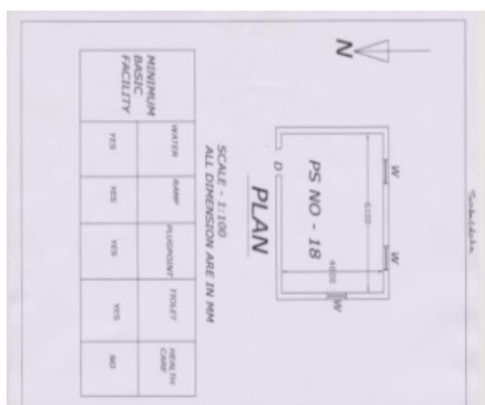

নির্বাচক নিবন্ধন আধিকারিকের স্বাক্ষর

Nazri Naksha

Google Map View

Polling Station Building Front View

Polling Station Front View

Cad View

Key MAP View

1 নাম : সিদ্ধার্থ ঘোষ পিতার নাম: অজিত ঘোষ বাড়ির নং : n0212 বয়স : 45 লিঙ্গ : পুরুষ	GRZ2788222 ফটো উপলব্ধ	2 নাম : লতিকা ঘোষ স্বামীর নাম: অজিত ঘোষ বাড়ির নং : n0212 বয়স : 65 লিঙ্গ : মহিলা	WB/10/067/078423 ফটো উপলব্ধ	3 নাম : মাধবী ঘোষ স্বামীর নাম: গদাধর ঘোষ বাড়ির নং : n0207 বয়স : 51 লিঙ্গ : মহিলা	GRZ1615723 ফটো উপলব্ধ
4 নাম : গদাধর ঘোষ পিতার নাম: রাধাকিঙ্কর ঘোষ বাড়ির নং : n0207 বয়স : 51 লিঙ্গ : পুরুষ	WB/10/067/078435 ফটো উপলব্ধ	5 নাম : সুফল ঘোষ পিতার নাম: মধুসূদন ঘোষ বাড়ির নং : n0203 বয়স : 36 লিঙ্গ : পুরুষ	IJT0850479 ফটো উপলব্ধ	6 নাম : ছবি ঘোষ স্বামীর নাম: মধুসূদন ঘোষ বাড়ির নং : n0203 বয়স : 59 লিঙ্গ : মহিলা	WB/10/067/078439 ফটো উপলব্ধ
7 নাম : মধুসূদন ঘোষ পিতার নাম: আনন্দ ঘোষ বাড়ির নং : n0203 বয়স : 63 লিঙ্গ : পুরুষ	WB/10/067/078438 ফটো উপলব্ধ	8 নাম : বন্দনা ঘোষ স্বামীর নাম: বিনয় ঘোষ বাড়ির নং : n0202 বয়স : 52 লিঙ্গ : মহিলা	WB/10/067/078441 ফটো উপলব্ধ	9 নাম : মাধবী ঘোষ স্বামীর নাম: মিলন ঘোষ বাড়ির নং : n0195 বয়স : 60 লিঙ্গ : মহিলা	WB/10/067/078452 ফটো উপলব্ধ
10 নাম : মিলন ঘোষ পিতার নাম: গনেশ চন্দ্র ঘোষ বাড়ির নং : n0195 বয়স : 52 লিঙ্গ : পুরুষ	WB/10/067/078451 ফটো উপলব্ধ	11 নাম : লতিকা ঘোষ স্বামীর নাম: গনেশ চন্দ্র ঘোষ বাড়ির নং : n0195 বয়স : 75 লিঙ্গ : মহিলা	WB/10/067/078450 ফটো উপলব্ধ	12 নাম : নবনীধর ঘোষ পিতার নাম: ভাগবত ভূষণ ঘোষ বাড়ির নং : n0194 বয়স : 56 লিঙ্গ : পুরুষ	WB/10/067/078459 ফটো উপলব্ধ
13 নাম : বেদানা ঘোষ স্বামীর নাম: অতীশ চন্দ্র ঘোষ বাড়ির নং : n0193 বয়স : 50 লিঙ্গ : মহিলা	GRZ2437192 ফটো উপলব্ধ	14 নাম : অতীশচন্দ্র ঘোষ পিতার নাম: কমলাপতি ঘোষ বাড়ির নং : n0193 বয়স : 53 লিঙ্গ : পুরুষ	WB/10/067/078448 ফটো উপলব্ধ	15 নাম : কৃষ্ণেন্দু ঘোষ পিতার নাম: সব্যসাচী ঘোষ বাড়ির নং : n0193 বয়স : 30 লিঙ্গ : পুরুষ	IJT1300292 ফটো উপলব্ধ
16 নাম : মায়ারানী ঘোষ স্বামীর নাম: সব্যসাচী ঘোষ বাড়ির নং : n0193 বয়স : 53 লিঙ্গ : মহিলা	WB/10/067/078447 ফটো উপলব্ধ	17 নাম : সব্যসাচী ঘোষ পিতার নাম: কমলাপতি ঘোষ বাড়ির নং : n0193 বয়স : 57 লিঙ্গ : পুরুষ	WB/10/067/078446 ফটো উপলব্ধ	18 নাম : পুষ্পরানী ঘোষ স্বামীর নাম: কমলাপতি ঘোষ বাড়ির নং : n0193 বয়স : 76 লিঙ্গ : মহিলা	WB/10/067/078445 ফটো উপলব্ধ
19 নাম : কমলাপতি ঘোষ পিতার নাম: নুসিংহ ঘোষ বাড়ির নং : n0193 বয়স : 79 লিঙ্গ : পুরুষ	WB/10/067/078444 ফটো উপলব্ধ	20 নাম : চাইনা ঘোষ স্বামীর নাম: ভাগবতভূষণ ঘোষ বাড়ির নং : n0191 বয়স : 91 লিঙ্গ : মহিলা	WB/10/067/078454 ফটো উপলব্ধ	21 নাম : উন্নতি ঘোষ স্বামীর নাম: নিখিলচন্দ্র ঘোষ বাড়ির নং : n0190 বয়স : 56 লিঙ্গ : মহিলা	WB/10/067/078431 ফটো উপলব্ধ
22 নাম : জয়ন্ত ঘোষ পিতার নাম: নিখিল ঘোষ বাড়ির নং : n0190 বয়স : 34 লিঙ্গ : পুরুষ	IJT0905182 ফটো উপলব্ধ	23 নাম : সুপ্রিয়া ঘোষ স্বামীর নাম: সৌরভ ঘোষ বাড়ির নং : n0189 বয়স : 34 লিঙ্গ : মহিলা	IJT1155993 ফটো উপলব্ধ	24 নাম : তন্দ্রা ঘোষ স্বামীর নাম: বৃন্দাবন ঘোষ বাড়ির নং : n0189 বয়স : 40 লিঙ্গ : মহিলা	GRZ2842177 ফটো উপলব্ধ
25 নাম : বৃন্দাবন ঘোষ পিতার নাম: সৌরহর ঘোষ বাড়ির নং : n0189 বয়স : 44 লিঙ্গ : পুরুষ	IJT1382720 ফটো উপলব্ধ	26 নাম : শ্যামলী ঘোষ স্বামীর নাম: সৌরহর ঘোষ বাড়ির নং : n0189 বয়স : 66 লিঙ্গ : মহিলা	WB/10/067/078429 ফটো উপলব্ধ	27 নাম : শেফালী ঘোষ স্বামীর নাম: বিদ্যাপতি ঘোষ বাড়ির নং : n0188 বয়স : 61 লিঙ্গ : মহিলা	WB/10/067/078462 ফটো উপলব্ধ
28 নাম : প্রার্থনা ঘোষ স্বামীর নাম: ধনঞ্জয় ঘোষ বাড়ির নং : n0187 বয়স : 44 লিঙ্গ : মহিলা	GRZ2788529 ফটো উপলব্ধ	29 নাম : ধনঞ্জয় ঘোষ পিতার নাম: বিশ্বনাথ ঘোষ বাড়ির নং : n0187 বয়স : 50 লিঙ্গ : পুরুষ	WB/10/067/078463 ফটো উপলব্ধ	30 নাম : পলাশী ঘোষ স্বামীর নাম: বিশ্বনাথ ঘোষ বাড়ির নং : n0187 বয়স : 73 লিঙ্গ : মহিলা	WB/10/067/078464 ফটো উপলব্ধ