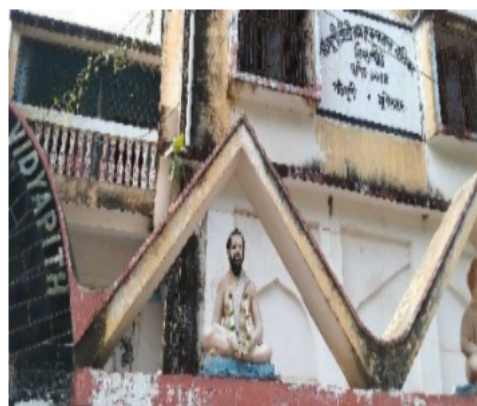

নির্বাচক নিবন্ধন আধিকারিকের স্বাক্ষর

Nazri Naksha

Google Map View

Polling Station Building Front View

Polling Station Front View

Cad View

Key MAP View

1 নাম : শিল্পী ঘোষ স্বামীর নাম : রাজেন্দ্র নাথ গোপ বাড়ির নং : n0002 বয়স : 38 লিঙ্গ : মহিলা	MWR2583086	2 নাম : সৌরভ অধিকারী পিতার নাম : বিজয় অধিকারী বাড়ির নং : এন0087 বয়স : 25 লিঙ্গ : পুরুষ	IJT2070621	3 নাম : বিজয়কিশোর অধিকারী পিতার নাম : শ্যামসুন্দর অধিকারী বাড়ির নং : n0087 বয়স : 56 লিঙ্গ : পুরুষ	WB/10/067/399007
4 নাম : গৌরকিশোর অধিকারী পিতার নাম : শ্যামসুন্দর অধিকারী বাড়ির নং : n0085 বয়স : 76 লিঙ্গ : পুরুষ	WB/10/067/399002	5 নাম : কল্যাণী অধিকারী স্বামীর নাম : গৌরকিশোর অধিকারী বাড়ির নং : n0085 বয়স : 66 লিঙ্গ : মহিলা	WB/10/067/399003	6 নাম : বরুণ অধিকারী পিতার নাম : গৌরকিশোর অধিকারী বাড়ির নং : n0085 বয়স : 50 লিঙ্গ : পুরুষ	WB/10/067/399004
7 নাম : অর্চনা অধিকারী স্বামীর নাম : বরুণ অধিকারী বাড়ির নং : n0085 বয়স : 43 লিঙ্গ : মহিলা	GRZ3251857	8 নাম : সায়েন অধিকারী পিতার নাম : বরুণ অধিকারী বাড়ির নং : এন0085 বয়স : 20 লিঙ্গ : পুরুষ	IJT2180818	9 নাম : অরুণ কুমার অধিকারী পিতার নাম : গোপী কিশোর অধিকারী বাড়ির নং : n0086 বয়স : 42 লিঙ্গ : পুরুষ	GRZ2957041
10 নাম : তরুণ অধিকারী পিতার নাম : নব কিশোর অধিকারী বাড়ির নং : n0086 বয়স : 32 লিঙ্গ : পুরুষ	IJT1198670	11 নাম : তৃপ্তি অধিকারী (ভট্টাচার্য্য) স্বামীর নাম : বিজয় কিশোর অধিকারী বাড়ির নং : n0087 বয়স : 39 লিঙ্গ : মহিলা	IJT1362730	12 নাম : ভারতী অধিকারী স্বামীর নাম : গোপী কিশোর অধিকারী বাড়ির নং : n0086 বয়স : 66 লিঙ্গ : মহিলা	GRZ2957033
13 নাম : বর্নালী অধিকারী স্বামীর নাম : নব কিশোর অধিকারী বাড়ির নং : n0086 বয়স : 60 লিঙ্গ : মহিলা	IJT2155729	14 নাম : নবকিশোর অধিকারী পিতার নাম : শ্যামসুন্দর অধিকারী বাড়ির নং : n0086 বয়স : 62 লিঙ্গ : পুরুষ	IJT2156172	15 নাম : গোপী কিশোর অধিকারী পিতার নাম : শ্যামসুন্দর অধিকারী বাড়ির নং : n0086 বয়স : 69 লিঙ্গ : পুরুষ	GRZ2957017
16 নাম : সাজেন্দ্র নাথ গোপ পিতার নাম : পরেশ নাথ গোপ বাড়ির নং : n0002 বয়স : 42 লিঙ্গ : পুরুষ	GRZ2957058	17 নাম : পলাশ গোপ পিতার নাম : বৈদ্যনাথ গোপ বাড়ির নং : n0001 বয়স : 48 লিঙ্গ : পুরুষ	WB/10/067/399019	18 নাম : সরস্বতী গোপ স্বামীর নাম : বৈদ্যনাথ গোপ বাড়ির নং : n0001 বয়স : 71 লিঙ্গ : মহিলা	WB/10/067/399017
19 নাম : প্রকাশ গোপ পিতার নাম : পলাশ গোপ বাড়ির নং : এন0001 বয়স : 20 লিঙ্গ : পুরুষ	IJT2173441	20 নাম : পরেশনাথ গোপ পিতার নাম : লোহারাম গোপ বাড়ির নং : n0002 বয়স : 72 লিঙ্গ : পুরুষ	IJT1737725	21 নাম : পূর্ণিমা গোপ স্বামীর নাম : পরেশনাথ গোপ বাড়ির নং : n0002 বয়স : 67 লিঙ্গ : মহিলা	IJT2226389
22 নাম : রাজেন্দ্র নাথ গোপ পিতার নাম : পরেশ নাথ গোপ বাড়ির নং : n0002 বয়স : 44 লিঙ্গ : পুরুষ	GRZ1269281	23 নাম : উন্নতী রানি গোপ স্বামীর নাম : কাঞ্চন গোপ বাড়ির নং : n0151 বয়স : 69 লিঙ্গ : মহিলা	IJT2092146	24 নাম : সুরভী ঘোষ স্বামীর নাম : নিতাই চন্দ্র ঘোষ বাড়ির নং : এন0056 বয়স : 21 লিঙ্গ : মহিলা	IJT2128965
25 নাম : দেবরাজ ঘোষ পিতার নাম : ত্রিদিপ্ত ঘোষ বাড়ির নং : দক্ষিণ পাড়া বয়স : 20 লিঙ্গ : পুরুষ	IJT2128999	26 নাম : তাপস ঘোষ পিতার নাম : তপন কুমার ঘোষ বাড়ির নং : এন0058 বয়স : 21 লিঙ্গ : মহিলা	IJT2129005	27 নাম : রেখা ঘোষ স্বামীর নাম : সুনীল ঘোষ বাড়ির নং : এন0118 বয়স : 57 লিঙ্গ : মহিলা	IJT2093805
28 নাম : সন্তী ঘোষ পিতার নাম : সঞ্জীত ঘোষ বাড়ির নং : এন0008 বয়স : 22 লিঙ্গ : পুরুষ	IJT2114346	29 নাম : সুনীল ঘোষ পিতার নাম : গোকুল ঘোষ বাড়ির নং : এন0072 বয়স : 21 লিঙ্গ : পুরুষ	IJT2114361	30 নাম : সোমনাথ ঘোষ পিতার নাম : উৎপল ঘোষ বাড়ির নং : এন0107 বয়স : 22 লিঙ্গ : পুরুষ	IJT2070225