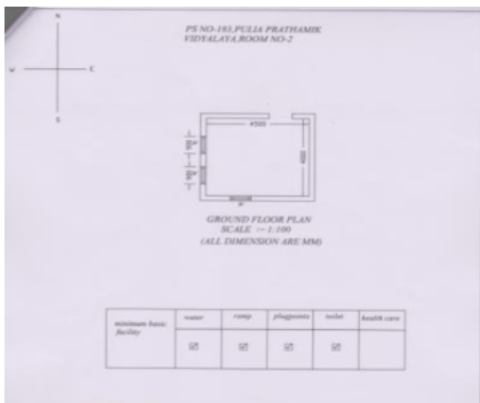

নির্বাচক নিবন্ধন আধিকারিকের স্বাক্ষর

Nazri Naksha

Google Map View

Polling Station Building Front View

Polling Station Front View

Cad View

Key MAP View

1 নাম : সাগর সেখ পিতার নাম : বাদল সেখ বাড়ির নং : n0079 বয়স : 51 লিঙ্গ : পুরুষ	GRZ2965994 ফটো উপলব্ধ	2 নাম : জরিনা বিবি স্বামীর নাম : সাগর সেখ বাড়ির নং : n0079 বয়স : 43 লিঙ্গ : মহিলা	IJT0999987 ফটো উপলব্ধ	3 নাম : চাঁদনি বেগম স্বামীর নাম : সাগর সেখ বাড়ির নং : n0079 বয়স : 42 লিঙ্গ : মহিলা	IJT1364009 ফটো উপলব্ধ
4 নাম : ফজর সেখ পিতার নাম : বাদল সেখ বাড়ির নং : n0079 বয়স : 49 লিঙ্গ : পুরুষ	GRZ2608479 ফটো উপলব্ধ	5 নাম : তুহিনা বিবি স্বামীর নাম : ফজর সেখ বাড়ির নং : n0079 বয়স : 34 লিঙ্গ : মহিলা	IJT1126515 ফটো উপলব্ধ	6 নাম : রবি সেখ পিতার নাম : বাদল সেখ বাড়ির নং : n0079 বয়স : 40 লিঙ্গ : পুরুষ	IJT1000025 ফটো উপলব্ধ
7 নাম : সাবিনা বিবি স্বামীর নাম : রবি সেখ বাড়ির নং : n0079 বয়স : 34 লিঙ্গ : মহিলা	IJT1126523 ফটো উপলব্ধ	8 নাম : মফিজুল সেখ পিতার নাম : বাদল সেখ বাড়ির নং : n0079 বয়স : 34 লিঙ্গ : পুরুষ	IJT1126309 ফটো উপলব্ধ	9 নাম : নূর মহম্মদ সেখ পিতার নাম : বাদল সেখ বাড়ির নং : n0079 বয়স : 34 লিঙ্গ : পুরুষ	IJT1214840 ফটো উপলব্ধ
10 নাম : বিটন সেখ পিতার নাম : নূরকামাল সেখ বাড়ির নং : n0079 বয়স : 36 লিঙ্গ : পুরুষ	IJT1125806 ফটো উপলব্ধ	11 নাম : নূর আহম্মাদ সেখ পিতার নাম : নূর কালাম সেখ বাড়ির নং : n0079 বয়স : 32 লিঙ্গ : পুরুষ	IJT1275726 ফটো উপলব্ধ	12 নাম : রেজাউল সেখ পিতার নাম : হবিব সেখ বাড়ির নং : n0080 বয়স : 62 লিঙ্গ : পুরুষ	GRZ1146315 ফটো উপলব্ধ
13 নাম : আদুরী বিবি স্বামীর নাম : রেজাউল সেখ বাড়ির নং : n0080 বয়স : 59 লিঙ্গ : মহিলা	GRZ1145150 ফটো উপলব্ধ	14 নাম : রহম সেখ পিতার নাম : রেজাউল সেখ বাড়ির নং : n0080 বয়স : 51 লিঙ্গ : পুরুষ	GRZ1145093 ফটো উপলব্ধ	15 নাম : সাবিনা বিবি স্বামীর নাম : রহম সেখ বাড়ির নং : n0080 বয়স : 34 লিঙ্গ : মহিলা	IJT1000066 ফটো উপলব্ধ
16 নাম : জিয়ারুল সেখ পিতার নাম : রেজাউল সেখ বাড়ির নং : n0080 বয়স : 38 লিঙ্গ : পুরুষ	IJT1125814 ফটো উপলব্ধ	17 নাম : কামেলা বিবি স্বামীর নাম : লোহারি সেখ বাড়ির নং : n0080 বয়স : 53 লিঙ্গ : মহিলা	GRZ1142835 ফটো উপলব্ধ	18 নাম : সিয়াতুন বিবি স্বামীর নাম : ফজিল মল্লিক বাড়ির নং : n0003 বয়স : 76 লিঙ্গ : মহিলা	GRZ1146570 ফটো উপলব্ধ
19 নাম : মাল্লীহারি বিবি স্বামীর নাম : মিনু মল্লিক বাড়ির নং : n0003 বয়স : 59 লিঙ্গ : মহিলা	GRZ1146588 ফটো উপলব্ধ	20 নাম : টিপু মল্লিক পিতার নাম : মিনু মল্লিক বাড়ির নং : n0003 বয়স : 35 লিঙ্গ : পুরুষ	IJT1000314 ফটো উপলব্ধ	21 নাম : সাবিনা ইয়াসমিন স্বামীর নাম : টিপু মল্লিক বাড়ির নং : n0003 বয়স : 31 লিঙ্গ : মহিলা	IJT1363993 ফটো উপলব্ধ
22 নাম : বচন মল্লিক পিতার নাম : মিনু মল্লিক বাড়ির নং : n0003 বয়স : 35 লিঙ্গ : পুরুষ	IJT1200179 ফটো উপলব্ধ	23 নাম : ঝণ্টু মল্লিক পিতার নাম : মিনু মল্লিক বাড়ির নং : n0003 বয়স : 34 লিঙ্গ : পুরুষ	IJT1126341 ফটো উপলব্ধ	24 নাম : বজলে রহমান পিতার নাম : রাজিল হক মির্জা বাড়ির নং : n0009 বয়স : 51 লিঙ্গ : পুরুষ	GRZ1141456 ফটো উপলব্ধ
25 নাম : সাবিনা ইয়াসমিন স্বামীর নাম : বজলে রহমান মির্জা বাড়ির নং : n0009 বয়স : 45 লিঙ্গ : মহিলা	GRZ1142488 ফটো উপলব্ধ	26 নাম : লোহারি সেখ পিতার নাম : কুরবান সেখ বাড়ির নং : n0080 বয়স : 57 লিঙ্গ : পুরুষ	GRZ1147263 ফটো উপলব্ধ	27 নাম : খাইরুল সেখ পিতার নাম : রেজাউল সেখ বাড়ির নং : n0080 বয়স : 34 লিঙ্গ : পুরুষ	IJT1126531 ফটো উপলব্ধ
28 নাম : সালেহারি বিবি স্বামীর নাম : বাবর মোল্লা বাড়ির নং : n0021 বয়স : 66 লিঙ্গ : মহিলা	GRZ1142470 ফটো উপলব্ধ	29 নাম : ফিরোজ মোল্লা পিতার নাম : বাবর মোল্লা বাড়ির নং : n0021 বয়স : 51 লিঙ্গ : পুরুষ	GRZ1142447 ফটো উপলব্ধ	30 নাম : ফকির মোল্লা পিতার নাম : বাবর মোল্লা বাড়ির নং : n0021 বয়স : 50 লিঙ্গ : পুরুষ	GRZ2965952 ফটো উপলব্ধ