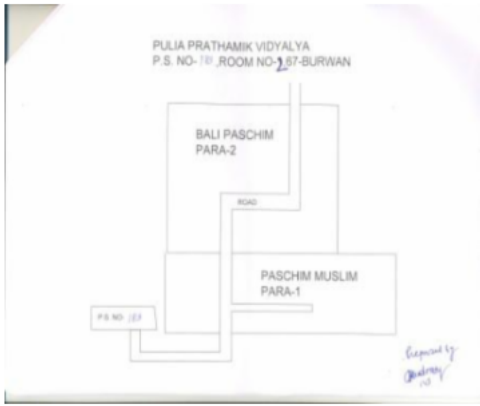

নির্বাচক নিবন্ধন আধিকারিকের স্বাক্ষর

Nazri Naksha

Google Map View

Polling Station Building Front View

Polling Station Front View

Cad View

Key MAP View

1 নাম : সাগর সেখ পিতার নাম : বাদল সেখ বাড়ির নং : n0079 বয়স : 51 লিঙ্গ : পুরুষ	GRZ2965994 ফটো উপলব্ধ	2 নাম : জরিনা বিবি স্বামীর নাম : সাগর সেখ বাড়ির নং : n0079 বয়স : 43 লিঙ্গ : মহিলা	IJT0999987 ফটো উপলব্ধ	3 নাম : চাঁদনি বেগম স্বামীর নাম : সাগর সেখ বাড়ির নং : n0079 বয়স : 42 লিঙ্গ : মহিলা	IJT1364009 ফটো উপলব্ধ
4 নাম : ফজর সেখ পিতার নাম : বাদল সেখ বাড়ির নং : n0079 বয়স : 49 লিঙ্গ : পুরুষ	GRZ2608479 ফটো উপলব্ধ	5 নাম : তুহিনা বিবি স্বামীর নাম : ফজর সেখ বাড়ির নং : n0079 বয়স : 34 লিঙ্গ : মহিলা	IJT1126515 ফটো উপলব্ধ	6 নাম : রবি সেখ পিতার নাম : বাদল সেখ বাড়ির নং : n0079 বয়স : 40 লিঙ্গ : পুরুষ	IJT1000025 ফটো উপলব্ধ
7 নাম : সাবিনা বিবি স্বামীর নাম : রবি সেখ বাড়ির নং : n0079 বয়স : 34 লিঙ্গ : মহিলা	IJT1126523 ফটো উপলব্ধ	8 নাম : মফিজুল সেখ পিতার নাম : বাদল সেখ বাড়ির নং : n0079 বয়স : 34 লিঙ্গ : পুরুষ	IJT1126309 ফটো উপলব্ধ	9 নাম : নূর মহম্মদ সেখ পিতার নাম : বাদল সেখ বাড়ির নং : n0079 বয়স : 34 লিঙ্গ : পুরুষ	IJT1214840 ফটো উপলব্ধ
10 নাম : বিটন সেখ পিতার নাম : নূরকামাল সেখ বাড়ির নং : n0079 বয়স : 36 লিঙ্গ : পুরুষ	IJT1125806 ফটো উপলব্ধ	11 নাম : নূর আহম্মাদ সেখ পিতার নাম : নূর কালাম সেখ বাড়ির নং : n0079 বয়স : 32 লিঙ্গ : পুরুষ	IJT1275726 ফটো উপলব্ধ	12 নাম : রেজাউল সেখ পিতার নাম : হবিব সেখ বাড়ির নং : n0080 বয়স : 62 লিঙ্গ : পুরুষ	GRZ1146315 ফটো উপলব্ধ
13 নাম : আদুরী বিবি স্বামীর নাম : রেজাউল সেখ বাড়ির নং : n0080 বয়স : 59 লিঙ্গ : মহিলা	GRZ1145150 ফটো উপলব্ধ	14 নাম : রহম সেখ পিতার নাম : রেজাউল সেখ বাড়ির নং : n0080 বয়স : 51 লিঙ্গ : পুরুষ	GRZ1145093 ফটো উপলব্ধ	15 নাম : সাবিনা বিবি স্বামীর নাম : রহম সেখ বাড়ির নং : n0080 বয়স : 34 লিঙ্গ : মহিলা	IJT1000066 ফটো উপলব্ধ
16 নাম : জিয়ারুল সেখ পিতার নাম : রেজাউল সেখ বাড়ির নং : n0080 বয়স : 38 লিঙ্গ : পুরুষ	IJT1125814 ফটো উপলব্ধ	17 নাম : কামেলা বিবি স্বামীর নাম : লোহারি সেখ বাড়ির নং : n0080 বয়স : 53 লিঙ্গ : মহিলা	GRZ1142835 ফটো উপলব্ধ	18 নাম : সিয়াতুন বিবি স্বামীর নাম : ফজিল মল্লিক বাড়ির নং : n0003 বয়স : 76 লিঙ্গ : মহিলা	GRZ1146570 ফটো উপলব্ধ
19 নাম : মাল্লীহারি বিবি স্বামীর নাম : মিনু মল্লিক বাড়ির নং : n0003 বয়স : 59 লিঙ্গ : মহিলা	GRZ1146588 ফটো উপলব্ধ	20 নাম : টিপু মল্লিক পিতার নাম : মিনু মল্লিক বাড়ির নং : n0003 বয়স : 35 লিঙ্গ : পুরুষ	IJT1000314 ফটো উপলব্ধ	21 নাম : সাবিনা ইয়াসমিন স্বামীর নাম : টিপু মল্লিক বাড়ির নং : n0003 বয়স : 31 লিঙ্গ : মহিলা	IJT1363993 ফটো উপলব্ধ
22 নাম : বচন মল্লিক পিতার নাম : মিনু মল্লিক বাড়ির নং : n0003 বয়স : 35 লিঙ্গ : পুরুষ	IJT1200179 ফটো উপলব্ধ	23 নাম : ঝণ্টু মল্লিক পিতার নাম : মিনু মল্লিক বাড়ির নং : n0003 বয়স : 34 লিঙ্গ : পুরুষ	IJT1126341 ফটো উপলব্ধ	24 নাম : বজলে রহমান পিতার নাম : রাজিল হক মির্জা বাড়ির নং : n0009 বয়স : 51 লিঙ্গ : পুরুষ	GRZ1141456 ফটো উপলব্ধ
25 নাম : সাবিনা ইয়াসমিন স্বামীর নাম : বজলে রহমান মির্জা বাড়ির নং : n0009 বয়স : 45 লিঙ্গ : মহিলা	GRZ1142488 ফটো উপলব্ধ	26 নাম : লোহারি সেখ পিতার নাম : কুরবান সেখ বাড়ির নং : n0080 বয়স : 57 লিঙ্গ : পুরুষ	GRZ1147263 ফটো উপলব্ধ	27 নাম : খাইরুল সেখ পিতার নাম : রেজাউল সেখ বাড়ির নং : n0080 বয়স : 34 লিঙ্গ : পুরুষ	IJT1126531 ফটো উপলব্ধ
28 নাম : সালেহারি বিবি স্বামীর নাম : বাবর মোল্লা বাড়ির নং : n0021 বয়স : 66 লিঙ্গ : মহিলা	GRZ1142470 ফটো উপলব্ধ	29 নাম : ফিরোজ মোল্লা পিতার নাম : বাবর মোল্লা বাড়ির নং : n0021 বয়স : 51 লিঙ্গ : পুরুষ	GRZ1142447 ফটো উপলব্ধ	30 নাম : ফকির মোল্লা পিতার নাম : বাবর মোল্লা বাড়ির নং : n0021 বয়স : 50 লিঙ্গ : পুরুষ	GRZ2965952 ফটো উপলব্ধ