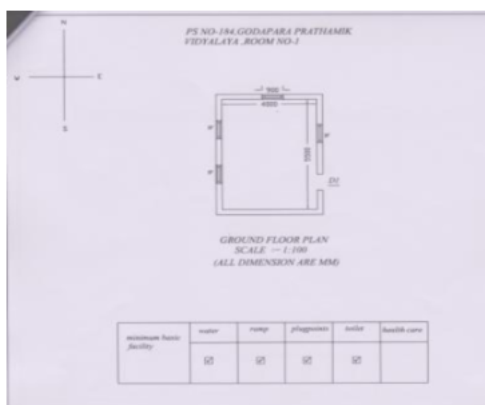

নির্বাচক নিবন্ধন আধিকারিকের স্বাক্ষর

Nazri Naksha

Google Map View

Polling Station Building Front View

Polling Station Front View

Cad View

Key MAP View

1 নাম : সৈয়দ আবুল ফজল পিতার নাম: সৈয়দ আবু সঈদ বাড়ির নং : n0025 বয়স : 79 লিঙ্গ : পুরুষ	GRZ2961084 ফটো উপলব্ধ	2 নাম : সৈয়দ আলাউদ্দিন পিতার নাম: সৈয়দ আবুল ফজল বাড়ির নং : n0025 বয়স : 48 লিঙ্গ : পুরুষ	GRZ2961100 ফটো উপলব্ধ	3 নাম : সৈয়দ সালাউদ্দিন পিতার নাম: সৈয়দ আবুল ফজল বাড়ির নং : n0025 বয়স : 44 লিঙ্গ : পুরুষ	GRZ1599711 ফটো উপলব্ধ
4 নাম : সৈয়দ ফরিউদ্দিন পিতার নাম: সৈয়দ আবুল ফজল বাড়ির নং : n0025 বয়স : 37 লিঙ্গ : পুরুষ	GRZ2961126 ফটো উপলব্ধ	5 নাম : সৈয়দ নিজামউদ্দিন পিতার নাম: সৈয়দ আবুল ফজল বাড়ির নং : n0025 বয়স : 33 লিঙ্গ : পুরুষ	IJT1200518 ফটো উপলব্ধ	6 নাম : ফিরদৌসী খাতুন স্বামীর নাম: সৈয়দ সালাউদ্দিন বাড়ির নং : n0025 বয়স : 32 লিঙ্গ : মহিলা	IJT1431261 ফটো উপলব্ধ
7 নাম : মীর সফিউদ্দিন পিতার নাম: মীর আলাউদ্দিন বাড়ির নং : n0026 বয়স : 36 লিঙ্গ : পুরুষ	IJT0895516 ফটো উপলব্ধ	8 নাম : ফরিদ সেখ পিতার নাম: ফুরুক হোসেন সেখ বাড়ির নং : n0115 বয়স : 38 লিঙ্গ : পুরুষ	GRZ3109170 ফটো উপলব্ধ	9 নাম : জনাব সেখ পিতার নাম: ফুরুক হোসেন সেখ বাড়ির নং : n0115 বয়স : 39 লিঙ্গ : পুরুষ	IJT1050863 ফটো উপলব্ধ
10 নাম : রসিদাখাতুন স্বামীর নাম: নুরেজামান মহামুসা বাড়ির নং : n0117 বয়স : 69 লিঙ্গ : মহিলা	WB/10/067/405236 ফটো উপলব্ধ	11 নাম : রিজিয়া খাতুন স্বামীর নাম: মহা রওশন বাড়ির নং : n0117 বয়স : 54 লিঙ্গ : মহিলা	WB/10/067/405238 ফটো উপলব্ধ	12 নাম : মহাঃ সাবিরউদ্দিন পিতার নাম: মহাঃ রওশন বাড়ির নং : n0117 বয়স : 34 লিঙ্গ : পুরুষ	IJT1127174 ফটো উপলব্ধ
13 নাম : ইয়াসমিন খাতুন পিতার নাম: মীর আইনাল আলি বাড়ির নং : n0003 বয়স : 37 লিঙ্গ : মহিলা	IJT1050871 ফটো উপলব্ধ	14 নাম : মীর প্রাণ আলী পিতার নাম: মীর আইনাল আলী বাড়ির নং : n0003 বয়স : 33 লিঙ্গ : পুরুষ	IJT1431030 ফটো উপলব্ধ	15 নাম : মীর নিহারউদ্দিন পিতার নাম: মীর নুরুল আবসার বাড়ির নং : n0004 বয়স : 58 লিঙ্গ : পুরুষ	GRZ3186236 ফটো উপলব্ধ
16 নাম : মীর জসিমউদ্দিন পিতার নাম: মীর নুরুল আবসার বাড়ির নং : n0004 বয়স : 44 লিঙ্গ : পুরুষ	GRZ2960912 ফটো উপলব্ধ	17 নাম : মীর গিয়াস উদ্দিন পিতার নাম: মীর আবসার আলি বাড়ির নং : n0004 বয়স : 40 লিঙ্গ : পুরুষ	GRZ3109105 ফটো উপলব্ধ	18 নাম : মীর নাসির উদ্দিন পিতার নাম: মীর নুরুল আবসার বাড়ির নং : n0004 বয়স : 33 লিঙ্গ : পুরুষ	IJT1275908 ফটো উপলব্ধ
19 নাম : মানোয়ারা খাতুন স্বামীর নাম: মীর ফিরজউদ্দিন বাড়ির নং : n0004 বয়স : 38 লিঙ্গ : মহিলা	IJT1200476 ফটো উপলব্ধ	20 নাম : বর্না বিবি স্বামীর নাম: মীর গিয়াসউদ্দিন বাড়ির নং : n0004 বয়স : 36 লিঙ্গ : মহিলা	IJT1200484 ফটো উপলব্ধ	21 নাম : জ্যোৎস্না বিবি স্বামীর নাম: মীর জসিমউদ্দিন বাড়ির নং : n0004 বয়স : 36 লিঙ্গ : মহিলা	IJT1364090 ফটো উপলব্ধ
22 নাম : মেরিনা বিবি স্বামীর নাম: মীর নাসিরউদ্দিন বাড়ির নং : n0004 বয়স : 33 লিঙ্গ : মহিলা	IJT1364108 ফটো উপলব্ধ	23 নাম : মীরহানুফা বিবি স্বামীর নাম: মীরমাবুদ আলী বাড়ির নং : n0031 বয়স : 66 লিঙ্গ : মহিলা	GRZ3186285 ফটো উপলব্ধ	24 নাম : মীর হাসমত আলী পিতার নাম: মীর মামুদ আলী বাড়ির নং : n0031 বয়স : 40 লিঙ্গ : পুরুষ	GRZ3252277 ফটো উপলব্ধ
25 নাম : সফিকুল আলম মীর পিতার নাম: মকসুদ আলী মীর বাড়ির নং : n0078 বয়স : 39 লিঙ্গ : পুরুষ	GRZ3109147 ফটো উপলব্ধ	26 নাম : মীর রফিকুল আলম পিতার নাম: মীর মকসুদ আলি বাড়ির নং : n0078 বয়স : 37 লিঙ্গ : পুরুষ	IJT0702514 ফটো উপলব্ধ	27 নাম : বিরাজুল হক পিতার নাম: রেজাউল হক বাড়ির নং : n0085 বয়স : 37 লিঙ্গ : পুরুষ	GRZ3308855 ফটো উপলব্ধ
28 নাম : সেখ মিরাজুল হক. পিতার নাম: সেখ রেজাউল হক. বাড়ির নং : n0085 বয়স : 34 লিঙ্গ : পুরুষ	IJT1385947 ফটো উপলব্ধ	29 নাম : সাবিনা খাতুন স্বামীর নাম: সফিকুল আলম মীর বাড়ির নং : n0134 বয়স : 33 লিঙ্গ : মহিলা	IJT1263128 ফটো উপলব্ধ	30 নাম : রেজেকা বিবি স্বামীর নাম: মীর জমির আলি বাড়ির নং : n0136 বয়স : 67 লিঙ্গ : মহিলা	IJT2231462 ফটো উপলব্ধ