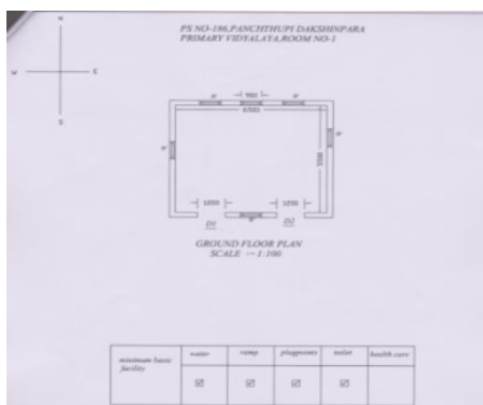

নির্বাচক নিবন্ধন আধিকারিকের স্বাক্ষর

Nazri Naksha

Google Map View

Polling Station Building Front View

Polling Station Front View

Cad View

Key MAP View

1	IJT1001601	নাম : ফিরোজা খাতুন (বিবি) স্বামীর নাম: মীর আজহার আলী বাড়ির নং : n0022 বয়স : 35 লিঙ্গ : মহিলা	ফটো উপলব্ধ	2	GRZ2736247	নাম : মীর শাহাজান আলী পিতার নাম: মীর নাসের আলী বাড়ির নং : n0064 বয়স : 42 লিঙ্গ : পুরুষ	ফটো উপলব্ধ	3	GRZ3256567	নাম : মীর আরজান আলী পিতার নাম: মীর নাসের আলী বাড়ির নং : n0064 বয়স : 38 লিঙ্গ : পুরুষ	ফটো উপলব্ধ
4	WB/10/067/393202	নাম : মীর মসারফ আলী পিতার নাম: গোলাম আলী বাড়ির নং : n0022 বয়স : 71 লিঙ্গ : পুরুষ	ফটো উপলব্ধ	5	GRZ3183969	নাম : হরপ আলী সেখ পিতার নাম: হেদায়েত আলী সেখ বাড়ির নং : n0022 বয়স : 49 লিঙ্গ : পুরুষ	ফটো উপলব্ধ	6	IJT1001593	নাম : সামসিয়া খাতুন (বিবি) স্বামীর নাম: হরপ আলী সেখ বাড়ির নং : n0022 বয়স : 36 লিঙ্গ : মহিলা	ফটো উপলব্ধ
7	WB/10/067/393028	নাম : মীর নাসের আলী পিতার নাম: মীর তোরাব আলী বাড়ির নং : n0064 বয়স : 69 লিঙ্গ : পুরুষ	ফটো উপলব্ধ	8	IJT1128222	নাম : সুকুর আলী মীর পিতার নাম: মশাই আলী মীর বাড়ির নং : n0012 বয়স : 44 লিঙ্গ : পুরুষ	ফটো উপলব্ধ	9	IJT1128644	নাম : মহঃ কুদ্দুস হোসেন পিতার নাম: গোলাম মেহেরুল বাড়ির নং : n0088 বয়স : 62 লিঙ্গ : পুরুষ	ফটো উপলব্ধ
10	WB/10/067/402250	নাম : রাজেশ সেখ পিতার নাম: মাসুদ কেরিম বাড়ির নং : n0089 বয়স : 48 লিঙ্গ : পুরুষ	ফটো উপলব্ধ	11	GRZ1600691	নাম : মহম্মদ আসরাফ পিতার নাম: আব্দুল হক বাড়ির নং : n0078 বয়স : 64 লিঙ্গ : পুরুষ	ফটো উপলব্ধ	12	IJT1276427	নাম : জাবেদ হোসেন পিতার নাম: জাকির হোসেন বাড়ির নং : n0007 বয়স : 31 লিঙ্গ : পুরুষ	ফটো উপলব্ধ
13	GRZ2954568	নাম : নয়ন বেগম স্বামীর নাম: জাকির হোসেন বাড়ির নং : n0007 বয়স : 49 লিঙ্গ : মহিলা	ফটো উপলব্ধ	14	GRZ3183951	নাম : সেখ মুক্তার হোসেন পিতার নাম: হাজী মকদম হোসেন বাড়ির নং : n0007 বয়স : 50 লিঙ্গ : পুরুষ	ফটো উপলব্ধ	15	GRZ3307782	নাম : নজিবর হোসেন পিতার নাম: মকদম হোসেন বাড়ির নং : n0007 বয়স : 51 লিঙ্গ : পুরুষ	ফটো উপলব্ধ
16	GRZ2954550	নাম : মসমিন কাওসার চৌধুরী স্বামীর নাম: মুজিবর হোসেন বাড়ির নং : n0007 বয়স : 50 লিঙ্গ : মহিলা	ফটো উপলব্ধ	17	GRZ3251451	নাম : মাহিদা বেগম স্বামীর নাম: নজিবর হোসেন বাড়ির নং : n0007 বয়স : 39 লিঙ্গ : মহিলা	ফটো উপলব্ধ	18	IJT1276278	নাম : সাহি সামিম আরা পিতার নাম: মহঃ আসরাফ বাড়ির নং : n0078 বয়স : 31 লিঙ্গ : মহিলা	ফটো উপলব্ধ
19	IJT1128263	নাম : মহম্মদ সাহিদুল আলম পিতার নাম: মহঃ আসরাফ বাড়ির নং : n0078 বয়স : 34 লিঙ্গ : পুরুষ	ফটো উপলব্ধ	20	IJT1431600	নাম : খুরশিদ আলম পিতার নাম: আবুসিদ্দিক সেখ বাড়ির নং : n0082 বয়স : 29 লিঙ্গ : পুরুষ	ফটো উপলব্ধ	21	IJT1128610	নাম : সফিউর রহমান পিতার নাম: আবুসিদ্দিক সেখ বাড়ির নং : n0082 বয়স : 37 লিঙ্গ : পুরুষ	ফটো উপলব্ধ
22	IJT1001395	নাম : রওসোনারা খাতুন স্বামীর নাম: জমির সেখ বাড়ির নং : n0082 বয়স : 44 লিঙ্গ : মহিলা	ফটো উপলব্ধ	23	IJT2232221	নাম : সুরাইয়া বাবু স্বামীর নাম: আবু সিদ্দিক সেখ বাড়ির নং : n0082 বয়স : 50 লিঙ্গ : মহিলা	ফটো উপলব্ধ	24	IJT1001478	নাম : ওয়াহিদা খাতুন স্বামীর নাম: সেখ আবদুস সামাদ বাড়ির নং : n0082 বয়স : 43 লিঙ্গ : মহিলা	ফটো উপলব্ধ
25	IJT1738798	নাম : সেখ আব্দুস সামাদ পিতার নাম: সেখ ইয়াকুব বাড়ির নং : n0082 বয়স : 50 লিঙ্গ : পুরুষ	ফটো উপলব্ধ	26	GRZ1602028	নাম : জমির সেখ পিতার নাম: ইয়াকুব সেখ বাড়ির নং : n0082 বয়স : 54 লিঙ্গ : পুরুষ	ফটো উপলব্ধ	27	IJT2023984	নাম : আবুসিদ্দিক সেখ পিতার নাম: ইয়াকুব সেখ বাড়ির নং : n0082 বয়স : 61 লিঙ্গ : পুরুষ	ফটো উপলব্ধ
28	WB/10/067/393227	নাম : মেরী বিবি স্বামীর নাম: মহঃ নাজির হোসেন বাড়ির নং : n0007 বয়স : 52 লিঙ্গ : মহিলা	ফটো উপলব্ধ	29	GRZ3183928	নাম : কামাল উদ্দিন সেখ পিতার নাম: ইয়াকুব সেখ বাড়ির নং : n0082 বয়স : 65 লিঙ্গ : পুরুষ	ফটো উপলব্ধ	30	IJT1201367	নাম : মহঃ আসিব হোসেন পিতার নাম: নাজির হোসেন বাড়ির নং : n0007 বয়স : 32 লিঙ্গ : পুরুষ	ফটো উপলব্ধ