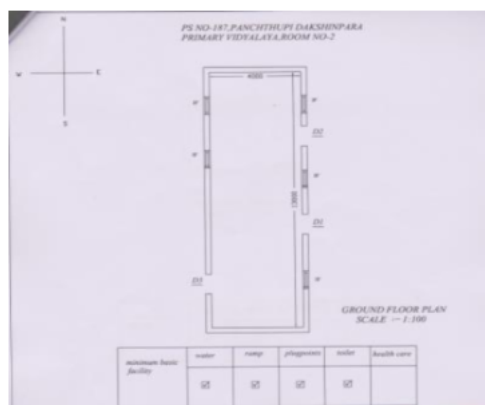

নির্বাচক নিবন্ধন আধিকারিকের স্বাক্ষর

Nazri Naksha

Google Map View

Polling Station Building Front View

Polling Station Front View

Cad View

Key MAP View

1 নাম : মহফুজা বেগম স্বামীর নাম: আতাহার বাড়ির নং : n0037 বয়স : 66 লিঙ্গ : মহিলা	WB/10/067/396002	2 নাম : মনোয়ারা খাতুন স্বামীর নাম: মইদুল হোসেন বাড়ির নং : n0037 বয়স : 36 লিঙ্গ : মহিলা	IJT0880716	3 নাম : স্বপ্না ইয়াসমিন স্বামীর নাম: মফিজুল হোসেন বাড়ির নং : n0037 বয়স : 35 লিঙ্গ : মহিলা	IJT1365253
4 নাম : বেলি বিবি স্বামীর নাম: একদিল সেখ বাড়ির নং : n0040 বয়স : 71 লিঙ্গ : মহিলা	WB/10/067/396075	5 নাম : ফতেমা বিবি স্বামীর নাম: টুলু সেখ বাড়ির নং : n0040 বয়স : 55 লিঙ্গ : মহিলা	GRZ1269075	6 নাম : সফরউদ্দিন সেখ পিতার নাম: একদিল সেখ বাড়ির নং : n0040 বয়স : 37 লিঙ্গ : পুরুষ	IJT1201888
7 নাম : রেবিনা বিবি স্বামীর নাম: সাজু সেখ বাড়ির নং : n0040 বয়স : 36 লিঙ্গ : মহিলা	IJT0880732	8 নাম : সাফিকুল আলম পিতার নাম: মহাম্মদ আব্দুল খালেক বাড়ির নং : n0045 বয়স : 39 লিঙ্গ : পুরুষ	GRZ3108404	9 নাম : কায়ামাতুন নেসা বেগম স্বামীর নাম: ফিরোজ সেখ বাড়ির নং : n0224 বয়স : 44 লিঙ্গ : মহিলা	GRZ2602001
10 নাম : ভুলুন সেখ মায়ের নাম: মহসোনা বিবি বাড়ির নং : n0019 বয়স : 39 লিঙ্গ : পুরুষ	GRZ3218500	11 নাম : রুবি বিবি স্বামীর নাম: আলঙ্গীর সেখ বাড়ির নং : n0019 বয়স : 36 লিঙ্গ : মহিলা	IJT1129105	12 নাম : সেন্টু সেখ পিতার নাম: সদাই সেখ বাড়ির নং : n0022 বয়স : 50 লিঙ্গ : পুরুষ	IJT1129162
13 নাম : নাজেরা বিবি স্বামীর নাম: সেন্টু সেখ বাড়ির নং : n0022 বয়স : 41 লিঙ্গ : মহিলা	IJT1129170	14 নাম : আরেফা বিবি স্বামীর নাম: আক্তার সেখ বাড়ির নং : n0022 বয়স : 37 লিঙ্গ : মহিলা	IJT1129196	15 নাম : আব্দুল সাত্তার সেখ পিতার নাম: সদাই সেখ বাড়ির নং : n0022 বয়স : 38 লিঙ্গ : পুরুষ	IJT1201870
16 নাম : রফিক সেখ পিতার নাম: সিপাত সেখ বাড়ির নং : n0002 বয়স : 52 লিঙ্গ : পুরুষ	WB/10/067/396043	17 নাম : শাহানাজ বেগম স্বামীর নাম: রফিক সেখ বাড়ির নং : n0002 বয়স : 41 লিঙ্গ : মহিলা	GRZ2956142	18 নাম : জোহাদউদ্দিন সেখ পিতার নাম: সিপাত সেখ বাড়ির নং : n0002 বয়স : 51 লিঙ্গ : পুরুষ	WB/10/067/396044
19 নাম : খাদিম সেখ পিতার নাম: সিপাত সেখ বাড়ির নং : n0002 বয়স : 44 লিঙ্গ : পুরুষ	GRZ1601715	20 নাম : নাসিম সেখ পিতার নাম: সিপাত সেখ বাড়ির নং : n0002 বয়স : 40 লিঙ্গ : পুরুষ	GRZ2956159	21 নাম : আশরফী বিবি স্বামীর নাম: আরিফ সেখ বাড়ির নং : n0030 বয়স : 34 লিঙ্গ : মহিলা	IJT1129139
22 নাম : মহাঃ আশিফ ইকবাল পিতার নাম: আয়নাল হক বাড়ির নং : n0046 বয়স : 43 লিঙ্গ : পুরুষ	GRZ2736338	23 নাম : সারাই বিবি স্বামীর নাম: কিপাত সেখ বাড়ির নং : n0001 বয়স : 61 লিঙ্গ : মহিলা	WB/10/067/396037	24 নাম : হাসিব সেখ পিতার নাম: কিপাত সেখ বাড়ির নং : n0001 বয়স : 49 লিঙ্গ : পুরুষ	GRZ1270487
25 নাম : মমতাজ বিবি স্বামীর নাম: হাসিব সেখ বাড়ির নং : n0001 বয়স : 38 লিঙ্গ : মহিলা	IJT1276807	26 নাম : মাকবুল সেখ মায়ের নাম: সরাই বিবি বাড়ির নং : n0001 বয়স : 39 লিঙ্গ : পুরুষ	IJT1002427	27 নাম : হানেফা বিবি স্বামীর নাম: সাবেদ সেখ বাড়ির নং : n0003 বয়স : 61 লিঙ্গ : মহিলা	WB/10/067/396052
28 নাম : ফরজ সেখ পিতার নাম: সাবেদসেখ বাড়ির নং : n0003 বয়স : 41 লিঙ্গ : পুরুষ	IJT1129154	29 নাম : জয়নবা বিবি স্বামীর নাম: ফরজ সেখ বাড়ির নং : n0003 বয়স : 38 লিঙ্গ : মহিলা	IJT1002336	30 নাম : আকেরা বিবি স্বামীর নাম: আরোজ সেখ বাড়ির নং : n0003 বয়স : 39 লিঙ্গ : মহিলা	IJT1002385