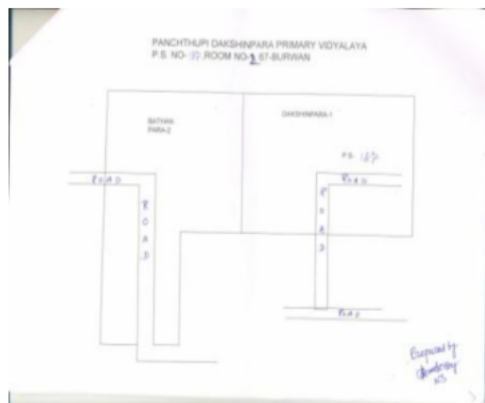

Nazri Naksha