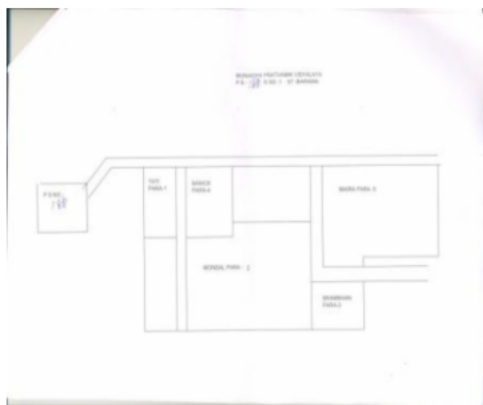

নির্বাচক নিবন্ধন আধিকারিকের স্বাক্ষর

Nazri Naksha

Google Map View

Polling Station Building Front View

Polling Station Front View

Cad View

Key MAP View

1 নাম : সোমনাথ কুণ্ড পিতার নাম: কৃষ্ণ গোপাল কুণ্ড বাড়ির নং : N0032 বয়স : 24 লিঙ্গ : পুরুষ	IJT1913359 ফটো উপলব্ধ	2 নাম : রাহুল কুণ্ড পিতার নাম: নীলমাধব কুণ্ড বাড়ির নং : এন0066 বয়স : 23 লিঙ্গ : পুরুষ	IJT1944826 ফটো উপলব্ধ	3 নাম : রিতা কুণ্ড স্বামীর নাম: নকুল কুণ্ড বাড়ির নং : n0040 বয়স : 36 লিঙ্গ : মহিলা	IJT1051473 ফটো উপলব্ধ
4 নাম : সুকুমারী কুণ্ড স্বামীর নাম: গকুল কুণ্ড বাড়ির নং : n0040 বয়স : 43 লিঙ্গ : মহিলা	GRZ2593234 ফটো উপলব্ধ	5 নাম : শ্যামলী কুণ্ড স্বামীর নাম: সহদেব কুণ্ড বাড়ির নং : n0040 বয়স : 32 লিঙ্গ : মহিলা	IJT1365584 ফটো উপলব্ধ	6 নাম : সহদেব কুণ্ড পিতার নাম: সত্যহরি কুণ্ড বাড়ির নং : n0040 বয়স : 43 লিঙ্গ : পুরুষ	GRZ2593226 ফটো উপলব্ধ
7 নাম : গোকুল কুণ্ড পিতার নাম: সত্যহরি কুণ্ড বাড়ির নং : n0040 বয়স : 50 লিঙ্গ : পুরুষ	WB/10/067/390004 ফটো উপলব্ধ	8 নাম : অরুণ কুণ্ড পিতার নাম: সুভাষ কুণ্ড বাড়ির নং : n0029 বয়স : 32 লিঙ্গ : পুরুষ	IJT1202621 ফটো উপলব্ধ	9 নাম : বুদ্ধদেব কুণ্ড পিতার নাম: কৃষ্ণ গোপাল কুণ্ড বাড়ির নং : এন0032 বয়স : 26 লিঙ্গ : পুরুষ	IJT1645050 ফটো উপলব্ধ
10 নাম : মঙ্গলী কুণ্ড স্বামীর নাম: জীবন কুণ্ড বাড়ির নং : এন0017 বয়স : 32 লিঙ্গ : মহিলা	IJT1668235 ফটো উপলব্ধ	11 নাম : ধীরেন্দ্র কুমার কুণ্ড পিতার নাম: যশোদানন্দন কুণ্ড বাড়ির নং : n0013 বয়স : 79 লিঙ্গ : পুরুষ	WB/10/067/390039 ফটো উপলব্ধ	12 নাম : নন্দকিশোর কুণ্ড পিতার নাম: ধীরেন্দ্র কুমার কুণ্ড বাড়ির নং : n0013 বয়স : 50 লিঙ্গ : পুরুষ	WB/10/067/390041 ফটো উপলব্ধ
13 নাম : নীলমাধব কুণ্ড পিতার নাম: ধীরেন্দ্র কুমার কুণ্ড বাড়ির নং : n0013 বয়স : 46 লিঙ্গ : পুরুষ	GRZ1268614 ফটো উপলব্ধ	14 নাম : মালতী কুণ্ড স্বামীর নাম: নন্দ কিশোর কুণ্ড বাড়ির নং : n0013 বয়স : 38 লিঙ্গ : মহিলা	GRZ2952067 ফটো উপলব্ধ	15 নাম : দিপালী গুই স্বামীর নাম: অরুণ কুমার গুই বাড়ির নং : n0030 বয়স : 40 লিঙ্গ : মহিলা	IJT1051515 ফটো উপলব্ধ
16 নাম : প্রভাষ কুণ্ড পিতার নাম: রুদ্র নারায়ন কুণ্ড বাড়ির নং : n0031 বয়স : 57 লিঙ্গ : পুরুষ	WB/10/067/390019 ফটো উপলব্ধ	17 নাম : নিয়তী কুণ্ড পিতার নাম: করুণাসিন্ধু কুণ্ড বাড়ির নং : n0032 বয়স : 71 লিঙ্গ : মহিলা	WB/10/067/390015 ফটো উপলব্ধ	18 নাম : নাড়গোপাল কুণ্ড পিতার নাম: করুণাসিন্ধু কুণ্ড বাড়ির নং : n0032 বয়স : 66 লিঙ্গ : পুরুষ	WB/10/067/390011 ফটো উপলব্ধ
19 নাম : উত্তরা কুণ্ড স্বামীর নাম: নবকুমার কুণ্ড বাড়ির নং : n0041 বয়স : 58 লিঙ্গ : মহিলা	WB/10/067/390002 ফটো উপলব্ধ	20 নাম : ক্ষীরোদ কুণ্ড পিতার নাম: যশোদানন্দন কুণ্ড বাড়ির নং : n0015 বয়স : 73 লিঙ্গ : পুরুষ	WB/10/067/390032 ফটো উপলব্ধ	21 নাম : স্বপন কুমার কুণ্ড পিতার নাম: নিমাইচাঁদ কুণ্ড বাড়ির নং : n0017 বয়স : 40 লিঙ্গ : পুরুষ	GRZ3107919 ফটো উপলব্ধ
22 নাম : জীবন কুণ্ড পিতার নাম: নিমাইচাঁদ কুণ্ড বাড়ির নং : n0017 বয়স : 41 লিঙ্গ : পুরুষ	GRZ3107927 ফটো উপলব্ধ	23 নাম : বনবিহারী কুণ্ড পিতার নাম: ক্ষীরোদ কুণ্ড বাড়ির নং : n0015 বয়স : 40 লিঙ্গ : পুরুষ	GRZ3107901 ফটো উপলব্ধ	24 নাম : কল্যাণী কুণ্ড স্বামীর নাম: কৃষ্ণগোপাল কুণ্ড বাড়ির নং : n0032 বয়স : 46 লিঙ্গ : মহিলা	GRZ2952034 ফটো উপলব্ধ
25 নাম : চিত্তামনি কুণ্ড পিতার নাম: করুণাসিন্ধু কুণ্ড বাড়ির নং : n0032 বয়স : 46 লিঙ্গ : মহিলা	IJT1432137 ফটো উপলব্ধ	26 নাম : কৃষ্ণগোপাল কুণ্ড পিতার নাম: করুণাসিন্ধু কুণ্ড বাড়ির নং : n0032 বয়স : 54 লিঙ্গ : পুরুষ	WB/10/067/390013 ফটো উপলব্ধ	27 নাম : মমতা কুণ্ড স্বামীর নাম: নাড়গোপাল কুণ্ড বাড়ির নং : n0032 বয়স : 59 লিঙ্গ : মহিলা	WB/10/067/390012 ফটো উপলব্ধ
28 নাম : নমিতা কুণ্ড স্বামীর নাম: প্রভাষ কুণ্ড বাড়ির নং : n0031 বয়স : 51 লিঙ্গ : মহিলা	WB/10/067/390020 ফটো উপলব্ধ	29 নাম : অরুণ কুমার গুই পিতার নাম: যশ্চিরন গুই বাড়ির নং : n0030 বয়স : 51 লিঙ্গ : পুরুষ	IJT2207975 ফটো উপলব্ধ	30 নাম : কল্যাণী কুণ্ড স্বামীর নাম: সনাতন কুণ্ড বাড়ির নং : n0030 বয়স : 61 লিঙ্গ : মহিলা	WB/10/067/390017 ফটো উপলব্ধ