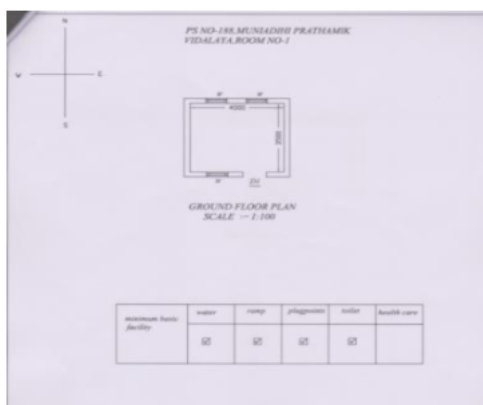

নির্বাচক নিবন্ধন আধিকারিকের স্বাক্ষর

Nazri Naksha

Google Map View

Polling Station Building Front View

Polling Station Front View

Cad View

Key MAP View

1 নাম : সোমনাথ কুণ্ড পিতার নাম: কৃষ্ণ গোপাল কুণ্ড বাড়ির নং : N0032 বয়স : 24 লিঙ্গ : পুরুষ	IJT1913359 ফটো উপলব্ধ	2 নাম : রাহুল কুণ্ড পিতার নাম: নীলমাধব কুণ্ড বাড়ির নং : এন0066 বয়স : 23 লিঙ্গ : পুরুষ	IJT1944826 ফটো উপলব্ধ	3 নাম : রিতা কুণ্ড স্বামীর নাম: নকুল কুণ্ড বাড়ির নং : n0040 বয়স : 36 লিঙ্গ : মহিলা	IJT1051473 ফটো উপলব্ধ
4 নাম : সুকুমারী কুণ্ড স্বামীর নাম: গকুল কুণ্ড বাড়ির নং : n0040 বয়স : 43 লিঙ্গ : মহিলা	GRZ2593234 ফটো উপলব্ধ	5 নাম : শ্যামলী কুণ্ড স্বামীর নাম: সহদেব কুণ্ড বাড়ির নং : n0040 বয়স : 32 লিঙ্গ : মহিলা	IJT1365584 ফটো উপলব্ধ	6 নাম : সহদেব কুণ্ড পিতার নাম: সত্যহরি কুণ্ড বাড়ির নং : n0040 বয়স : 43 লিঙ্গ : পুরুষ	GRZ2593226 ফটো উপলব্ধ
7 নাম : গোকুল কুণ্ড পিতার নাম: সত্যহরি কুণ্ড বাড়ির নং : n0040 বয়স : 50 লিঙ্গ : পুরুষ	WB/10/067/390004 ফটো উপলব্ধ	8 নাম : অরুণ কুণ্ড পিতার নাম: সুভাষ কুণ্ড বাড়ির নং : n0029 বয়স : 32 লিঙ্গ : পুরুষ	IJT1202621 ফটো উপলব্ধ	9 নাম : বুদ্ধদেব কুণ্ড পিতার নাম: কৃষ্ণ গোপাল কুণ্ড বাড়ির নং : এন0032 বয়স : 26 লিঙ্গ : পুরুষ	IJT1645050 ফটো উপলব্ধ
10 নাম : মঙ্গলী কুণ্ড স্বামীর নাম: জীবন কুণ্ড বাড়ির নং : এন0017 বয়স : 32 লিঙ্গ : মহিলা	IJT1668235 ফটো উপলব্ধ	11 নাম : ধীরেন্দ্র কুমার কুণ্ড পিতার নাম: যশোদানন্দন কুণ্ড বাড়ির নং : n0013 বয়স : 79 লিঙ্গ : পুরুষ	WB/10/067/390039 ফটো উপলব্ধ	12 নাম : নন্দকিশোর কুণ্ড পিতার নাম: ধীরেন্দ্র কুমার কুণ্ড বাড়ির নং : n0013 বয়স : 50 লিঙ্গ : পুরুষ	WB/10/067/390041 ফটো উপলব্ধ
13 নাম : নীলমাধব কুণ্ড পিতার নাম: ধীরেন্দ্র কুমার কুণ্ড বাড়ির নং : n0013 বয়স : 46 লিঙ্গ : পুরুষ	GRZ1268614 ফটো উপলব্ধ	14 নাম : মালতী কুণ্ড স্বামীর নাম: নন্দ কিশোর কুণ্ড বাড়ির নং : n0013 বয়স : 38 লিঙ্গ : মহিলা	GRZ2952067 ফটো উপলব্ধ	15 নাম : দিপালী গুই স্বামীর নাম: অরুণ কুমার গুই বাড়ির নং : n0030 বয়স : 40 লিঙ্গ : মহিলা	IJT1051515 ফটো উপলব্ধ
16 নাম : প্রভাষ কুণ্ড পিতার নাম: রুদ্র নারায়ন কুণ্ড বাড়ির নং : n0031 বয়স : 57 লিঙ্গ : পুরুষ	WB/10/067/390019 ফটো উপলব্ধ	17 নাম : নিয়তী কুণ্ড পিতার নাম: করুণাসিন্ধু কুণ্ড বাড়ির নং : n0032 বয়স : 71 লিঙ্গ : মহিলা	WB/10/067/390015 ফটো উপলব্ধ	18 নাম : নাড়গোপাল কুণ্ড পিতার নাম: করুণাসিন্ধু কুণ্ড বাড়ির নং : n0032 বয়স : 66 লিঙ্গ : পুরুষ	WB/10/067/390011 ফটো উপলব্ধ
19 নাম : উত্তরা কুণ্ড স্বামীর নাম: নবকুমার কুণ্ড বাড়ির নং : n0041 বয়স : 58 লিঙ্গ : মহিলা	WB/10/067/390002 ফটো উপলব্ধ	20 নাম : ক্ষীরোদ কুণ্ড পিতার নাম: যশোদানন্দন কুণ্ড বাড়ির নং : n0015 বয়স : 73 লিঙ্গ : পুরুষ	WB/10/067/390032 ফটো উপলব্ধ	21 নাম : স্বপন কুমার কুণ্ড পিতার নাম: নিমাইচাঁদ কুণ্ড বাড়ির নং : n0017 বয়স : 40 লিঙ্গ : পুরুষ	GRZ3107919 ফটো উপলব্ধ
22 নাম : জীবন কুণ্ড পিতার নাম: নিমাইচাঁদ কুণ্ড বাড়ির নং : n0017 বয়স : 41 লিঙ্গ : পুরুষ	GRZ3107927 ফটো উপলব্ধ	23 নাম : বনবিহারী কুণ্ড পিতার নাম: ক্ষীরোদ কুণ্ড বাড়ির নং : n0015 বয়স : 40 লিঙ্গ : পুরুষ	GRZ3107901 ফটো উপলব্ধ	24 নাম : কল্যাণী কুণ্ড স্বামীর নাম: কৃষ্ণগোপাল কুণ্ড বাড়ির নং : n0032 বয়স : 46 লিঙ্গ : মহিলা	GRZ2952034 ফটো উপলব্ধ
25 নাম : চিত্তামনি কুণ্ড পিতার নাম: করুণাসিন্ধু কুণ্ড বাড়ির নং : n0032 বয়স : 46 লিঙ্গ : মহিলা	IJT1432137 ফটো উপলব্ধ	26 নাম : কৃষ্ণগোপাল কুণ্ড পিতার নাম: করুণাসিন্ধু কুণ্ড বাড়ির নং : n0032 বয়স : 54 লিঙ্গ : পুরুষ	WB/10/067/390013 ফটো উপলব্ধ	27 নাম : মমতা কুণ্ড স্বামীর নাম: নাড়গোপাল কুণ্ড বাড়ির নং : n0032 বয়স : 59 লিঙ্গ : মহিলা	WB/10/067/390012 ফটো উপলব্ধ
28 নাম : নমিতা কুণ্ড স্বামীর নাম: প্রভাষ কুণ্ড বাড়ির নং : n0031 বয়স : 51 লিঙ্গ : মহিলা	WB/10/067/390020 ফটো উপলব্ধ	29 নাম : অরুণ কুমার গুই পিতার নাম: যশ্চিরন গুই বাড়ির নং : n0030 বয়স : 51 লিঙ্গ : পুরুষ	IJT2207975 ফটো উপলব্ধ	30 নাম : কল্যাণী কুণ্ড স্বামীর নাম: সনাতন কুণ্ড বাড়ির নং : n0030 বয়স : 61 লিঙ্গ : মহিলা	WB/10/067/390017 ফটো উপলব্ধ