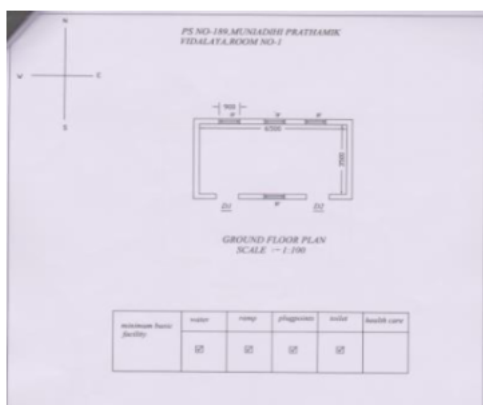

নির্বাচক নিবন্ধন আধিকারিকের স্বাক্ষর

Nazri Naksha

Google Map View

Polling Station Building Front View

Polling Station Front View

Cad View

Key MAP View

1 নাম : মমতাজ স্বামীর নাম: রহমান সেখ বাড়ির নং : N0100 বয়স : 42 লিঙ্গ : মহিলা	IJT1913524 ফটো উপলব্ধ	2 নাম : বানাই বিবি স্বামীর নাম: হরফ. সেখ বাড়ির নং : n0117 বয়স : 38 লিঙ্গ : মহিলা	GRZ3307691 ফটো উপলব্ধ	3 নাম : নিসারুন খাতুন স্বামীর নাম: রাইজুল সেখ বাড়ির নং : N0100 বয়স : 25 লিঙ্গ : মহিলা	IJT1913649 ফটো উপলব্ধ
4 নাম : মধুমিতা কর্মকার স্বামীর নাম: সদাই কর্মকার বাড়ির নং : এন0017 বয়স : 27 লিঙ্গ : মহিলা	IJT1678077 ফটো উপলব্ধ	5 নাম : কাশ্মীরা খাতুন স্বামীর নাম: ফিরোজ মল্লিক বাড়ির নং : N0054 বয়স : 25 লিঙ্গ : মহিলা	IJT1913441 ফটো উপলব্ধ	6 নাম : রহিমা খাতুন স্বামীর নাম: শাহচাঁদ মল্লিক বাড়ির নং : N0054 বয়স : 27 লিঙ্গ : মহিলা	IJT1913425 ফটো উপলব্ধ
7 নাম : মহেননগার খাতুন স্বামীর নাম: ইরান সেখ বাড়ির নং : n0132 বয়স : 32 লিঙ্গ : মহিলা	IJT1571355 ফটো উপলব্ধ	8 নাম : সাহাদুল্লা সেখ পিতার নাম: হেকমত সেখ বাড়ির নং : এন0090 বয়স : 22 লিঙ্গ : পুরুষ	IJT2077683 ফটো উপলব্ধ	9 নাম : সোনিয়া খাতুন স্বামীর নাম: হাসিরুল সেখ বাড়ির নং : এন0000 বয়স : 23 লিঙ্গ : মহিলা	IJT2077717 ফটো উপলব্ধ
10 নাম : শালিনুর খাতুন স্বামীর নাম: আসারুল সেখ বাড়ির নং : এন0072 বয়স : 25 লিঙ্গ : মহিলা	IJT1678184 ফটো উপলব্ধ	11 নাম : রেখা খাতুন স্বামীর নাম: বাবুদ আলি সেখ বাড়ির নং : এন0111 বয়স : 27 লিঙ্গ : মহিলা	IJT1671155 ফটো উপলব্ধ	12 নাম : সায়েরা খাতুন স্বামীর নাম: গোলাম সাক্বির বাড়ির নং : n0131 বয়স : 42 লিঙ্গ : মহিলা	IJT1571348 ফটো উপলব্ধ
13 নাম : ময়না খাতুন স্বামীর নাম: নুর আলম বাড়ির নং : এন0076 বয়স : 26 লিঙ্গ : মহিলা	IJT1665512 ফটো উপলব্ধ	14 নাম : তানজরা খাতুন স্বামীর নাম: জালালউদ্দিন সেখ বাড়ির নং : এন0088 বয়স : 26 লিঙ্গ : মহিলা	IJT1665934 ফটো উপলব্ধ	15 নাম : রাকেশ সেখ পিতার নাম: সেখ ইসরাইল বাড়ির নং : N0092 বয়স : 24 লিঙ্গ : পুরুষ	IJT1913458 ফটো উপলব্ধ
16 নাম : সাহিনা খাতুন স্বামীর নাম: ইরফান সেখ বাড়ির নং : N0092 বয়স : 25 লিঙ্গ : মহিলা	IJT1913540 ফটো উপলব্ধ	17 নাম : মনিহার খাতুন স্বামীর নাম: জহুরুল ইসলাম বাড়ির নং : এন0084 বয়স : 37 লিঙ্গ : মহিলা	IJT1668821 ফটো উপলব্ধ	18 নাম : রহমান সেখ পিতার নাম: মেহেরুল সেখ বাড়ির নং : N0089 বয়স : 24 লিঙ্গ : পুরুষ	IJT1913490 ফটো উপলব্ধ
19 নাম : রূপসনা খাতুন স্বামীর নাম: জামিরুল সেখ বাড়ির নং : N0095 বয়স : 28 লিঙ্গ : মহিলা	IJT1668193 ফটো উপলব্ধ	20 নাম : সৌরভ সেখ পিতার নাম: সেন্টু সেখ বাড়ির নং : এন0067 বয়স : 22 লিঙ্গ : পুরুষ	IJT2077428 ফটো উপলব্ধ	21 নাম : সাণীফা খাতুন স্বামীর নাম: আজিজুল সেখ বাড়ির নং : 223 বয়স : 26 লিঙ্গ : মহিলা	IJT1684158 ফটো উপলব্ধ
22 নাম : সুফিয়া খাতুন পিতার নাম: হেয়াতুল্লা সেখ বাড়ির নং : এন0090 বয়স : 24 লিঙ্গ : মহিলা	IJT1945138 ফটো উপলব্ধ	23 নাম : আসমিন খাতুন পিতার নাম: মোহাম্মদ ফরিউদ্দিন বাড়ির নং : এন0079 বয়স : 23 লিঙ্গ : মহিলা	IJT1945153 ফটো উপলব্ধ	24 নাম : সেহেনা খাতুন স্বামীর নাম: নুরুদ্দিন সেখ বাড়ির নং : এন0215 বয়স : 23 লিঙ্গ : মহিলা	IJT1945237 ফটো উপলব্ধ
25 নাম : আসমোতারা খাতুন স্বামীর নাম: রবিউল সেখ বাড়ির নং : n0138 বয়স : 34 লিঙ্গ : মহিলা	IJT1571413 ফটো উপলব্ধ	26 নাম : মধুসূদন ঘোষ পিতার নাম: মন্টু কুমার ঘোষ বাড়ির নং : n0139 বয়স : 28 লিঙ্গ : পুরুষ	IJT1571421 ফটো উপলব্ধ	27 নাম : সনম পারা স্বামীর নাম: মহঃ বদরুদ্দোজা বাড়ির নং : n0156 বয়স : 34 লিঙ্গ : মহিলা	IJT1618446 ফটো উপলব্ধ
28 নাম : কৃষ্ণ বাপ্দী পিতার নাম: গোকুল বাপ্দী বাড়ির নং : এন0001 বয়স : 23 লিঙ্গ : পুরুষ	IJT1945310 ফটো উপলব্ধ	29 নাম : শ্রবণী বাউরী স্বামীর নাম: রাজু বাউরী বাড়ির নং : এন0004 বয়স : 24 লিঙ্গ : মহিলা	IJT1945120 ফটো উপলব্ধ	30 নাম : দশরথ বাপ্দী পিতার নাম: সর্বেশ্বর বাগদী বাড়ির নং : n0008 বয়স : 51 লিঙ্গ : পুরুষ	IJT1917665 ফটো উপলব্ধ