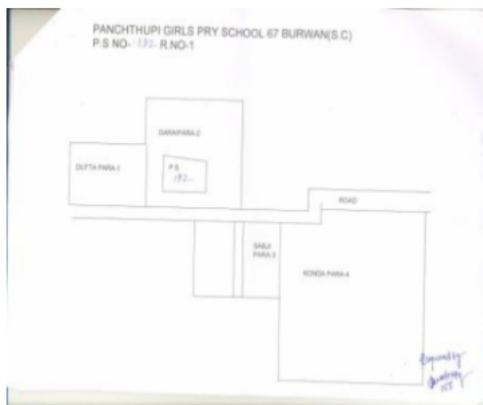

Nazri Naksha