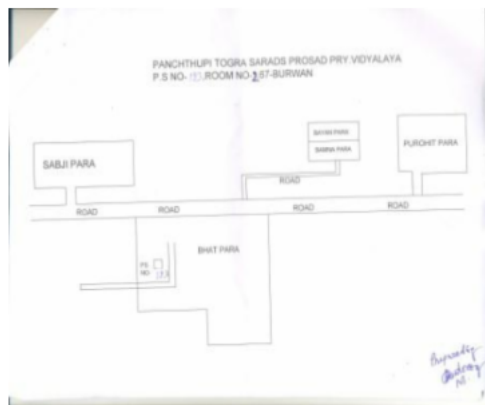

Nazri Naksha