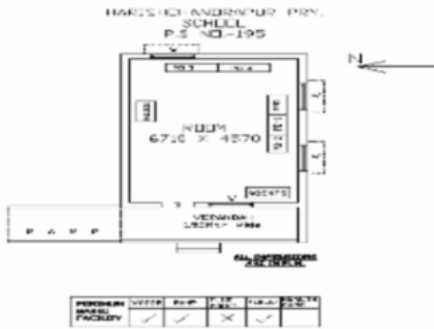

নির্বাচক নিবন্ধন আধিকারিকের স্বাক্ষর

Nazri Naksha

Google Map View

Polling Station Building Front View

Polling Station Front View

Cad View

Key MAP View

1 নাম : হাদিসা বিবি স্বামীর নাম: কামালউদ্দিন বাড়ির নং : n0106 বয়স : 66 লিঙ্গ : মহিলা ফটো উপলব্ধ	WB/10/067/465121	2 নাম : মতিলাল সেখ পিতার নাম: কামালউদ্দিন সেখ বাড়ির নং : n0106 বয়স : 30 লিঙ্গ : পুরুষ ফটো উপলব্ধ	IJT1368141	3 নাম : একরামুল হক মহম্মদ পিতার নাম: জিল্লার রহমান বাড়ির নং : n0064 বয়স : 54 লিঙ্গ : পুরুষ ফটো উপলব্ধ	GRZ1548650
4 নাম : জারিয়া বিবি স্বামীর নাম: চাঁদ সেখ বাড়ির নং : n0078 বয়স : 51 লিঙ্গ : মহিলা ফটো উপলব্ধ	GRZ1547306	5 নাম : রবিউল সেখ পিতার নাম: নাবিয়া বিবি বাড়ির নং : n0078 বয়স : 40 লিঙ্গ : পুরুষ ফটো উপলব্ধ	GRZ2643211	6 নাম : আমসুদ্দি মল্লিক পিতার নাম: লকিবাদি মল্লিক বাড়ির নং : n0042 বয়স : 55 লিঙ্গ : পুরুষ ফটো উপলব্ধ	GRZ2642999
7 নাম : নারুল হামিয়া স্বামীর নাম: জিল্লার রহমান বাড়ির নং : n0064 বয়স : 79 লিঙ্গ : মহিলা ফটো উপলব্ধ	GRZ1548429	8 নাম : হাস নাথ সের আলম পিতার নাম: মুমরেজ সেখ বাড়ির নং : n0148 বয়স : 30 লিঙ্গ : পুরুষ ফটো উপলব্ধ	IJT1368216	9 নাম : জঞ্জিমা বিবি স্বামীর নাম: জামালউদ্দিন সেখ বাড়ির নং : n0114 বয়স : 87 লিঙ্গ : মহিলা ফটো উপলব্ধ	GRZ1548510
10 নাম : আশিহা বিবি স্বামীর নাম: জৈয়দুর রহমান বাড়ির নং : n0114 বয়স : 65 লিঙ্গ : মহিলা ফটো উপলব্ধ	GRZ1548528	11 নাম : আসরাফুন বিবি স্বামীর নাম: মফিজুর রহমান বাড়ির নং : n0114 বয়স : 38 লিঙ্গ : মহিলা ফটো উপলব্ধ	IJT1007160	12 নাম : টুঙ্গা বিবি স্বামীর নাম: মহঃ সাইদুল সেখ বাড়ির নং : n0114 বয়স : 35 লিঙ্গ : মহিলা ফটো উপলব্ধ	IJT1133255
13 নাম : নারগিস বিবি স্বামীর নাম: মহঃ মামলত সেখ বাড়ির নং : n0131 বয়স : 33 লিঙ্গ : মহিলা ফটো উপলব্ধ	IJT1279686	14 নাম : মতিউর রহমান পিতার নাম: ফটিক সেখ বাড়ির নং : n0037 বয়স : 34 লিঙ্গ : পুরুষ ফটো উপলব্ধ	IJT1133057	15 নাম : মানোয়ারা বিবি স্বামীর নাম: ইয়াসিন সেখ বাড়ির নং : n0037 বয়স : 68 লিঙ্গ : মহিলা ফটো উপলব্ধ	WB/10/067/465148
16 নাম : রসিদা বিবি স্বামীর নাম: মান্নান সেখ বাড়ির নং : n0037 বয়স : 67 লিঙ্গ : মহিলা ফটো উপলব্ধ	WB/10/067/465145	17 নাম : উলফত সেখ পিতার নাম: আব্দুল রিজাক সেখ বাড়ির নং : n0037 বয়স : 44 লিঙ্গ : পুরুষ ফটো উপলব্ধ	GRZ2996643	18 নাম : ধলি বিবি স্বামীর নাম: উলফত সেখ বাড়ির নং : n0037 বয়স : 39 লিঙ্গ : মহিলা ফটো উপলব্ধ	IJT1133420
19 নাম : সাদআলী সেখ পিতার নাম: আব্দুল রেজ্জাক বাড়ির নং : n0037 বয়স : 36 লিঙ্গ : পুরুষ ফটো উপলব্ধ	IJT1132679	20 নাম : রেজেকা বিবি স্বামীর নাম: এলিয়াস সেখ বাড়ির নং : n0073 বয়স : 70 লিঙ্গ : মহিলা ফটো উপলব্ধ	GRZ2644516	21 নাম : আলমগীর আলম পিতার নাম: এলিয়াস সেখ বাড়ির নং : n0073 বয়স : 39 লিঙ্গ : পুরুষ ফটো উপলব্ধ	GRZ3116225
22 নাম : কিসমোতারা বেগম স্বামীর নাম: আলমগীর আলম বাড়ির নং : n0073 বয়স : 37 লিঙ্গ : মহিলা ফটো উপলব্ধ	IJT1133388	23 নাম : মহঃ ইসলাম সেখ পিতার নাম: এলিয়াস সেখ বাড়ির নং : n0073 বয়স : 34 লিঙ্গ : পুরুষ ফটো উপলব্ধ	IJT1133230	24 নাম : আজ্জের মল্লিক পিতার নাম: জাহারী মল্লিক বাড়ির নং : n0038 বয়স : 56 লিঙ্গ : পুরুষ ফটো উপলব্ধ	GRZ2642791
25 নাম : সরু বিবি স্বামীর নাম: আজ্জের মল্লিক বাড়ির নং : n0038 বয়স : 51 লিঙ্গ : মহিলা ফটো উপলব্ধ	WB/10/067/465068	26 নাম : মহ সাফর মল্লিক পিতার নাম: জাম্বারী মল্লিক বাড়ির নং : n0038 বয়স : 44 লিঙ্গ : পুরুষ ফটো উপলব্ধ	GRZ2642825	27 নাম : এয়াফর মল্লিক পিতার নাম: জাহারী মল্লিক বাড়ির নং : n0038 বয়স : 41 লিঙ্গ : পুরুষ ফটো উপলব্ধ	GRZ2997377
28 নাম : বন্টু মল্লিক পিতার নাম: জাহারী মল্লিক বাড়ির নং : n0038 বয়স : 37 লিঙ্গ : পুরুষ ফটো উপলব্ধ	IJT1204825	29 নাম : কিফর মল্লিক পিতার নাম: জাহারী বাড়ির নং : n0038 বয়স : 33 লিঙ্গ : পুরুষ ফটো উপলব্ধ	IJT1133149	30 নাম : লাজিনা বিবি স্বামীর নাম: কিয়াফর মল্লিক বাড়ির নং : n0038 বয়স : 29 লিঙ্গ : মহিলা ফটো উপলব্ধ	IJT1433754