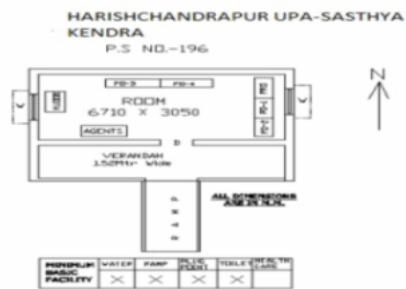

নির্বাচক নিবন্ধন আধিকারিকের স্বাক্ষর

Nazri Naksha

Google Map View

Polling Station Building Front View

Polling Station Front View

Cad View

Key MAP View

1 নাম : মোসরুপা বিবি স্বামীর নাম : জুলফিকার আলী মির্জা বাড়ির নং : n0164 বয়স : 56 লিঙ্গ : মহিলা	GRZ1144757 ফটো উপলব্ধ	2 নাম : সাবিনা বেগম(খাতুন) স্বামীর নাম : রাজিব মোল্লা বাড়ির নং : n0132 বয়স : 32 লিঙ্গ : মহিলা	IJT1280411 ফটো উপলব্ধ	3 নাম : শাহাজাহান সেখ পিতার নাম : হুম্মান সেখ বাড়ির নং : n0008 বয়স : 28 লিঙ্গ : পুরুষ	IJT1511807 ফটো উপলব্ধ
4 নাম : সুখী বিবি স্বামীর নাম : কদর সেখ বাড়ির নং : n0008 বয়স : 30 লিঙ্গ : মহিলা	IJT1511815 ফটো উপলব্ধ	5 নাম : জেহেদার সেখ পিতার নাম : ওহাব সেখ বাড়ির নং : n0010 বয়স : 50 লিঙ্গ : পুরুষ	IJT1761634 ফটো উপলব্ধ	6 নাম : গোলাপী বিবি স্বামীর নাম : শাহআলম সেখ বাড়ির নং : n0010 বয়স : 33 লিঙ্গ : মহিলা	IJT1206010 ফটো উপলব্ধ
7 নাম : বাহেনাবিবি স্বামীর নাম : সাহজামাল সেখ বাড়ির নং : n0010 বয়স : 56 লিঙ্গ : মহিলা	GRZ1553221 ফটো উপলব্ধ	8 নাম : জান্নাত সেখ পিতার নাম : জেহেদার সেখ বাড়ির নং : n0010 বয়স : 32 লিঙ্গ : পুরুষ	IJT1280031 ফটো উপলব্ধ	9 নাম : শাহ আলম সেখ পিতার নাম : সাহজামাল সেখ বাড়ির নং : n0010 বয়স : 36 লিঙ্গ : পুরুষ	IJT1010149 ফটো উপলব্ধ
10 নাম : হাসরুল শাহ পিতার নাম : হাতেম শাহ বাড়ির নং : n0049 বয়স : 49 লিঙ্গ : পুরুষ	WB/10/067/468144 ফটো উপলব্ধ	11 নাম : তজবিহারাবিবি স্বামীর নাম : বরকতুল্লা শাহ বাড়ির নং : n0049 বয়স : 51 লিঙ্গ : মহিলা	GRZ1552181 ফটো উপলব্ধ	12 নাম : বরকতুল্লা শাহ পিতার নাম : হাতেম শাহ বাড়ির নং : n0049 বয়স : 52 লিঙ্গ : পুরুষ	IJT2261501 ফটো উপলব্ধ
13 নাম : হাসিনা বিবি স্বামীর নাম : হাতেম শাহ বাড়ির নং : n0049 বয়স : 76 লিঙ্গ : মহিলা	GRZ1552165 ফটো উপলব্ধ	14 নাম : তাহেরা বিবি স্বামীর নাম : কুদ্দুস সেখ বাড়ির নং : n0009 বয়স : 73 লিঙ্গ : মহিলা	WB/10/067/468163 ফটো উপলব্ধ	15 নাম : ফাইজুল সেখ পিতার নাম : হুম্মান সেখ বাড়ির নং : n0008 বয়স : 30 লিঙ্গ : পুরুষ	IJT1434075 ফটো উপলব্ধ
16 নাম : হুম্মান সেখ পিতার নাম : মানু সেখ বাড়ির নং : n0008 বয়স : 56 লিঙ্গ : পুরুষ	GRZ3196334 ফটো উপলব্ধ	17 নাম : ছয়লা বিবি স্বামীর নাম : মানু সেখ বাড়ির নং : n0008 বয়স : 35 লিঙ্গ : মহিলা	WB/10/067/468160 ফটো উপলব্ধ	18 নাম : আশেরুদ্দিন সেখ পিতার নাম : আল্লারাখা সেখ বাড়ির নং : n0001 বয়স : 56 লিঙ্গ : পুরুষ	WB/10/067/468150 ফটো উপলব্ধ
19 নাম : আলিয়া বিবি সেখ স্বামীর নাম : আশেরুদ্দিন সেখ বাড়ির নং : n0001 বয়স : 52 লিঙ্গ : মহিলা	WB/10/067/468152 ফটো উপলব্ধ	20 নাম : নুরু আলম সেখ পিতার নাম : আল্লারাখা সেখ বাড়ির নং : n0001 বয়স : 49 লিঙ্গ : পুরুষ	GRZ2999365 ফটো উপলব্ধ	21 নাম : রেজিনা বিবি স্বামীর নাম : নুরহুদা সেখ বাড়ির নং : n0001 বয়স : 33 লিঙ্গ : মহিলা	IJT1136480 ফটো উপলব্ধ
22 নাম : মারুফাবিবি স্বামীর নাম : খাইরুল সেখ বাড়ির নং : n0001 বয়স : 54 লিঙ্গ : মহিলা	WB/10/067/468151 ফটো উপলব্ধ	23 নাম : লতাহার বিবি স্বামীর নাম : নুর আলম বাড়ির নং : n0001 বয়স : 42 লিঙ্গ : মহিলা	GRZ2646511 ফটো উপলব্ধ	24 নাম : আজমিরা সুলতানা স্বামীর নাম : নুর কুতুব সেখ বাড়ির নং : n0001 বয়স : 31 লিঙ্গ : মহিলা	IJT1280213 ফটো উপলব্ধ
25 নাম : আফরা বিবি স্বামীর নাম : আরোসতুল্লা সেখ বাড়ির নং : n0001 বয়স : 35 লিঙ্গ : মহিলা	IJT1136456 ফটো উপলব্ধ	26 নাম : নুরুকুতুব সেখ পিতার নাম : আল্লারাখা সেখ বাড়ির নং : n0001 বয়স : 33 লিঙ্গ : পুরুষ	IJT1136464 ফটো উপলব্ধ	27 নাম : খাইরুল সেখ পিতার নাম : আল্লারাখা সেখ বাড়ির নং : n0001 বয়স : 58 লিঙ্গ : পুরুষ	GRZ1552538 ফটো উপলব্ধ
28 নাম : কদর সেখ পিতার নাম : মানু সেখ বাড়ির নং : n0008 বয়স : 33 লিঙ্গ : পুরুষ	IJT1206002 ফটো উপলব্ধ	29 নাম : নূরজিলা খাতুন পিতার নাম : নুর আলি সেখ বাড়ির নং : এন0001 বয়স : 20 লিঙ্গ : মহিলা	IJT2148286 ফটো উপলব্ধ	30 নাম : নিহারুল সেখ পিতার নাম : আসাদুল্লা সেখ বাড়ির নং : n0132 বয়স : 43 লিঙ্গ : পুরুষ	GRZ2648160 ফটো উপলব্ধ