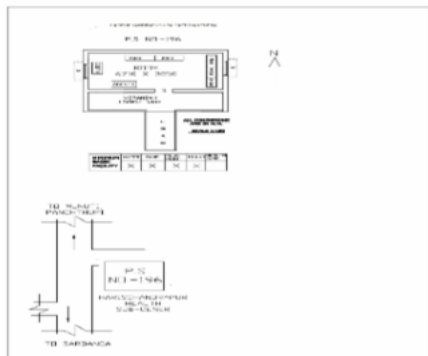

নির্বাচক নিবন্ধন আধিকারিকের স্বাক্ষর

Nazri Naksha

Google Map View

Polling Station Building Front View

Polling Station Front View

Cad View

Key MAP View

1 নাম : মোসরুপা বিবি স্বামীর নাম : জুলফিকার আলী মির্জা বাড়ির নং : n0164 বয়স : 56 লিঙ্গ : মহিলা	GRZ1144757 ফটো উপলব্ধ	2 নাম : সাবিনা বেগম(খাতুন) স্বামীর নাম : রাজিব মোল্লা বাড়ির নং : n0132 বয়স : 32 লিঙ্গ : মহিলা	IJT1280411 ফটো উপলব্ধ	3 নাম : শাহাজাহান সেখ পিতার নাম : হুম্মান সেখ বাড়ির নং : n0008 বয়স : 28 লিঙ্গ : পুরুষ	IJT1511807 ফটো উপলব্ধ
4 নাম : সুখী বিবি স্বামীর নাম : কদর সেখ বাড়ির নং : n0008 বয়স : 30 লিঙ্গ : মহিলা	IJT1511815 ফটো উপলব্ধ	5 নাম : জেহেদার সেখ পিতার নাম : ওহাব সেখ বাড়ির নং : n0010 বয়স : 50 লিঙ্গ : পুরুষ	IJT1761634 ফটো উপলব্ধ	6 নাম : গোলাপী বিবি স্বামীর নাম : শাহআলম সেখ বাড়ির নং : n0010 বয়স : 33 লিঙ্গ : মহিলা	IJT1206010 ফটো উপলব্ধ
7 নাম : বাহেনাবিবি স্বামীর নাম : সাহজামাল সেখ বাড়ির নং : n0010 বয়স : 56 লিঙ্গ : মহিলা	GRZ1553221 ফটো উপলব্ধ	8 নাম : জান্নাত সেখ পিতার নাম : জেহেদার সেখ বাড়ির নং : n0010 বয়স : 32 লিঙ্গ : পুরুষ	IJT1280031 ফটো উপলব্ধ	9 নাম : শাহ আলম সেখ পিতার নাম : সাহজামাল সেখ বাড়ির নং : n0010 বয়স : 36 লিঙ্গ : পুরুষ	IJT1010149 ফটো উপলব্ধ
10 নাম : হাসরুল শাহ পিতার নাম : হাতেম শাহ বাড়ির নং : n0049 বয়স : 49 লিঙ্গ : পুরুষ	WB/10/067/468144 ফটো উপলব্ধ	11 নাম : তজবিহারাবিবি স্বামীর নাম : বরকতুল্লা শাহ বাড়ির নং : n0049 বয়স : 51 লিঙ্গ : মহিলা	GRZ1552181 ফটো উপলব্ধ	12 নাম : বরকতুল্লা শাহ পিতার নাম : হাতেম শাহ বাড়ির নং : n0049 বয়স : 52 লিঙ্গ : পুরুষ	IJT2261501 ফটো উপলব্ধ
13 নাম : হাসিনা বিবি স্বামীর নাম : হাতেম শাহ বাড়ির নং : n0049 বয়স : 76 লিঙ্গ : মহিলা	GRZ1552165 ফটো উপলব্ধ	14 নাম : তাহেরা বিবি স্বামীর নাম : কুদ্দুস সেখ বাড়ির নং : n0009 বয়স : 73 লিঙ্গ : মহিলা	WB/10/067/468163 ফটো উপলব্ধ	15 নাম : ফাইজুল সেখ পিতার নাম : হুম্মান সেখ বাড়ির নং : n0008 বয়স : 30 লিঙ্গ : পুরুষ	IJT1434075 ফটো উপলব্ধ
16 নাম : হুম্মান সেখ পিতার নাম : মানু সেখ বাড়ির নং : n0008 বয়স : 56 লিঙ্গ : পুরুষ	GRZ3196334 ফটো উপলব্ধ	17 নাম : ছয়লা বিবি স্বামীর নাম : মানু সেখ বাড়ির নং : n0008 বয়স : 35 লিঙ্গ : মহিলা	WB/10/067/468160 ফটো উপলব্ধ	18 নাম : আশেরুদ্দিন সেখ পিতার নাম : আল্লারাখা সেখ বাড়ির নং : n0001 বয়স : 56 লিঙ্গ : পুরুষ	WB/10/067/468150 ফটো উপলব্ধ
19 নাম : আলিয়া বিবি সেখ স্বামীর নাম : আশেরুদ্দিন সেখ বাড়ির নং : n0001 বয়স : 52 লিঙ্গ : মহিলা	WB/10/067/468152 ফটো উপলব্ধ	20 নাম : নুরু আলম সেখ পিতার নাম : আল্লারাখা সেখ বাড়ির নং : n0001 বয়স : 49 লিঙ্গ : পুরুষ	GRZ2999365 ফটো উপলব্ধ	21 নাম : রেজিনা বিবি স্বামীর নাম : নুরহুদা সেখ বাড়ির নং : n0001 বয়স : 33 লিঙ্গ : মহিলা	IJT1136480 ফটো উপলব্ধ
22 নাম : মারুফাবিবি স্বামীর নাম : খাইরুল সেখ বাড়ির নং : n0001 বয়স : 54 লিঙ্গ : মহিলা	WB/10/067/468151 ফটো উপলব্ধ	23 নাম : লতাহার বিবি স্বামীর নাম : নুর আলম বাড়ির নং : n0001 বয়স : 42 লিঙ্গ : মহিলা	GRZ2646511 ফটো উপলব্ধ	24 নাম : আজমিরা সুলতানা স্বামীর নাম : নুর কুতুব সেখ বাড়ির নং : n0001 বয়স : 31 লিঙ্গ : মহিলা	IJT1280213 ফটো উপলব্ধ
25 নাম : আফরা বিবি স্বামীর নাম : আরোসতুল্লা সেখ বাড়ির নং : n0001 বয়স : 35 লিঙ্গ : মহিলা	IJT1136456 ফটো উপলব্ধ	26 নাম : নুরুকুতুব সেখ পিতার নাম : আল্লারাখা সেখ বাড়ির নং : n0001 বয়স : 33 লিঙ্গ : পুরুষ	IJT1136464 ফটো উপলব্ধ	27 নাম : খাইরুল সেখ পিতার নাম : আল্লারাখা সেখ বাড়ির নং : n0001 বয়স : 58 লিঙ্গ : পুরুষ	GRZ1552538 ফটো উপলব্ধ
28 নাম : কদর সেখ পিতার নাম : মানু সেখ বাড়ির নং : n0008 বয়স : 33 লিঙ্গ : পুরুষ	IJT1206002 ফটো উপলব্ধ	29 নাম : নূরজিলা খাতুন পিতার নাম : নুর আলি সেখ বাড়ির নং : এন0001 বয়স : 20 লিঙ্গ : মহিলা	IJT2148286 ফটো উপলব্ধ	30 নাম : নিহারুল সেখ পিতার নাম : আসাদুল্লা সেখ বাড়ির নং : n0132 বয়স : 43 লিঙ্গ : পুরুষ	GRZ2648160 ফটো উপলব্ধ