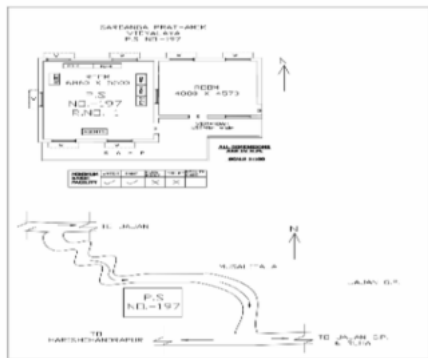

Nazri Naksha