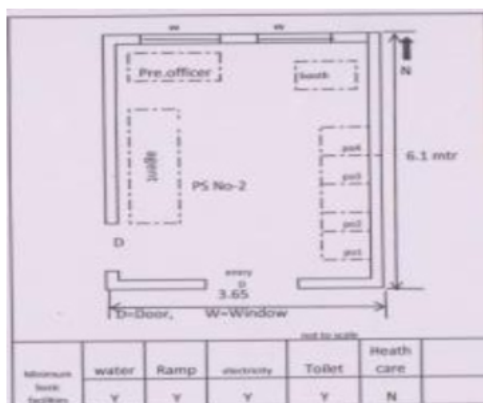

নির্বাচক নিবন্ধন আধিকারিকের স্বাক্ষর

Nazri Naksha

Google Map View

Polling Station Building Front View

Polling Station Front View

Cad View

Key MAP View

| | | | | | |
|--|--------------------------------|--|--------------------------------|--|--------------------------------|
| 1 নাম : প্রীতিলতা চক্রবর্তী স্বামীর নাম: দেবব্রত চক্রবর্তী বাড়ির নং : n0022 বয়স : 44 লিঙ্গ : মহিলা | GRZ3227188 ফটো উপলব্ধ | 2 নাম : প্রতিমা দে (মণ্ডল) স্বামীর নাম: স্নেহাংশু দে বাড়ির নং : n0151 বয়স : 37 লিঙ্গ : মহিলা | IJT0004804 ফটো উপলব্ধ | 3 নাম : প্রভাতী কুন্ডু স্বামীর নাম: সুব্রত চক্রবর্তী বাড়ির নং : n0174 বয়স : 37 লিঙ্গ : মহিলা | GRZ3225885 ফটো উপলব্ধ |
| 4 নাম : জ্যোতিময় কর্মকার পিতার নাম: নন্দেশ্বর কর্মকার বাড়ির নং : N0012 বয়স : 27 লিঙ্গ : পুরুষ | IJT1527548 ফটো উপলব্ধ | 5 নাম : তোফা কর্মকার পিতার নাম: রক্ষাকর কর্মকার বাড়ির নং : n0012 বয়স : 43 লিঙ্গ : মহিলা | GRZ2795185 ফটো উপলব্ধ | 6 নাম : মিতালী কর্মকার স্বামীর নাম: বলরাম কর্মকার বাড়ির নং : n0008 বয়স : 29 লিঙ্গ : মহিলা | IJT1453562 ফটো উপলব্ধ |
| 7 নাম : হেমন্ত কর্মকার পিতার নাম: শশধর কর্মকার বাড়ির নং : n0009 বয়স : 29 লিঙ্গ : পুরুষ | IJT1453554 ফটো উপলব্ধ | 8 নাম : প্রশান্ত কোনাই পিতার নাম: যশী কোনাই বাড়ির নং : n0010 বয়স : 36 লিঙ্গ : পুরুষ | GRZ3282845 ফটো উপলব্ধ | 9 নাম : লালু প্রসাদ কর্মকার পিতার নাম: শশাঙ্ক কর্মকার বাড়ির নং : n0006 বয়স : 34 লিঙ্গ : পুরুষ | IJT1054600 ফটো উপলব্ধ |
| 10 নাম : কিরণময় কর্মকার পিতার নাম: অজিত কর্মকার বাড়ির নং : n0011 বয়স : 42 লিঙ্গ : পুরুষ | GRZ2796480 ফটো উপলব্ধ | 11 নাম : সমাপ্তী কর্মকার স্বামীর নাম: মুনায় কর্মকার বাড়ির নং : n0011 বয়স : 32 লিঙ্গ : মহিলা | IJT1222165 ফটো উপলব্ধ | 12 নাম : নন্দেশ্বর কর্মকার পিতার নাম: অশ্বিনী কর্মকার বাড়ির নং : n0012 বয়স : 51 লিঙ্গ : পুরুষ | WB/10/067/093026 ফটো উপলব্ধ |
| 13 নাম : অক্ষয়া কর্মকার স্বামীর নাম: নন্দেশ্বর কর্মকার বাড়ির নং : n0012 বয়স : 47 লিঙ্গ : মহিলা | WB/10/067/093027 ফটো উপলব্ধ | 14 নাম : শীলা সূত্রধর পিতার নাম: প্রবীর সূত্রধর বাড়ির নং : এন0077 বয়স : 25 লিঙ্গ : মহিলা | ZHR2408243 ফটো উপলব্ধ | 15 নাম : মনোজিৎ কর্মকার পিতার নাম: হরিচরন কর্মকার বাড়ির নং : n0001 বয়স : 43 লিঙ্গ : পুরুষ | GRZ1608835 ফটো উপলব্ধ |
| 16 নাম : অভিজিৎ কর্মকার পিতার নাম: হরিচরন কর্মকার বাড়ির নং : n0001 বয়স : 39 লিঙ্গ : পুরুষ | GRZ3140035 ফটো উপলব্ধ | 17 নাম : মধুসূদন কর্মকার পিতার নাম: পঞ্চানন কর্মকার বাড়ির নং : n0002 বয়স : 63 লিঙ্গ : পুরুষ | WB/10/067/093003 ফটো উপলব্ধ | 18 নাম : চন্দনা কর্মকার স্বামীর নাম: মধুসূদন কর্মকার বাড়ির নং : n0002 বয়স : 53 লিঙ্গ : মহিলা | WB/10/067/093004 ফটো উপলব্ধ |
| 19 নাম : রাজ্যধর সূত্রধর পিতার নাম: রাধাশ্যাম সূত্রধর বাড়ির নং : n0002 বয়স : 60 লিঙ্গ : পুরুষ | WB/10/067/093430 ফটো উপলব্ধ | 20 নাম : দুর্গা কোনাই স্বামীর নাম: সনাতন কোনাই বাড়ির নং : n0002 বয়স : 42 লিঙ্গ : মহিলা | GRZ2795219 ফটো উপলব্ধ | 21 নাম : জগন্নাথ সূত্রধর পিতার নাম: রাজ্য ধর সূত্রধর বাড়ির নং : n0002 বয়স : 40 লিঙ্গ : পুরুষ | GRZ2796498 ফটো উপলব্ধ |
| 22 নাম : শশাঙ্ক কর্মকার পিতার নাম: শ্রীপতি কর্মকার বাড়ির নং : n0006 বয়স : 65 লিঙ্গ : পুরুষ | WB/10/067/093018 ফটো উপলব্ধ | 23 নাম : ভবানী কর্মকার স্বামীর নাম: শিশির কর্মকার বাড়ির নং : n0008 বয়স : 59 লিঙ্গ : মহিলা | WB/10/067/093015 ফটো উপলব্ধ | 24 নাম : বলরাম কর্মকার মায়ের নাম: ভবানী কর্মকার বাড়ির নং : n0008 বয়স : 36 লিঙ্গ : পুরুষ | IJT0897173 ফটো উপলব্ধ |
| 25 নাম : তপতী কর্মকার স্বামীর নাম: শশধর কর্মকার বাড়ির নং : n0009 বয়স : 47 লিঙ্গ : মহিলা | WB/10/067/093017 ফটো উপলব্ধ | 26 নাম : জয়ন্ত কর্মকার পিতার নাম: শশধর কর্মকার বাড়ির নং : n0009 বয়স : 31 লিঙ্গ : পুরুষ | IJT1294461 ফটো উপলব্ধ | 27 নাম : প্রফুল্ল কর্মকার পিতার নাম: অশ্বিনী কর্মকার বাড়ির নং : n0010 বয়স : 70 লিঙ্গ : পুরুষ | WB/10/067/093021 ফটো উপলব্ধ |
| 28 নাম : মীরা কর্মকার স্বামীর নাম: প্রফুল্ল কর্মকার বাড়ির নং : n0010 বয়স : 63 লিঙ্গ : মহিলা | WB/10/067/093022 ফটো উপলব্ধ | 29 নাম : চিন্ময় কর্মকার পিতার নাম: প্রফুল্ল কর্মকার বাড়ির নং : n0010 বয়স : 47 লিঙ্গ : পুরুষ | WB/10/067/093023 ফটো উপলব্ধ | 30 নাম : মহামায়া কর্মকার স্বামীর নাম: চিন্ময় কর্মকার বাড়ির নং : n0010 বয়স : 46 লিঙ্গ : মহিলা | GRZ1609775 ফটো উপলব্ধ |