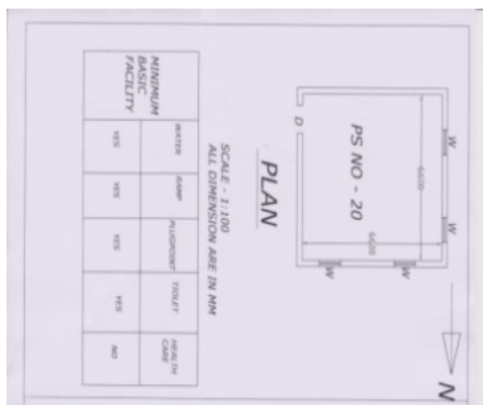

নির্বাচক নিবন্ধন আধিকারিকের স্বাক্ষর

Nazri Naksha

Google Map View

Polling Station Building Front View

Polling Station Front View

Cad View

Key MAP View

1 নাম : সামসের আলি পিতার নাম: মহঃ জিকরিয়া সেখ বাড়ির নং : n0066 বয়স : 46 লিঙ্গ : পুরুষ	GRZ2441145 ফটো উপলব্ধ	2 নাম : বেবি বিবি স্বামীর নাম: সামসের সেখ বাড়ির নং : n0066 বয়স : 45 লিঙ্গ : মহিলা	GRZ1614502 ফটো উপলব্ধ	3 নাম : নুরননেসা বিবি স্বামীর নাম: মহঃ সাহাজামাল সেখ বাড়ির নং : n0066 বয়স : 36 লিঙ্গ : মহিলা	IJT1031277 ফটো উপলব্ধ
4 নাম : মহঃ সাহাজামাল পিতার নাম: মহঃ জিকরিয়া বাড়ির নং : n0066 বয়স : 35 লিঙ্গ : পুরুষ	GRZ3282290 ফটো উপলব্ধ	5 নাম : আনারুল হক পিতার নাম: সাকের সেখ বাড়ির নং : n0099 বয়স : 73 লিঙ্গ : পুরুষ	GRZ1223809 ফটো উপলব্ধ	6 নাম : মাসাদুল হক পিতার নাম: আনারুল হক বাড়ির নং : n0099 বয়স : 39 লিঙ্গ : পুরুষ	GRZ3078698 ফটো উপলব্ধ
7 নাম : জ্যোৎস্না বিবি সেখ স্বামীর নাম: আনারুল সেখ বাড়ির নং : n0099 বয়স : 66 লিঙ্গ : মহিলা	WB/10/067/084258 ফটো উপলব্ধ	8 নাম : নাজিমুদ্দিন সেখ পিতার নাম: আনারুল সেখ বাড়ির নং : n0099 বয়স : 45 লিঙ্গ : পুরুষ	GRZ2439966 ফটো উপলব্ধ	9 নাম : বাসিরা বেগম স্বামীর নাম: নাজিমুদ্দিন সেখ বাড়ির নং : n0099 বয়স : 37 লিঙ্গ : মহিলা	GRZ3282209 ফটো উপলব্ধ
10 নাম : আবুজর গিফফার পিতার নাম: আনারুল হক বাড়ির নং : n0099 বয়স : 30 লিঙ্গ : পুরুষ	IJT1301001 ফটো উপলব্ধ	11 নাম : ফ.জলীননেসা বিবি স্বামীর নাম: আব্দুলআলিম বাড়ির নং : n0110 বয়স : 66 লিঙ্গ : মহিলা	IJT2206217 ফটো উপলব্ধ	12 নাম : সামসের আলম পিতার নাম: নইম সেখ বাড়ির নং : n0110 বয়স : 34 লিঙ্গ : পুরুষ	IJT1061266 ফটো উপলব্ধ
13 নাম : আব্দুল রহিম পিতার নাম: নইম সেখ বাড়ির নং : n0110 বয়স : 29 লিঙ্গ : পুরুষ	IJT1394741 ফটো উপলব্ধ	14 নাম : মজেফর হোসেন পিতার নাম: রসিদ বাড়ির নং : n0110 বয়স : 61 লিঙ্গ : পুরুষ	GRZ2790822 ফটো উপলব্ধ	15 নাম : নিয়ামত সেখ পিতার নাম: মজেফর হোসেন বাড়ির নং : n0110 বয়স : 34 লিঙ্গ : পুরুষ	IJT1061407 ফটো উপলব্ধ
16 নাম : সাহিনা পারভিন স্বামীর নাম: মতিউর রহমান বাড়ির নং : n0228 বয়স : 32 লিঙ্গ : মহিলা	IJT1224534 ফটো উপলব্ধ	17 নাম : শেরহোসেন পিতার নাম: গোলামমর্তুজা সেখ বাড়ির নং : n0064 বয়স : 56 লিঙ্গ : পুরুষ	IJT2213114 ফটো উপলব্ধ	18 নাম : সাইমুন বিবি স্বামীর নাম: শের হোসেন বাড়ির নং : n0064 বয়স : 31 লিঙ্গ : মহিলা	IJT2213106 ফটো উপলব্ধ
19 নাম : সালমা খাতুন স্বামীর নাম: মহঃ নাসিরউদ্দিন খান বাড়ির নং : n0064 বয়স : 30 লিঙ্গ : মহিলা	IJT1300979 ফটো উপলব্ধ	20 নাম : চাঁদ মহম্মদ পিতার নাম: গোলাম মর্তুজা বাড়ির নং : n0065 বয়স : 52 লিঙ্গ : পুরুষ	WB/10/067/084198 ফটো উপলব্ধ	21 নাম : পারুল বিবি স্বামীর নাম: চাঁদ মহম্মদ বাড়ির নং : n0065 বয়স : 50 লিঙ্গ : মহিলা	WB/10/067/084199 ফটো উপলব্ধ
22 নাম : আমিনুল হক পিতার নাম: সামসুল হক বাড়ির নং : n0083 বয়স : 60 লিঙ্গ : পুরুষ	GRZ1612449 ফটো উপলব্ধ	23 নাম : আলিয়া খাতুন স্বামীর নাম: আমিনুল হক বাড়ির নং : n0083 বয়স : 49 লিঙ্গ : মহিলা	WB/10/067/084218 ফটো উপলব্ধ	24 নাম : আব্বাস আলি পিতার নাম: সবুর সেখ বাড়ির নং : n0084 বয়স : 50 লিঙ্গ : পুরুষ	WB/10/067/084223 ফটো উপলব্ধ
25 নাম : নিলিমা বেগম স্বামীর নাম: আলমগীর হোসেন বাড়ির নং : n0071 বয়স : 32 লিঙ্গ : মহিলা	IJT1227941 ফটো উপলব্ধ	26 নাম : সাইফুল ইসলাম পিতার নাম: মুসারফ আলি বাড়ির নং : n0079 বয়স : 32 লিঙ্গ : পুরুষ	IJT1156850 ফটো উপলব্ধ	27 নাম : মুসারফ আলি পিতার নাম: ময়নুদ্দিন সেখ বাড়ির নং : n0079 বয়স : 62 লিঙ্গ : পুরুষ	IJT2207405 ফটো উপলব্ধ
28 নাম : আরেশা বেগম স্বামীর নাম: মোহম্মদ সেলিম সেখ বাড়ির নং : n0074 বয়স : 46 লিঙ্গ : মহিলা	GRZ1221365 ফটো উপলব্ধ	29 নাম : মোজাফফর সেখ পিতার নাম: সামসুজোহা সেখ বাড়ির নং : n0112 বয়স : 38 লিঙ্গ : পুরুষ	IJT1156892 ফটো উপলব্ধ	30 নাম : শরিফা বিবি স্বামীর নাম: আব্দুর রউফ সেখ বাড়ির নং : n0112 বয়স : 37 লিঙ্গ : মহিলা	IJT0850867 ফটো উপলব্ধ