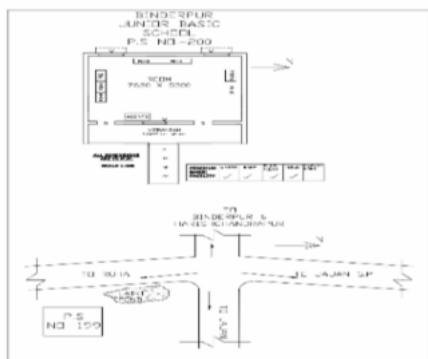

Nazri Naksha