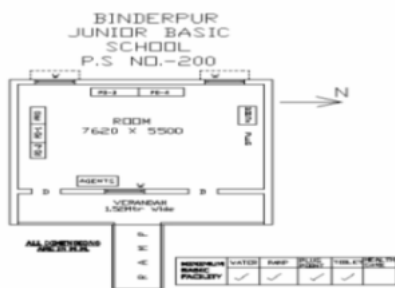

নির্বাচক নিবন্ধন আধিকারিকের স্বাক্ষর

Nazri Naksha

Google Map View

Polling Station Building Front View

Polling Station Front View

Cad View

Key MAP View

1 নাম : আনোয়ার বিবি স্বামীর নাম: ফজলু সেখ বাড়ির নং : n0003 বয়স : 53 লিঙ্গ : মহিলা ফটো উপলব্ধ	WB/10/067/462381	2 নাম : আর্শাদ সেখ পিতার নাম: ফজলু সেখ বাড়ির নং : n0003 বয়স : 35 লিঙ্গ : পুরুষ ফটো উপলব্ধ	IJT1011527	3 নাম : মতিরুল সেখ পিতার নাম: ফজলু সেখ বাড়ির নং : n0003 বয়স : 34 লিঙ্গ : পুরুষ ফটো উপলব্ধ	IJT1137421
4 নাম : ইয়ারকুন বিবি স্বামীর নাম: মতিরুল সেখ বাড়ির নং : n0003 বয়স : 30 লিঙ্গ : মহিলা ফটো উপলব্ধ	IJT1370154	5 নাম : মুনসুর আলী সেখ পিতার নাম: সলেমান সেখ বাড়ির নং : n0016 বয়স : 63 লিঙ্গ : পুরুষ ফটো উপলব্ধ	GRZ2996122	6 নাম : চান্দনিহার বিবি স্বামীর নাম: মুনসুর আলী সেখ বাড়ির নং : n0016 বয়স : 56 লিঙ্গ : মহিলা ফটো উপলব্ধ	IJT1775436
7 নাম : নাজমা বেগম স্বামীর নাম: সাহিদুল ইসলাম বাড়ির নং : n0016 বয়স : 36 লিঙ্গ : মহিলা ফটো উপলব্ধ	TFH0259713	8 নাম : নুরজাহানবিবি স্বামীর নাম: তাবেজুদ্দিন সেখ বাড়ির নং : n0012 বয়স : 76 লিঙ্গ : মহিলা ফটো উপলব্ধ	WB/10/067/462405	9 নাম : লোকিবুদ্দীন শেখ পিতার নাম: তাবেজুদ্দিন সেখ বাড়ির নং : n0012 বয়স : 37 লিঙ্গ : পুরুষ ফটো উপলব্ধ	IJT1136894
10 নাম : সোনালি বিবি স্বামীর নাম: সানোয়ার সেখ বাড়ির নং : n0053 বয়স : 49 লিঙ্গ : মহিলা ফটো উপলব্ধ	IJT1207133	11 নাম : কেবীরা বিবি স্বামীর নাম: বাহারুল সেখ বাড়ির নং : n0061 বয়স : 42 লিঙ্গ : মহিলা ফটো উপলব্ধ	GRZ1544220	12 নাম : খিরাজ সেখ পিতার নাম: কাসেম সেখ বাড়ির নং : n0005 বয়স : 40 লিঙ্গ : পুরুষ ফটো উপলব্ধ	GRZ2996379
13 নাম : সাইফুল সেখ পিতার নাম: কাসেম সেখ বাড়ির নং : n0005 বয়স : 38 লিঙ্গ : পুরুষ ফটো উপলব্ধ	IJT1136878	14 নাম : তাজবিনা খাতুন (বিবি) স্বামীর নাম: মাইরুল সেখ বাড়ির নং : n0005 বয়স : 32 লিঙ্গ : মহিলা ফটো উপলব্ধ	IJT1281948	15 নাম : সিরাজুদ্দিন সেখ পিতার নাম: কাসেম সেখ বাড়ির নং : n0005 বয়স : 34 লিঙ্গ : পুরুষ ফটো উপলব্ধ	IJT1137355
16 নাম : আলোহারা বিবি স্বামীর নাম: হায়দার আলি বাড়ির নং : n0029 বয়স : 33 লিঙ্গ : মহিলা ফটো উপলব্ধ	IJT1207091	17 নাম : মহঃ আজাদ আলি পিতার নাম: মহঃ আনোয়ার আলি বাড়ির নং : n0029 বয়স : 34 লিঙ্গ : পুরুষ ফটো উপলব্ধ	IJT1206788	18 নাম : নহরাবিবি স্বামীর নাম: আল্লারাখা বাড়ির নং : n0035 বয়স : 79 লিঙ্গ : মহিলা ফটো উপলব্ধ	WB/10/067/462510
19 নাম : আলোমাবিবি স্বামীর নাম: রাইহান সেখ বাড়ির নং : n0035 বয়স : 55 লিঙ্গ : মহিলা ফটো উপলব্ধ	WB/10/067/462511	20 নাম : আকবর আলি পিতার নাম: নুরসালাম সেখ বাড়ির নং : n0044 বয়স : 28 লিঙ্গ : পুরুষ ফটো উপলব্ধ	IJT1513142	21 নাম : তাজনিহার বিবি স্বামীর নাম: পিয়ারুল সেখ বাড়ির নং : n0002 বয়স : 42 লিঙ্গ : মহিলা ফটো উপলব্ধ	GRZ2641769
22 নাম : হাসান সেখ পিতার নাম: রাইফেল সেখ বাড়ির নং : n0035 বয়স : 30 লিঙ্গ : পুরুষ ফটো উপলব্ধ	IJT1526375	23 নাম : খাতেমুন বিবি স্বামীর নাম: সুবাদ মল্লা বাড়ির নং : n0085 বয়স : 81 লিঙ্গ : মহিলা ফটো উপলব্ধ	GRZ2993996	24 নাম : জামারুল সেখ পিতার নাম: মোস্তাকিম সেখ বাড়ির নং : n0039 বয়স : 51 লিঙ্গ : পুরুষ ফটো উপলব্ধ	WB/10/067/462547
25 নাম : আফিরুন বিবি স্বামীর নাম: জামারুল সেখ বাড়ির নং : n0039 বয়স : 40 লিঙ্গ : মহিলা ফটো উপলব্ধ	IJT1206812	26 নাম : আশারুল সেখ পিতার নাম: মোস্তাকিম সেখ বাড়ির নং : n0039 বয়স : 48 লিঙ্গ : পুরুষ ফটো উপলব্ধ	GRZ3195575	27 নাম : পারমিনা বিবি স্বামীর নাম: আশারুল সেখ বাড়ির নং : n0039 বয়স : 41 লিঙ্গ : মহিলা ফটো উপলব্ধ	IJT1011584
28 নাম : পিয়ারুল সেখ পিতার নাম: মোস্তাকিম সেখ বাড়ির নং : n0039 বয়স : 49 লিঙ্গ : পুরুষ ফটো উপলব্ধ	IJT2215572	29 নাম : আজিরুল সেখ পিতার নাম: মুস্তাকিম সেখ বাড়ির নং : n0039 বয়স : 42 লিঙ্গ : পুরুষ ফটো উপলব্ধ	GRZ3195559	30 নাম : সাহাজামাল সেখ পিতার নাম: মুস্তাকিম সেখ বাড়ির নং : n0039 বয়স : 32 লিঙ্গ : পুরুষ ফটো উপলব্ধ	IJT1282078