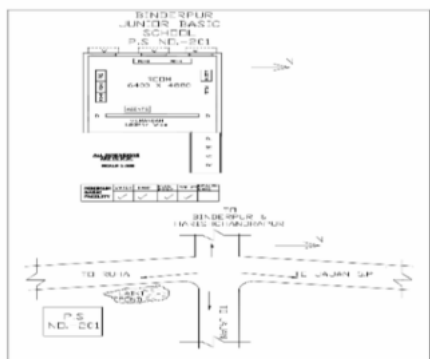

Nazri Naksha