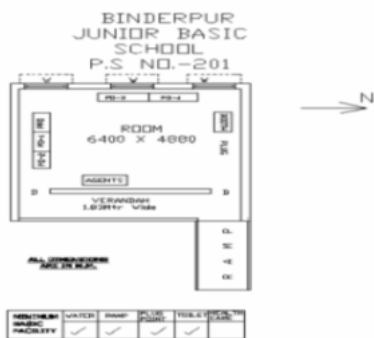

নির্বাচক নিবন্ধন আধিকারিকের স্বাক্ষর

Nazri Naksha

Google Map View

Polling Station Building Front View

Polling Station Front View

Cad View

Key MAP View

1 নাম : রুলু সেখ পিতার নাম: ভুলু সেখ বাড়ির নং : n0054 বয়স : 56 লিঙ্গ : পুরুষ	GRZ2992998 ফটো উপলব্ধ	2 নাম : টুলি বিবি স্বামীর নাম: রুলু সেখ বাড়ির নং : n0054 বয়স : 49 লিঙ্গ : মহিলা	WB/10/067/459549 ফটো উপলব্ধ	3 নাম : উলফৎ সেখ পিতার নাম: ভুলু সেখ বাড়ির নং : n0054 বয়স : 53 লিঙ্গ : পুরুষ	WB/10/067/459550 ফটো উপলব্ধ
4 নাম : দিল মহম্মদ সেখ পিতার নাম: মাকিদ সেখ বাড়ির নং : n0054 বয়স : 39 লিঙ্গ : পুরুষ	GRZ3259504 ফটো উপলব্ধ	5 নাম : নূর মহম্মাদ সেখ পিতার নাম: দিল মহম্মাদ সেখ বাড়ির নং : n0054 বয়স : 34 লিঙ্গ : পুরুষ	IJT1135789 ফটো উপলব্ধ	6 নাম : জালফত সেখ পিতার নাম: ভুলু সেখ বাড়ির নং : n0054 বয়স : 46 লিঙ্গ : পুরুষ	IJT1526425 ফটো উপলব্ধ
7 নাম : আজমিরা বিবি স্বামীর নাম: সপিরুল সেখ বাড়ির নং : n0107 বয়স : 39 লিঙ্গ : মহিলা	GRZ3115144 ফটো উপলব্ধ	8 নাম : নতুনী বিবি স্বামীর নাম: জাহিরুল সেখ বাড়ির নং : n0108 বয়স : 35 লিঙ্গ : মহিলা	IJT1135805 ফটো উপলব্ধ	9 নাম : ইমামুল সেখ পিতার নাম: জয়নাল সেখ বাড়ির নং : এন0054 বয়স : 25 লিঙ্গ : পুরুষ	IJT1658913 ফটো উপলব্ধ
10 নাম : ফুলেশুরী বিবি স্বামীর নাম: উৎফল সেখ বাড়ির নং : n0054 বয়স : 42 লিঙ্গ : মহিলা	GRZ2993004 ফটো উপলব্ধ	11 নাম : মঙ্গল সেখ পিতার নাম: উলফৎ সেখ বাড়ির নং : এন0054 বয়স : 26 লিঙ্গ : পুরুষ	IJT1662162 ফটো উপলব্ধ	12 নাম : আফেলা বিবি স্বামীর নাম: ওয়ারিশ সেখ বাড়ির নং : n0087 বয়স : 40 লিঙ্গ : মহিলা	IJT0882217 ফটো উপলব্ধ
13 নাম : জামিলা খাতুন স্বামীর নাম: রহিম সেখ বাড়ির নং : n0097 বয়স : 30 লিঙ্গ : মহিলা	IJT1573443 ফটো উপলব্ধ	14 নাম : নূরবানু খাতুন পিতার নাম: খোদাবক্স মল্লিক বাড়ির নং : n0117 বয়স : 32 লিঙ্গ : মহিলা	IJT1616259 ফটো উপলব্ধ	15 নাম : হাসিনা খাতুন স্বামীর নাম: সেরফুল সেখ বাড়ির নং : এন00 বয়স : 23 লিঙ্গ : মহিলা	IJT2003622 ফটো উপলব্ধ
16 নাম : দীপিকা ঘোষ স্বামীর নাম: চঞ্চল ঘোষ বাড়ির নং : n0092 বয়স : 33 লিঙ্গ : মহিলা	IJT1212489 ফটো উপলব্ধ	17 নাম : কল্যাণী ঘোষ স্বামীর নাম: নয়ন ঘোষ বাড়ির নং : n0034 বয়স : 31 লিঙ্গ : মহিলা	IJT1513266 ফটো উপলব্ধ	18 নাম : বিশ্বজিৎ ঘোষ পিতার নাম: রাজ কুমার ঘোষ বাড়ির নং : এন0021 বয়স : 25 লিঙ্গ : পুরুষ	IJT1659374 ফটো উপলব্ধ
19 নাম : আন্তিক ঘোষ পিতার নাম: মুগাল কান্তি ঘোষ বাড়ির নং : এন0034 বয়স : 26 লিঙ্গ : পুরুষ	IJT1658830 ফটো উপলব্ধ	20 নাম : বিক্রম ঘোষ পিতার নাম: স্বাধীন ঘোষ বাড়ির নং : এন0035 বয়স : 25 লিঙ্গ : পুরুষ	IJT1658871 ফটো উপলব্ধ	21 নাম : বুদ্ধদেব ঘোষ পিতার নাম: অশোক ঘোষ বাড়ির নং : n0103 বয়স : 27 লিঙ্গ : পুরুষ	IJT1573500 ফটো উপলব্ধ
22 নাম : প্রতিভা ঘোষ পিতার নাম: প্রবীর কুমার ঘোষ বাড়ির নং : n0105 বয়স : 27 লিঙ্গ : মহিলা	IJT1573526 ফটো উপলব্ধ	23 নাম : অনিরুদ্ধ ঘোষ মায়ের নাম: মধুমিতা ঘোষ বাড়ির নং : 0011 বয়স : 27 লিঙ্গ : পুরুষ	IJT1616192 ফটো উপলব্ধ	24 নাম : সঞ্জিত ঘোষ পিতার নাম: অমরেন্দ্র নাথ ঘোষ বাড়ির নং : n0114 বয়স : 73 লিঙ্গ : পুরুষ	IJT1616226 ফটো উপলব্ধ
25 নাম : ভাগ্যধর ঘোষ পিতার নাম: মনোরঞ্জন ঘোষ বাড়ির নং : n0040 বয়স : 67 লিঙ্গ : পুরুষ	IJT1787548 ফটো উপলব্ধ	26 নাম : নুরজিলা বিবি স্বামীর নাম: খোদাবক্স মল্লিক বাড়ির নং : n0015 বয়স : 51 লিঙ্গ : মহিলা	GRZ3259850 ফটো উপলব্ধ	27 নাম : সোমনাথ ঘোষ পিতার নাম: মলয় ঘোষ বাড়ির নং : এন0039 বয়স : 26 লিঙ্গ : পুরুষ	IJT1659291 ফটো উপলব্ধ
28 নাম : সুতপা ঘোষ স্বামীর নাম: প্রনব কুমার ঘোষ বাড়ির নং : n0041 বয়স : 45 লিঙ্গ : মহিলা	GRZ1543420 ফটো উপলব্ধ	29 নাম : ইরবতী ঘোষ স্বামীর নাম: গৌতম ঘোষ বাড়ির নং : n0034 বয়স : 43 লিঙ্গ : মহিলা	GRZ2638021 ফটো উপলব্ধ	30 নাম : আলেক মল্লিক পিতার নাম: খোদাবক্স মল্লিক বাড়ির নং : n0015 বয়স : 34 লিঙ্গ : পুরুষ	IJT1135649 ফটো উপলব্ধ