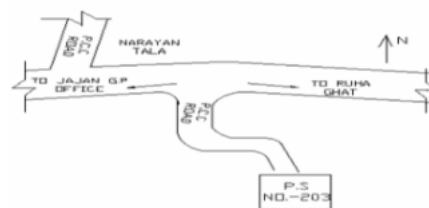

Key MAP View