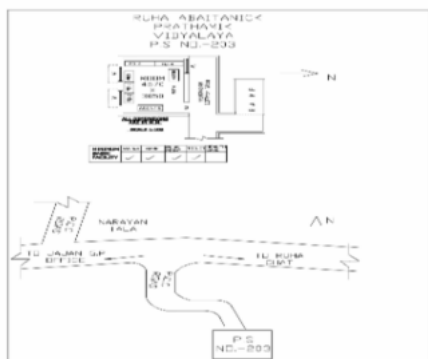

Nazri Naksha