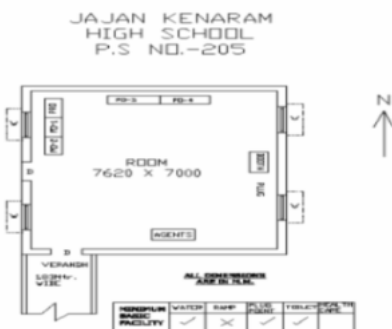

নির্বাচক নিবন্ধন আধিকারিকের স্বাক্ষর

Nazri Naksha

Google Map View

Polling Station Building Front View

Polling Station Front View

Cad View

Key MAP View

1 নাম : আদুরী পাল স্বামীর নাম: অনন্ত পাল বাড়ির নং : n0068 বয়স : 59 লিঙ্গ : মহিলা	GRZ2984557 ফটো উপলব্ধ	2 নাম : কুশ পাল পিতার নাম: অনন্ত পাল বাড়ির নং : n0068 বয়স : 42 লিঙ্গ : পুরুষ	GRZ3113446 ফটো উপলব্ধ	3 নাম : সুলেখা পাল(মিস্ত্রী) স্বামীর নাম: কুশ পাল বাড়ির নং : n0068 বয়স : 29 লিঙ্গ : মহিলা	IJT1436211 ফটো উপলব্ধ
4 নাম : রাজকুমার পাল পিতার নাম: অনন্ত পাল বাড়ির নং : n0068 বয়স : 40 লিঙ্গ : পুরুষ	GRZ2984565 ফটো উপলব্ধ	Q 5 নাম : সুনিতা মিস্ত্রী পাল স্বামীর নাম: রাজকুমার পাল বাড়ির নং : n0068 বয়স : 20 লিঙ্গ : মহিলা	IJT2170264 ফটো উপলব্ধ	6 নাম : আজমীর সেখ পিতার নাম: রেজাক সেখ বাড়ির নং : n0160 বয়স : 39 লিঙ্গ : পুরুষ	GRZ3113370 ফটো উপলব্ধ
7 নাম : সেলিম সেখ পিতার নাম: রেজাক সেখ বাড়ির নং : n0160 বয়স : 46 লিঙ্গ : পুরুষ	GRZ2629566 ফটো উপলব্ধ	8 নাম : আনিসাবিবি স্বামীর নাম: রিজাক সেখ বাড়ির নং : n0160 বয়স : 74 লিঙ্গ : মহিলা	WB/10/067/462057 ফটো উপলব্ধ	9 নাম : সাকেরা বিবি স্বামীর নাম: আজিজুল সেখ বাড়ির নং : n0160 বয়স : 33 লিঙ্গ : মহিলা	IJT1574235 ফটো উপলব্ধ
10 নাম : রিনা বিবি স্বামীর নাম: গোলাম মুস্তাফা বাড়ির নং : n0091 বয়স : 57 লিঙ্গ : মহিলা	IJT1803212 ফটো উপলব্ধ	11 নাম : সালমা খাতুন স্বামীর নাম: কিসমত সেখ বাড়ির নং : n0212 বয়স : 27 লিঙ্গ : মহিলা	IJT1574334 ফটো উপলব্ধ	12 নাম : বিকাশ মণ্ডল পিতার নাম: স্বাধীন মণ্ডল বাড়ির নং : n0205 বয়স : 27 লিঙ্গ : পুরুষ	IJT1574268 ফটো উপলব্ধ
13 নাম : রফিকুল সেখ স্বামীর নাম: সাকেরা বিবি বাড়ির নং : n0202 বয়স : 25 লিঙ্গ : পুরুষ	IJT1716356 ফটো উপলব্ধ	14 নাম : আয়েসা খাতুন স্বামীর নাম: মিলন সেখ বাড়ির নং : n0091 বয়স : 27 লিঙ্গ : মহিলা	IJT1677939 ফটো উপলব্ধ	15 নাম : ফে.সী বিবি স্বামীর নাম: হানিফ সেখ বাড়ির নং : n0091 বয়স : 43 লিঙ্গ : মহিলা	IJT1138866 ফটো উপলব্ধ
16 নাম : সাহাজামাল সেখ পিতার নাম: রেজাক সেখ বাড়ির নং : n0160 বয়স : 45 লিঙ্গ : পুরুষ	GRZ3192812 ফটো উপলব্ধ	17 নাম : রূপালি বিবি স্বামীর নাম: আজমীর সেখ বাড়ির নং : n0160 বয়স : 36 লিঙ্গ : মহিলা	IJT1013150 ফটো উপলব্ধ	18 নাম : ইয়াসমিন আরা খাতুন স্বামীর নাম: সাহাজামাল সেখ বাড়ির নং : n0160 বয়স : 33 লিঙ্গ : মহিলা	IJT1138775 ফটো উপলব্ধ
19 নাম : রাখি বিবি স্বামীর নাম: সেলিম সেখ বাড়ির নং : n0160 বয়স : 55 লিঙ্গ : মহিলা	IJT1931369 ফটো উপলব্ধ	20 নাম : মোসাম্মাত নুরেওলেমা স্বামীর নাম: খোঃ ইফতেকার উদ্দিন বাড়ির নং : n0205 বয়স : 67 লিঙ্গ : মহিলা	GRZ3193091 ফটো উপলব্ধ	21 নাম : মিলন সেখ পিতার নাম: গোলাম মুস্তাফা বাড়ির নং : n0091 বয়স : 37 লিঙ্গ : পুরুষ	GRZ3256930 ফটো উপলব্ধ
22 নাম : হানিফ সেখ পিতার নাম: গোলাম মুস্তাফা বাড়ির নং : n0091 বয়স : 47 লিঙ্গ : পুরুষ	GRZ2985620 ফটো উপলব্ধ	23 নাম : গোলাম মুস্তাফা পিতার নাম: আহাম্মদ সেখ বাড়ির নং : n0091 বয়স : 69 লিঙ্গ : পুরুষ	IJT1803220 ফটো উপলব্ধ	24 নাম : রিনি ভট্টাচার্য মুখার্জী স্বামীর নাম: আমিত কুমার মুখার্জী বাড়ির নং : n0245 বয়স : 29 লিঙ্গ : মহিলা	IJT1436054 ফটো উপলব্ধ
25 নাম : মনোয়ার হোসেন পিতার নাম: গোলাম মোর্ত্তুজা বাড়ির নং : n0157 বয়স : 64 লিঙ্গ : পুরুষ	IJT1804947 ফটো উপলব্ধ	26 নাম : আয়েসা খাতুন স্বামীর নাম: মনোয়ার হোসেন বাড়ির নং : n0157 বয়স : 53 লিঙ্গ : মহিলা	GRZ2985653 ফটো উপলব্ধ	27 নাম : জাহির হোসেন পিতার নাম: মনোয়ার হোসেন বাড়ির নং : n0157 বয়স : 29 লিঙ্গ : পুরুষ	IJT1450162 ফটো উপলব্ধ
28 নাম : গোলবানু বেগম স্বামীর নাম: মৌঃ আওয়াল বাড়ির নং : n0100 বয়স : 50 লিঙ্গ : মহিলা	IJT1921048 ফটো উপলব্ধ	29 নাম : সেখ মহাম্ম আউলাদ পিতার নাম: গোলামনবী সেখ বাড়ির নং : n0100 বয়স : 60 লিঙ্গ : পুরুষ	IJT1921014 ফটো উপলব্ধ	30 নাম : লাইলি বেগম স্বামীর নাম: আনার আলি বাড়ির নং : n0096 বয়স : 61 লিঙ্গ : মহিলা	WB/10/067/447549 ফটো উপলব্ধ