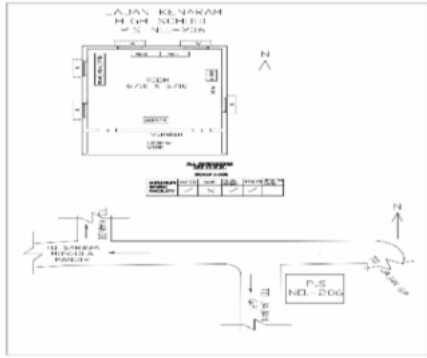

Nazri Naksha