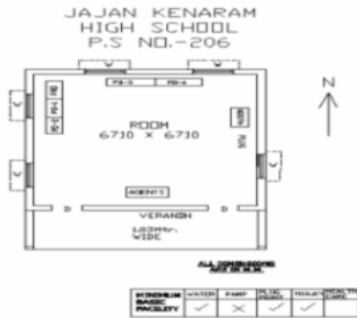

নির্বাচক নিবন্ধন আধিকারিকের স্বাক্ষর

Nazri Naksha

Google Map View

Polling Station Building Front View

Polling Station Front View

Cad View

Key MAP View

1 নাম : কাজলী চক্রবর্তী পিতার নাম: বিজয়কৃষ্ণ চক্রবর্তী বাড়ির নং : n0010 বয়স : 55 লিঙ্গ : মহিলা	IJT1807593 ফটো উপলব্ধ	2 নাম : চায়না চক্রবর্তী পিতার নাম: যতীন্দ্র মোহন চক্রবর্তী বাড়ির নং : n0010 বয়স : 73 লিঙ্গ : মহিলা	IJT1807601 ফটো উপলব্ধ	3 নাম : নিলিমা মাঝি স্বামীর নাম: রাকেশ মাঝি বাড়ির নং : n0206 বয়স : 29 লিঙ্গ : মহিলা	IJT1574748 ফটো উপলব্ধ
4 নাম : খন্দেকার সয়াত আলম পিতার নাম: খন্দেকার হাসিবুল আলম বাড়ির নং : ০১৩ বয়স : 22 লিঙ্গ : পুরুষ	IJT2035905 ফটো উপলব্ধ	5 নাম : আমিন আহমাদ মায়ের নাম: আমিনা খোন্দেকার বাড়ির নং : n0171 বয়স : 24 লিঙ্গ : পুরুষ	IJT1931039 ফটো উপলব্ধ	6 নাম : সেরিনা খাতুন স্বামীর নাম: কিসমত সেখ বাড়ির নং : 0186 বয়স : 26 লিঙ্গ : মহিলা	IJT1612100 ফটো উপলব্ধ
7 নাম : পিঙ্কি খাতুন স্বামীর নাম: জামিরুল সেখ বাড়ির নং : n0152 বয়স : 24 লিঙ্গ : মহিলা	IJT1931013 ফটো উপলব্ধ	8 নাম : সাবিনা খাতুন স্বামীর নাম: হাফিজুল সেখ বাড়ির নং : n0152 বয়স : 27 লিঙ্গ : মহিলা	IJT1931054 ফটো উপলব্ধ	9 নাম : রেখা খাতুন বিবি স্বামীর নাম: ইসতার আলি বাড়ির নং : এন০১৯১ বয়স : 23 লিঙ্গ : মহিলা	IJT2036044 ফটো উপলব্ধ
10 নাম : জাবিন খালেদ পিতার নাম: খো. আবু খালেদ বাড়ির নং : এন0144 বয়স : 25 লিঙ্গ : মহিলা	IJT1672559 ফটো উপলব্ধ	11 নাম : স্বপন গুঁই পিতার নাম: পাঁচকড়ি গুঁই বাড়ির নং : n0001 বয়স : 56 লিঙ্গ : পুরুষ	WB/10/067/450003 ফটো উপলব্ধ	12 নাম : কৃষ্ণা গুঁই স্বামীর নাম: স্বপন গুঁই বাড়ির নং : n0001 বয়স : 50 লিঙ্গ : মহিলা	WB/10/067/450004 ফটো উপলব্ধ
13 নাম : সুজিত গুঁই পিতার নাম: স্বপন গুঁই বাড়ির নং : n0001 বয়স : 34 লিঙ্গ : পুরুষ	IJT1138957 ফটো উপলব্ধ	14 নাম : করবী দাস স্বামীর নাম: মিরুন দাস বাড়ির নং : n0001 বয়স : 28 লিঙ্গ : মহিলা	IJT1514512 ফটো উপলব্ধ	15 নাম : রঞ্জিত গুঁই পিতার নাম: বিষ্ণু গুঁই বাড়ির নং : n0001 বয়স : 28 লিঙ্গ : পুরুষ	IJT1514413 ফটো উপলব্ধ
16 নাম : মালতী গুঁই স্বামীর নাম: বিষ্ণু গুঁই বাড়ির নং : n0001 বয়স : 47 লিঙ্গ : মহিলা	IJT1808427 ফটো উপলব্ধ	17 নাম : কল্পনা গুঁই স্বামীর নাম: সন্তোষ গুঁই বাড়ির নং : n0008 বয়স : 56 লিঙ্গ : মহিলা	IJT1807627 ফটো উপলব্ধ	18 নাম : কনিকা গুঁই স্বামীর নাম: সঞ্জীব গুঁই বাড়ির নং : n0007 বয়স : 51 লিঙ্গ : মহিলা	IJT1807890 ফটো উপলব্ধ
19 নাম : সবিতা রানি গুঁই স্বামীর নাম: পাঁচকড়ি গুঁই বাড়ির নং : n0001 বয়স : 75 লিঙ্গ : মহিলা	IJT1808344 ফটো উপলব্ধ	20 নাম : সাধন গুঁই পিতার নাম: ফাণিভূষণ গুঁই বাড়ির নং : n0008 বয়স : 75 লিঙ্গ : পুরুষ	IJT1807643 ফটো উপলব্ধ	21 নাম : সঞ্জিত গুঁই পিতার নাম: বিষ্ণু গুঁই বাড়ির নং : n0001 বয়স : 34 লিঙ্গ : পুরুষ	IJT1014083 ফটো উপলব্ধ
22 নাম : ছোটন গুঁই পিতার নাম: সাধন গুঁই বাড়ির নং : n0008 বয়স : 41 লিঙ্গ : পুরুষ	GRZ2739126 ফটো উপলব্ধ	23 নাম : সন্তোষ গুঁই পিতার নাম: ফনিভূষণ গুঁই বাড়ির নং : n0008 বয়স : 71 লিঙ্গ : পুরুষ	IJT1807619 ফটো উপলব্ধ	24 নাম : তন্দ্রা কর্মকার গুঁই স্বামীর নাম: ছোটন গুঁই বাড়ির নং : n0008 বয়স : 34 লিঙ্গ : মহিলা	IJT1014547 ফটো উপলব্ধ
25 নাম : কাজল গুঁই স্বামীর নাম: বাপ্পা গুঁই বাড়ির নং : n0008 বয়স : 45 লিঙ্গ : মহিলা	IJT1014661 ফটো উপলব্ধ	26 নাম : পূজা গুঁই পিতার নাম: সঞ্জীব গুঁই বাড়ির নং : n0007 বয়স : 31 লিঙ্গ : মহিলা	IJT1283241 ফটো উপলব্ধ	27 নাম : শুভম গুঁই পিতার নাম: সঞ্জীব গুঁই বাড়ির নং : n0007 বয়স : 32 লিঙ্গ : পুরুষ	IJT1283365 ফটো উপলব্ধ
28 নাম : বুমা গুঁই স্বামীর নাম: প্রদীপ গুঁই বাড়ির নং : n0007 বয়স : 39 লিঙ্গ : মহিলা	GRZ3113669 ফটো উপলব্ধ	29 নাম : শিবপদ গুঁই পিতার নাম: ভূজঙ্গভূষণ গুঁই বাড়ির নং : n0007 বয়স : 89 লিঙ্গ : পুরুষ	WB/10/067/450009 ফটো উপলব্ধ	30 নাম : মিরুন দাস পিতার নাম: কালীচরণ দাস বাড়ির নং : n0001 বয়স : 35 লিঙ্গ : পুরুষ	IJT1436435 ফটো উপলব্ধ