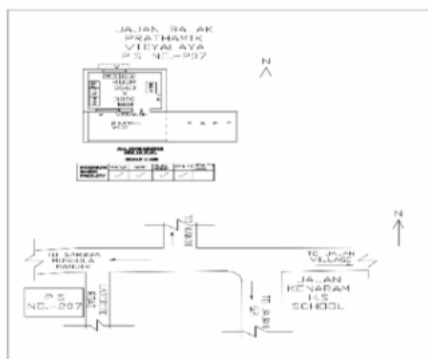

Nazri Naksha