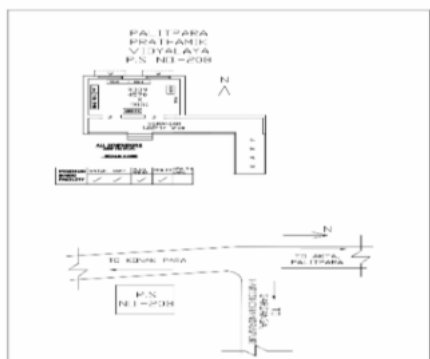

Nazri Naksha