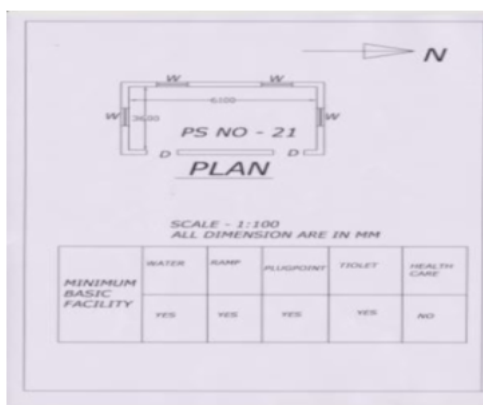

নির্বাচক নিবন্ধন আধিকারিকের স্বাক্ষর

Nazri Naksha

Google Map View

Polling Station Building Front View

Polling Station Front View

Cad View

Key MAP View

1 নাম : শুভজিত ঘোষ পিতার নাম: কানন কুমার ঘোষ বাড়ির নং : n0025 বয়স : 27 লিঙ্গ : পুরুষ	IJT1531391 ফটো উপলব্ধ	2 নাম : চয়ন বাপ্দী পিতার নাম: কালবরন বাপ্দী বাড়ির নং : এন0025 বয়স : 25 লিঙ্গ : পুরুষ	IJT1671080 ফটো উপলব্ধ	3 নাম : ইতি ঘোষ স্বামীর নাম: জহেত্তু ঘোষ বাড়ির নং : n0198 বয়স : 27 লিঙ্গ : মহিলা	IJT1579630 ফটো উপলব্ধ
4 নাম : তাপসী ঘোষ পিতার নাম: হেমন্ত ঘোষ বাড়ির নং : n0199 বয়স : 27 লিঙ্গ : মহিলা	IJT1579648 ফটো উপলব্ধ	5 নাম : লিপিকা ঘোষ স্বামীর নাম: তপন কুমার ঘোষ বাড়ির নং : N0014 বয়স : 28 লিঙ্গ : মহিলা	IJT1628163 ফটো উপলব্ধ	6 নাম : আপরাজিতা ঘোষ স্বামীর নাম: পপুস্পেন ঘোষ বাড়ির নং : 0049 বয়স : 28 লিঙ্গ : মহিলা	IJT1640010 ফটো উপলব্ধ
7 নাম : তনুশ্রী ঘোষ স্বামীর নাম: সুব্রত ঘোষ বাড়ির নং : এন0012 বয়স : 26 লিঙ্গ : মহিলা	IJT1671122 ফটো উপলব্ধ	8 নাম : শুভেন্দু ঘোষ পিতার নাম: সঞ্জীব ঘোষ বাড়ির নং : এন0064 বয়স : 26 লিঙ্গ : পুরুষ	IJT1669209 ফটো উপলব্ধ	9 নাম : গায়ত্রী প্রামাণিক স্বামীর নাম: সাহেব প্রামাণিক বাড়ির নং : এন0012 বয়স : 27 লিঙ্গ : মহিলা	IJT1670546 ফটো উপলব্ধ
10 নাম : প্রণয় ঘোষ পিতার নাম: বরুণ কুমার ঘোষ বাড়ির নং : এন0030 বয়স : 25 লিঙ্গ : পুরুষ	IJT1670579 ফটো উপলব্ধ	11 নাম : রিত্তী ঘোষ পিতার নাম: রাজকুমার ঘোষ বাড়ির নং : এন0071 বয়স : 25 লিঙ্গ : মহিলা	IJT1670611 ফটো উপলব্ধ	12 নাম : সুরোধি ঘোষ স্বামীর নাম: দীপঙ্কর ঘোষ বাড়ির নং : এন0014 বয়স : 26 লিঙ্গ : মহিলা	IJT1670991 ফটো উপলব্ধ
13 নাম : সুভাষ ঘোষ পিতার নাম: বুদ্ধদেব ঘোষ বাড়ির নং : n0001 বয়স : 35 লিঙ্গ : পুরুষ	IJT0851089 ফটো উপলব্ধ	14 নাম : শ্রীকান্ত ঘোষ পিতার নাম: মধুসূদন ঘোষ বাড়ির নং : n0004 বয়স : 35 লিঙ্গ : পুরুষ	IJT0906495 ফটো উপলব্ধ	15 নাম : শারদা ঘোষ স্বামীর নাম: সব্যসাচী ঘোষ বাড়ির নং : এন0012 বয়স : 31 লিঙ্গ : মহিলা	IJT1710334 ফটো উপলব্ধ
16 নাম : সুপ্রিয়া ঘোষ স্বামীর নাম: বিষ্ণু ঘোষ বাড়ির নং : N0028 বয়স : 24 লিঙ্গ : মহিলা	IJT1826643 ফটো উপলব্ধ	17 নাম : মধুমিতা ঘোষ মন্ডল স্বামীর নাম: মুন্যয় ঘোষ বাড়ির নং : N0028 বয়স : 25 লিঙ্গ : মহিলা	IJT1827690 ফটো উপলব্ধ	18 নাম : অনন্ত ঘোষ পিতার নাম: তরুণ ঘোষ বাড়ির নং : N0048 বয়স : 24 লিঙ্গ : পুরুষ	IJT1827179 ফটো উপলব্ধ
19 নাম : মৌ পাল ঘোষ স্বামীর নাম: দেবতোষ ঘোষ বাড়ির নং : N0028 বয়স : 24 লিঙ্গ : মহিলা	IJT1827724 ফটো উপলব্ধ	20 নাম : সূর্যকান্ত বাপ্দী পিতার নাম: নবকুমার বাপ্দী বাড়ির নং : N0028 বয়স : 24 লিঙ্গ : পুরুষ	IJT1827765 ফটো উপলব্ধ	21 নাম : চিতরঞ্জন ঘোষ পিতার নাম: দীন বন্ধু ঘোষ বাড়ির নং : N0028 বয়স : 55 লিঙ্গ : পুরুষ	IJT1828029 ফটো উপলব্ধ
22 নাম : চাঁদ মালা ঘোষ স্বামীর নাম: ধীরেন্দ্র নাথ ঘোষ বাড়ির নং : n0002 বয়স : 76 লিঙ্গ : মহিলা	GRZ1239862 ফটো উপলব্ধ	23 নাম : শম্পা ঘোষ স্বামীর নাম: তনয় কুমার ঘোষ বাড়ির নং : n0188 বয়স : 30 লিঙ্গ : মহিলা	IJT1357342 ফটো উপলব্ধ	24 নাম : জয়াবতী ঘোষ পিতার নাম: গদাধর ঘোষ বাড়ির নং : এন0089 বয়স : 27 লিঙ্গ : মহিলা	IJT1668896 ফটো উপলব্ধ
25 নাম : কৃষ্ণা ঘোষ পিতার নাম: হেমন্ত ঘোষ বাড়ির নং : এন0087 বয়স : 25 লিঙ্গ : মহিলা	IJT1669027 ফটো উপলব্ধ	26 নাম : প্রার্থনা ঘোষ স্বামীর নাম: সুভাষ ঘোষ বাড়ির নং : n0001 বয়স : 28 লিঙ্গ : মহিলা	IJT1459700 ফটো উপলব্ধ	27 নাম : বুদ্ধদেব ঘোষ পিতার নাম: যোগেশচন্দ্র ঘোষ বাড়ির নং : n0001 বয়স : 66 লিঙ্গ : পুরুষ	GRZ1613397 ফটো উপলব্ধ
28 নাম : জয়ন্তী ঘোষ স্বামীর নাম: বুদ্ধদেব ঘোষ বাড়ির নং : n0001 বয়স : 61 লিঙ্গ : মহিলা	GRZ1241777 ফটো উপলব্ধ	29 নাম : দেবশীষ ঘোষ পিতার নাম: ধীরেন্দ্র নাথ ঘোষ বাড়ির নং : n0002 বয়স : 52 লিঙ্গ : পুরুষ	GRZ1241850 ফটো উপলব্ধ	30 নাম : অলোকা ঘোষ স্বামীর নাম: দেবশীষ ঘোষ বাড়ির নং : n0002 বয়স : 43 লিঙ্গ : মহিলা	WB/10/067/075304 ফটো উপলব্ধ