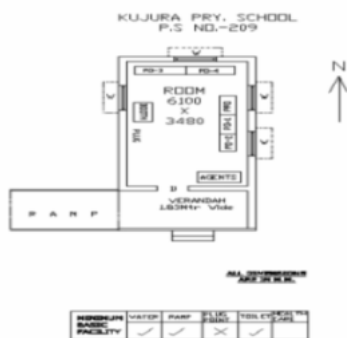

নির্বাচক নিবন্ধন আধিকারিকের স্বাক্ষর

Nazri Naksha

Google Map View

Polling Station Building Front View

Polling Station Front View

Cad View

Key MAP View

1 নাম : দীপিকা বিস্তার স্বামীর নাম: রাজ্যধর বিস্তার বাড়ির নং : 0019 বয়স : 31 লিঙ্গ : মহিলা	IJT1629849 ফটো উপলব্ধ	2 নাম : উত্তম ঘোষ পিতার নাম: অজিত কুমার ঘোষ বাড়ির নং : n0005 বয়স : 60 লিঙ্গ : পুরুষ	IJT1802586 ফটো উপলব্ধ	3 নাম : কণিকা দলুই স্বামীর নাম: বনমালী দলুই বাড়ির নং : n0086 বয়স : 37 লিঙ্গ : মহিলা	GRZ3257789 ফটো উপলব্ধ
4 নাম : সূর্য সেন ঘোষ পিতার নাম: তপন ঘোষ বাড়ির নং : 0002 বয়স : 26 লিঙ্গ : পুরুষ	IJT1629773 ফটো উপলব্ধ	5 নাম : শঙ্কু ঘোষ পিতার নাম: বাবুরাম ঘোষ বাড়ির নং : এন0008 বয়স : 23 লিঙ্গ : পুরুষ	IJT1997782 ফটো উপলব্ধ	6 নাম : কুপা সিদ্ধু ঘোষ পিতার নাম: বিকাশ ঘোষ বাড়ির নং : এন0008 বয়স : 23 লিঙ্গ : পুরুষ	IJT1997790 ফটো উপলব্ধ
7 নাম : মানসী মন্ডল পিতার নাম: মথুরা মন্ডল বাড়ির নং : এন0008 বয়স : 23 লিঙ্গ : মহিলা	IJT1997808 ফটো উপলব্ধ	8 নাম : আরতী ঘোষ স্বামীর নাম: মনোরঞ্জন ঘোষ বাড়ির নং : n0002 বয়স : 72 লিঙ্গ : মহিলা	IJT1802347 ফটো উপলব্ধ	9 নাম : চন্দ্রজিৎ ঘোষ পিতার নাম: শিশির কুমার ঘোষ বাড়ির নং : n0013 বয়স : 39 লিঙ্গ : পুরুষ	GRZ2981868 ফটো উপলব্ধ
10 নাম : বর্ষা ঘোষ স্বামীর নাম: মোহিত কুমার ঘোষ বাড়ির নং : n0001 বয়স : 55 লিঙ্গ : মহিলা	IJT1802313 ফটো উপলব্ধ	11 নাম : আশীষ ঘোষ পিতার নাম: তারাপদ ঘোষ বাড়ির নং : n0006 বয়স : 56 লিঙ্গ : পুরুষ	IJT1803246 ফটো উপলব্ধ	12 নাম : তপন ঘোষ পিতার নাম: মনোরঞ্জন ঘোষ বাড়ির নং : n0002 বয়স : 52 লিঙ্গ : পুরুষ	IJT1802339 ফটো উপলব্ধ
13 নাম : পূর্ণচাঁদ ঘোষ পিতার নাম: সুভাষ চন্দ্র ঘোষ বাড়ির নং : n0006 বয়স : 35 লিঙ্গ : পুরুষ	IJT1016427 ফটো উপলব্ধ	14 নাম : জয়চাঁদ ঘোষ পিতার নাম: অরুণ ঘোষ বাড়ির নং : n0115 বয়স : 25 লিঙ্গ : পুরুষ	IJT1680842 ফটো উপলব্ধ	15 নাম : শিশির কুমার ঘোষ পিতার নাম: সুধাকর ঘোষ বাড়ির নং : n0013 বয়স : 65 লিঙ্গ : পুরুষ	IJT1802438 ফটো উপলব্ধ
16 নাম : সুভাষ চন্দ্র ঘোষ পিতার নাম: তারাপদ ঘোষ বাড়ির নং : n0006 বয়স : 65 লিঙ্গ : পুরুষ	IJT1788082 ফটো উপলব্ধ	17 নাম : শ্রীমতি কুম্ভা ঘোষ স্বামীর নাম: সুখেন কুমার ঘোষ বাড়ির নং : এন0010 বয়স : 48 লিঙ্গ : মহিলা	GRZ2981876 ফটো উপলব্ধ	18 নাম : সুখেন কুমার ঘোষ পিতার নাম: সহদেব ঘোষ বাড়ির নং : n0010 বয়স : 62 লিঙ্গ : পুরুষ	WB/10/067/438578 ফটো উপলব্ধ
19 নাম : পবিত্র ঘোষ পিতার নাম: রাধারমন ঘোষ বাড়ির নং : n0009 বয়স : 49 লিঙ্গ : পুরুষ	WB/10/067/438593 ফটো উপলব্ধ	20 নাম : বিকাশ ঘোষ পিতার নাম: রাধারঞ্জন ঘোষ বাড়ির নং : n0008 বয়স : 49 লিঙ্গ : পুরুষ	GRZ2981074 ফটো উপলব্ধ	21 নাম : মিনতী ঘোষ স্বামীর নাম: বাবুরাম ঘোষ বাড়ির নং : n0008 বয়স : 47 লিঙ্গ : মহিলা	GRZ1539121 ফটো উপলব্ধ
22 নাম : আরতী ঘোষ স্বামীর নাম: রাধারঞ্জন ঘোষ বাড়ির নং : n0008 বয়স : 76 লিঙ্গ : মহিলা	WB/10/067/438575 ফটো উপলব্ধ	23 নাম : বিদ্যুৎ ঘোষ পিতার নাম: বিজয় কুমার ঘোষ বাড়ির নং : n0007 বয়স : 32 লিঙ্গ : পুরুষ	IJT1208974 ফটো উপলব্ধ	24 নাম : চন্দনা ঘোষ স্বামীর নাম: বঙ্কিম ঘোষ বাড়ির নং : n0004 বয়স : 67 লিঙ্গ : মহিলা	GRZ1541051 ফটো উপলব্ধ
25 নাম : বঙ্কিম ঘোষ পিতার নাম: অসীম ঘোষ বাড়ির নং : n0004 বয়স : 71 লিঙ্গ : পুরুষ	WB/10/067/438557 ফটো উপলব্ধ	26 নাম : মঞ্জুরানী ঘোষ স্বামীর নাম: বাসুদেব ঘোষ বাড়ির নং : n0003 বয়স : 77 লিঙ্গ : মহিলা	WB/10/067/438553 ফটো উপলব্ধ	27 নাম : লীলাবতী ঘোষ পিতার নাম: চিত্তরঞ্জন ঘোষ বাড়ির নং : n0001 বয়স : 49 লিঙ্গ : মহিলা	WB/10/067/438548 ফটো উপলব্ধ
28 নাম : রূপালী ঘোষ স্বামীর নাম: সুরত ঘোষ বাড়ির নং : 0016 বয়স : 39 লিঙ্গ : মহিলা	GRZ2833523 ফটো উপলব্ধ	29 নাম : বিউটি ঘোষ স্বামীর নাম: উদয় চন্দ্র ঘোষ বাড়ির নং : 0006 বয়স : 27 লিঙ্গ : মহিলা	IJT1563063 ফটো উপলব্ধ	30 নাম : হরিনারায়ন ঘোষ পিতার নাম: কার্তিক চন্দ্র বাড়ির নং : n0013 বয়স : 42 লিঙ্গ : পুরুষ	GRZ1539022 ফটো উপলব্ধ