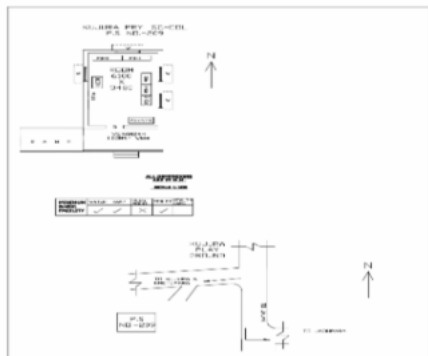

Nazri Naksha