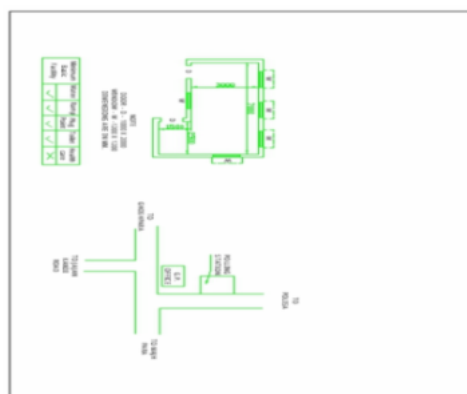

নির্বাচক নিবন্ধন আধিকারিকের স্বাক্ষর

Nazri Naksha

Google Map View

Polling Station Building Front View

Polling Station Front View

Cad View

Key MAP View

1 নাম : পায়েল অধিকারী স্বামীর নাম: রবীন্দ্রনাথ অধিকারী বাড়ির নং : n0089 বয়স : 27 লিঙ্গ : মহিলা	IJT1933621 ফটো উপলব্ধ	2 নাম : কৌশিক অধিকারী পিতার নাম: চন্দন অধিকারী বাড়ির নং : এন0084 বয়স : 24 লিঙ্গ : পুরুষ	IJT1933688 ফটো উপলব্ধ	3 নাম : তনুশ্রী ঘটক স্বামীর নাম: প্রদীপ কুমার অধিকারী বাড়ির নং : n0149 বয়স : 32 লিঙ্গ : মহিলা	WOB1307222 ফটো উপলব্ধ
4 নাম : চায়নারানী ঘোষ স্বামীর নাম: হলধর ঘোষ বাড়ির নং : n0037 বয়স : 57 লিঙ্গ : মহিলা	WB/10/067/417244 ফটো উপলব্ধ	5 নাম : হল ধর ঘোষ পিতার নাম: ভক্তিব্রজ ঘোষ বাড়ির নং : n0037 বয়স : 62 লিঙ্গ : পুরুষ	WB/10/067/417243 ফটো উপলব্ধ	6 নাম : সুন্দরী ঘোষ স্বামীর নাম: নয়ন ঘোষ বাড়ির নং : n0004 বয়স : 46 লিঙ্গ : মহিলা	WB/10/067/417146 ফটো উপলব্ধ
7 নাম : প্রশান্ত ঘোষ পিতার নাম: জগন্নাথ ঘোষ বাড়ির নং : n0004 বয়স : 59 লিঙ্গ : পুরুষ	IJT1515691 ফটো উপলব্ধ	8 নাম : তাপস ঘোষ পিতার নাম: শঙ্কর ঘোষ বাড়ির নং : n0051 বয়স : 56 লিঙ্গ : পুরুষ	IJT1515667 ফটো উপলব্ধ	9 নাম : বিশ্বজিৎ ঘোষ পিতার নাম: লক্ষ্মণ ঘোষ বাড়ির নং : n0033 বয়স : 41 লিঙ্গ : পুরুষ	GRZ2969590 ফটো উপলব্ধ
10 নাম : দীপ্তিরাণী ঘোষ স্বামীর নাম: দিলীপ ঘোষ বাড়ির নং : n0041 বয়স : 51 লিঙ্গ : মহিলা	IJT1801745 ফটো উপলব্ধ	11 নাম : বাপ্পা ঘোষ পিতার নাম: প্রশান্ত ঘোষ বাড়ির নং : n0049 বয়স : 31 লিঙ্গ : পুরুষ	IJT1284645 ফটো উপলব্ধ	12 নাম : শাশী ঘোষ স্বামীর নাম: বুদ্ধদেব ঘোষ বাড়ির নং : এন0064 বয়স : 25 লিঙ্গ : মহিলা	IJT1997915 ফটো উপলব্ধ
13 নাম : সুমন ঘোষ পিতার নাম: হরিসাধন ঘোষ বাড়ির নং : এন0032 বয়স : 23 লিঙ্গ : পুরুষ	IJT1997907 ফটো উপলব্ধ	14 নাম : শ্রীমন্ত ঘোষ পিতার নাম: অতীজিত ঘোষ বাড়ির নং : n0004 বয়স : 34 লিঙ্গ : পুরুষ	IJT1017086 ফটো উপলব্ধ	15 নাম : পল্টু ঘোষ পিতার নাম: মানিক চন্দ্র ঘোষ বাড়ির নং : n0002 বয়স : 34 লিঙ্গ : পুরুষ	IJT1016831 ফটো উপলব্ধ
16 নাম : নারুগোপাল ঘোষ পিতার নাম: কোমলাকান্ত ঘোষ বাড়ির নং : n0025 বয়স : 74 লিঙ্গ : পুরুষ	IJT1801927 ফটো উপলব্ধ	17 নাম : অর্জুণ ঘোষ পিতার নাম: জগন্নাথ ঘোষ বাড়ির নং : n0004 বয়স : 62 লিঙ্গ : পুরুষ	GRZ3110566 ফটো উপলব্ধ	18 নাম : অনিমেঘ ঘোষ পিতার নাম: ভাগ্যধর ঘোষ বাড়ির নং : দক্ষিণ পাড়া বয়স : 22 লিঙ্গ : পুরুষ	IJT2080141 ফটো উপলব্ধ
19 নাম : সুপ্রিয়া ঘোষ স্বামীর নাম: বংশী ঘোষ বাড়ির নং : এন0012 বয়স : 25 লিঙ্গ : মহিলা	IJT1998038 ফটো উপলব্ধ	20 নাম : কৃষ্ণ চূড়া ঘোষ পিতার নাম: রাজকুমার ঘোষ বাড়ির নং : এন0041 বয়স : 21 লিঙ্গ : পুরুষ	IJT2112027 ফটো উপলব্ধ	21 নাম : সুদীপ ঘোষ পিতার নাম: সুভাষ চন্দ্র ঘোষ বাড়ির নং : এন0041 বয়স : 21 লিঙ্গ : পুরুষ	IJT2112050 ফটো উপলব্ধ
22 নাম : সৌমেন ঘোষ পিতার নাম: বরুণ ঘোষ বাড়ির নং : এন0085 বয়স : 22 লিঙ্গ : পুরুষ	IJT2135143 ফটো উপলব্ধ	23 নাম : শুভেন্দু ঘোষ পিতার নাম: লক্ষ্মণ ঘোষ বাড়ির নং : এন0085 বয়স : 22 লিঙ্গ : পুরুষ	IJT2135705 ফটো উপলব্ধ	24 নাম : ছোট্টু ঘোষ পিতার নাম: রঞ্জিত ঘোষ বাড়ির নং : n0006 বয়স : 34 লিঙ্গ : পুরুষ	IJT1016781 ফটো উপলব্ধ
25 নাম : সুপর্ণা ঘোষ স্বামীর নাম: ছোট্টু ঘোষ বাড়ির নং : n0006 বয়স : 29 লিঙ্গ : মহিলা	IJT1515584 ফটো উপলব্ধ	26 নাম : রাশী ঘোষ স্বামীর নাম: সজল ঘোষ বাড়ির নং : n0066 বয়স : 38 লিঙ্গ : মহিলা	IJT1284512 ফটো উপলব্ধ	27 নাম : সজল ঘোষ পিতার নাম: লক্ষী ঘোষ বাড়ির নং : n0066 বয়স : 47 লিঙ্গ : পুরুষ	IJT1579119 ফটো উপলব্ধ
28 নাম : চাঁদগোপাল ঘোষ পিতার নাম: বিশ্বনাথ ঘোষ বাড়ির নং : n0066 বয়স : 32 লিঙ্গ : পুরুষ	IJT1284520 ফটো উপলব্ধ	29 নাম : মালতীবালা ঘোষ স্বামীর নাম: বিশ্বনাথ ঘোষ বাড়ির নং : n0066 বয়স : 63 লিঙ্গ : মহিলা	WB/10/067/417021 ফটো উপলব্ধ	30 নাম : চৈতন্য ঘোষ পিতার নাম: রঞ্জিত ঘোষ বাড়ির নং : n0066 বয়স : 31 লিঙ্গ : পুরুষ	IJT1284587 ফটো উপলব্ধ