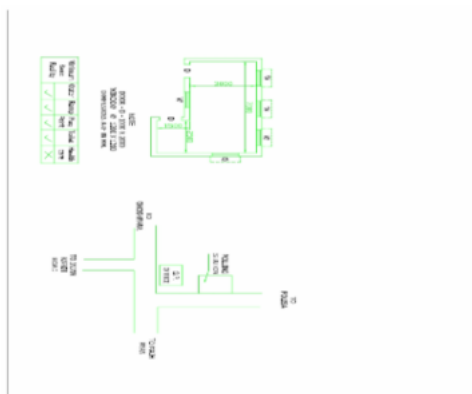

Nazri Naksha