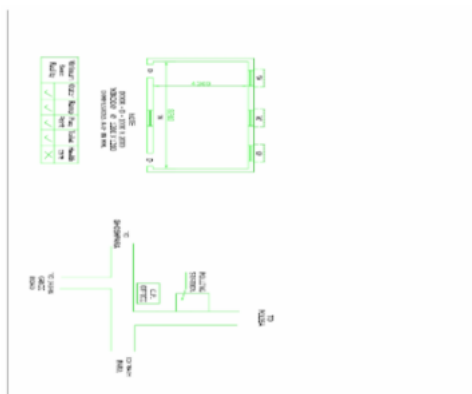

Nazri Naksha