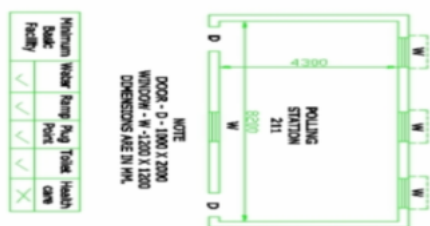

নির্বাচক নিবন্ধন আধিকারিকের স্বাক্ষর

Nazri Naksha

Google Map View

Polling Station Building Front View

Polling Station Front View

Cad View

Key MAP View

1	GRZ3189305	নাম : সরমা ঘোষ স্বামীর নাম: ধ্রুবচরন ঘোষ বাড়ির নং : n0052 বয়স : 64 লিঙ্গ : মহিলা	ফটো উপলব্ধ	2	WB/10/067/417377	নাম : বুদ্ধদেব ঘোষ পিতার নাম: দিবাকর ঘোষ বাড়ির নং : n0041 বয়স : 58 লিঙ্গ : পুরুষ	ফটো উপলব্ধ	3	WB/10/067/417378	নাম : দিপালী ঘোষ স্বামীর নাম: বুদ্ধদেব ঘোষ বাড়ির নং : n0041 বয়স : 53 লিঙ্গ : মহিলা	ফটো উপলব্ধ
4	IJT1437227	নাম : রাজু ঘোষ পিতার নাম: বুদ্ধদেব ঘোষ বাড়ির নং : n0041 বয়স : 30 লিঙ্গ : পুরুষ	ফটো উপলব্ধ	5	WB/10/067/417384	নাম : লতিকা ঘোষ স্বামীর নাম: নন্দকিশোর ঘোষ বাড়ির নং : n0042 বয়স : 64 লিঙ্গ : মহিলা	ফটো উপলব্ধ	6	WB/10/067/417409	নাম : গৌরীবালা ঘোষ স্বামীর নাম: শ্যামল ঘোষ বাড়ির নং : n0043 বয়স : 64 লিঙ্গ : মহিলা	ফটো উপলব্ধ
7	IJT2254563	নাম : নিমাই ঘোষ পিতার নাম: মনসারাম ঘোষ বাড়ির নং : n0044 বয়স : 59 লিঙ্গ : পুরুষ	ফটো উপলব্ধ	8	WB/10/067/417488	নাম : রীতা ঘোষ স্বামীর নাম: নিমাই ঘোষ বাড়ির নং : n0044 বয়স : 58 লিঙ্গ : মহিলা	ফটো উপলব্ধ	9	IJT1209402	নাম : আশীষ ঘোষ পিতার নাম: নিমাই ঘোষ বাড়ির নং : n0044 বয়স : 33 লিঙ্গ : পুরুষ	ফটো উপলব্ধ
10	WB/10/067/417387	নাম : নবকুমার ঘোষ পিতার নাম: সত্যহরি ঘোষ বাড়ির নং : n0046 বয়স : 61 লিঙ্গ : পুরুষ	ফটো উপলব্ধ	11	GRZ2970390	নাম : রেবতী ঘোষ স্বামীর নাম: নবকুমার ঘোষ বাড়ির নং : n0046 বয়স : 56 লিঙ্গ : মহিলা	ফটো উপলব্ধ	12	GRZ3254414	নাম : সাগরিকা ঘোষ স্বামীর নাম: অরবিন্দ ঘোষ বাড়ির নং : n0047 বয়স : 39 লিঙ্গ : মহিলা	ফটো উপলব্ধ
13	WB/10/067/417480	নাম : সর্বানী ঘোষ স্বামীর নাম: সুবল চন্দ্র ঘোষ বাড়ির নং : n0048 বয়স : 67 লিঙ্গ : মহিলা	ফটো উপলব্ধ	14	IJT1017417	নাম : প্রমীলা ঘোষ স্বামীর নাম: গৌরঙ্গ ঘোষ বাড়ির নং : n0048 বয়স : 38 লিঙ্গ : মহিলা	ফটো উপলব্ধ	15	WB/10/067/417519	নাম : লালমুখী ঘোষ স্বামীর নাম: বৈদ্যনাথ ঘোষ বাড়ির নং : n0051 বয়স : 74 লিঙ্গ : মহিলা	ফটো উপলব্ধ
16	WB/10/067/417524	নাম : বিপদ তারন ঘোষ পিতার নাম: বৈদ্যনাথ ঘোষ বাড়ির নং : n0051 বয়স : 60 লিঙ্গ : পুরুষ	ফটো উপলব্ধ	17	IJT1374305	নাম : প্রনব কুমার ঘোষ পিতার নাম: বিপদ তারন ঘোষ বাড়ির নং : n0051 বয়স : 30 লিঙ্গ : পুরুষ	ফটো উপলব্ধ	18	WB/10/067/417527	নাম : শ্যামলী ঘোষ স্বামীর নাম: সুনীল ঘোষ বাড়ির নং : n0051 বয়স : 52 লিঙ্গ : মহিলা	ফটো উপলব্ধ
19	WB/10/067/417525	নাম : মালতী ঘোষ স্বামীর নাম: বিপদতারন ঘোষ বাড়ির নং : n0051 বয়স : 56 লিঙ্গ : মহিলা	ফটো উপলব্ধ	20	IJT2082915	নাম : বামাচরন ঘোষ পিতার নাম: লক্ষীনারায়ন ঘোষ বাড়ির নং : n0052 বয়স : 66 লিঙ্গ : পুরুষ	ফটো উপলব্ধ	21	IJT2082907	নাম : প্রতিমা ঘোষ স্বামীর নাম: বামাচরন ঘোষ বাড়ির নং : n0052 বয়স : 61 লিঙ্গ : মহিলা	ফটো উপলব্ধ
22	IJT1374263	নাম : গোপাল ঘোষ পিতার নাম: বামাচরন ঘোষ বাড়ির নং : n0052 বয়স : 32 লিঙ্গ : পুরুষ	ফটো উপলব্ধ	23	IJT1515956	নাম : ঝুঙ্গা মণ্ডল ঘোষ স্বামীর নাম: অভিজিৎ ঘোষ বাড়ির নং : n0015 বয়স : 28 লিঙ্গ : মহিলা	ফটো উপলব্ধ	24	IJT1515964	নাম : মিনতী ঘোষ স্বামীর নাম: রামকৃষ্ণ ঘোষ বাড়ির নং : n0020 বয়স : 54 লিঙ্গ : মহিলা	ফটো উপলব্ধ
25	IJT1516004	নাম : রাহুল ঘোষ পিতার নাম: অরুণ ঘোষ বাড়ির নং : n0007 বয়স : 28 লিঙ্গ : পুরুষ	ফটো উপলব্ধ	26	IJT1516012	নাম : রুবী ঘোষ স্বামীর নাম: কৃষ্ণ সনাতন ঘোষ বাড়ির নং : n0039 বয়স : 29 লিঙ্গ : মহিলা	ফটো উপলব্ধ	27	IJT1359256	নাম : পিঙ্কি ঘোষ স্বামীর নাম: সত্যজিৎ ঘোষ বাড়ির নং : এন০১১৪ বয়স : 32 লিঙ্গ : মহিলা	ফটো উপলব্ধ
28	GRZ1522564	নাম : কড়িময় ঘোষ মায়ের নাম: শীতল ঘোষ বাড়ির নং : n0034 বয়স : 43 লিঙ্গ : পুরুষ	ফটো উপলব্ধ	29	IJT1140193	নাম : নবিতা ঘোষ স্বামীর নাম: কড়িময় ঘোষ বাড়ির নং : n0034 বয়স : 41 লিঙ্গ : মহিলা	ফটো উপলব্ধ	30	WB/10/067/417457	নাম : বিমলা ঘোষ স্বামীর নাম: গনপতি ঘোষ বাড়ির নং : n0029 বয়স : 81 লিঙ্গ : মহিলা	ফটো উপলব্ধ