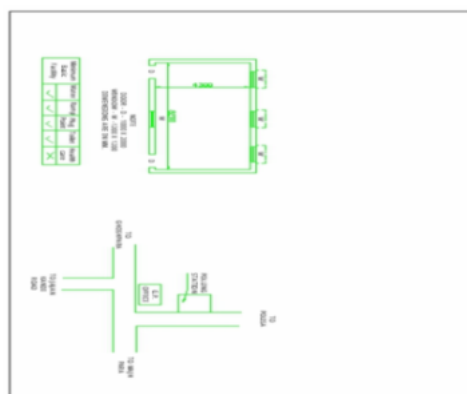

নির্বাচক নিবন্ধন আধিকারিকের স্বাক্ষর

Nazri Naksha

Google Map View

Polling Station Building Front View

Polling Station Front View

Cad View

Key MAP View

1	GRZ3189305	নাম : সরমা ঘোষ স্বামীর নাম: ধ্রুবচরন ঘোষ বাড়ির নং : n0052 বয়স : 64 লিঙ্গ : মহিলা	ফটো উপলব্ধ	2	WB/10/067/417377	নাম : বুদ্ধদেব ঘোষ পিতার নাম: দিবাকর ঘোষ বাড়ির নং : n0041 বয়স : 58 লিঙ্গ : পুরুষ	ফটো উপলব্ধ	3	WB/10/067/417378	নাম : দিপালী ঘোষ স্বামীর নাম: বুদ্ধদেব ঘোষ বাড়ির নং : n0041 বয়স : 53 লিঙ্গ : মহিলা	ফটো উপলব্ধ
4	IJT1437227	নাম : রাজু ঘোষ পিতার নাম: বুদ্ধদেব ঘোষ বাড়ির নং : n0041 বয়স : 30 লিঙ্গ : পুরুষ	ফটো উপলব্ধ	5	WB/10/067/417384	নাম : লতিকা ঘোষ স্বামীর নাম: নন্দকিশোর ঘোষ বাড়ির নং : n0042 বয়স : 64 লিঙ্গ : মহিলা	ফটো উপলব্ধ	6	WB/10/067/417409	নাম : গৌরীবালা ঘোষ স্বামীর নাম: শ্যামল ঘোষ বাড়ির নং : n0043 বয়স : 64 লিঙ্গ : মহিলা	ফটো উপলব্ধ
7	IJT2254563	নাম : নিমাই ঘোষ পিতার নাম: মনসারাম ঘোষ বাড়ির নং : n0044 বয়স : 59 লিঙ্গ : পুরুষ	ফটো উপলব্ধ	8	WB/10/067/417488	নাম : রীতা ঘোষ স্বামীর নাম: নিমাই ঘোষ বাড়ির নং : n0044 বয়স : 58 লিঙ্গ : মহিলা	ফটো উপলব্ধ	9	IJT1209402	নাম : আশীষ ঘোষ পিতার নাম: নিমাই ঘোষ বাড়ির নং : n0044 বয়স : 33 লিঙ্গ : পুরুষ	ফটো উপলব্ধ
10	WB/10/067/417387	নাম : নবকুমার ঘোষ পিতার নাম: সত্যহরি ঘোষ বাড়ির নং : n0046 বয়স : 61 লিঙ্গ : পুরুষ	ফটো উপলব্ধ	11	GRZ2970390	নাম : রেবতী ঘোষ স্বামীর নাম: নবকুমার ঘোষ বাড়ির নং : n0046 বয়স : 56 লিঙ্গ : মহিলা	ফটো উপলব্ধ	12	GRZ3254414	নাম : সাগরিকা ঘোষ স্বামীর নাম: অরবিন্দ ঘোষ বাড়ির নং : n0047 বয়স : 39 লিঙ্গ : মহিলা	ফটো উপলব্ধ
13	WB/10/067/417480	নাম : সর্বানী ঘোষ স্বামীর নাম: সুবল চন্দ্র ঘোষ বাড়ির নং : n0048 বয়স : 67 লিঙ্গ : মহিলা	ফটো উপলব্ধ	14	IJT1017417	নাম : প্রমীলা ঘোষ স্বামীর নাম: গৌরঙ্গ ঘোষ বাড়ির নং : n0048 বয়স : 38 লিঙ্গ : মহিলা	ফটো উপলব্ধ	15	WB/10/067/417519	নাম : লালমুখী ঘোষ স্বামীর নাম: বৈদ্যনাথ ঘোষ বাড়ির নং : n0051 বয়স : 74 লিঙ্গ : মহিলা	ফটো উপলব্ধ
16	WB/10/067/417524	নাম : বিপদ তারন ঘোষ পিতার নাম: বৈদ্যনাথ ঘোষ বাড়ির নং : n0051 বয়স : 60 লিঙ্গ : পুরুষ	ফটো উপলব্ধ	17	IJT1374305	নাম : প্রনব কুমার ঘোষ পিতার নাম: বিপদ তারন ঘোষ বাড়ির নং : n0051 বয়স : 30 লিঙ্গ : পুরুষ	ফটো উপলব্ধ	18	WB/10/067/417527	নাম : শ্যামলী ঘোষ স্বামীর নাম: সুনীল ঘোষ বাড়ির নং : n0051 বয়স : 52 লিঙ্গ : মহিলা	ফটো উপলব্ধ
19	WB/10/067/417525	নাম : মালতী ঘোষ স্বামীর নাম: বিপদতারন ঘোষ বাড়ির নং : n0051 বয়স : 56 লিঙ্গ : মহিলা	ফটো উপলব্ধ	20	IJT2082915	নাম : বামাচরন ঘোষ পিতার নাম: লক্ষীনারায়ন ঘোষ বাড়ির নং : n0052 বয়স : 66 লিঙ্গ : পুরুষ	ফটো উপলব্ধ	21	IJT2082907	নাম : প্রতিমা ঘোষ স্বামীর নাম: বামাচরন ঘোষ বাড়ির নং : n0052 বয়স : 61 লিঙ্গ : মহিলা	ফটো উপলব্ধ
22	IJT1374263	নাম : গোপাল ঘোষ পিতার নাম: বামাচরন ঘোষ বাড়ির নং : n0052 বয়স : 32 লিঙ্গ : পুরুষ	ফটো উপলব্ধ	23	IJT1515956	নাম : ঝুঙ্গা মণ্ডল ঘোষ স্বামীর নাম: অভিজিৎ ঘোষ বাড়ির নং : n0015 বয়স : 28 লিঙ্গ : মহিলা	ফটো উপলব্ধ	24	IJT1515964	নাম : মিনতী ঘোষ স্বামীর নাম: রামকৃষ্ণ ঘোষ বাড়ির নং : n0020 বয়স : 54 লিঙ্গ : মহিলা	ফটো উপলব্ধ
25	IJT1516004	নাম : রাহুল ঘোষ পিতার নাম: অরুণ ঘোষ বাড়ির নং : n0007 বয়স : 28 লিঙ্গ : পুরুষ	ফটো উপলব্ধ	26	IJT1516012	নাম : রুবী ঘোষ স্বামীর নাম: কৃষ্ণ সনাতন ঘোষ বাড়ির নং : n0039 বয়স : 29 লিঙ্গ : মহিলা	ফটো উপলব্ধ	27	IJT1359256	নাম : পিঙ্কি ঘোষ স্বামীর নাম: সত্যজিৎ ঘোষ বাড়ির নং : এন০১১৪ বয়স : 32 লিঙ্গ : মহিলা	ফটো উপলব্ধ
28	GRZ1522564	নাম : কড়িময় ঘোষ মায়ের নাম: শীতল ঘোষ বাড়ির নং : n0034 বয়স : 43 লিঙ্গ : পুরুষ	ফটো উপলব্ধ	29	IJT1140193	নাম : নবিতা ঘোষ স্বামীর নাম: কড়িময় ঘোষ বাড়ির নং : n0034 বয়স : 41 লিঙ্গ : মহিলা	ফটো উপলব্ধ	30	WB/10/067/417457	নাম : বিমলা ঘোষ স্বামীর নাম: গনপতি ঘোষ বাড়ির নং : n0029 বয়স : 81 লিঙ্গ : মহিলা	ফটো উপলব্ধ