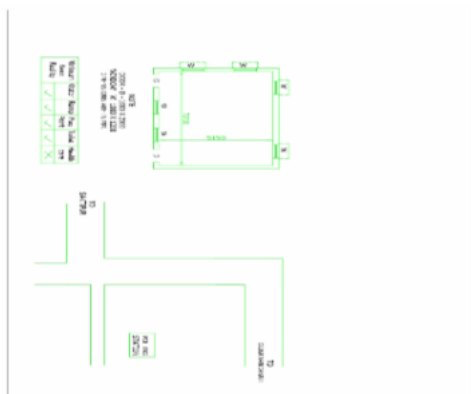

Nazri Naksha