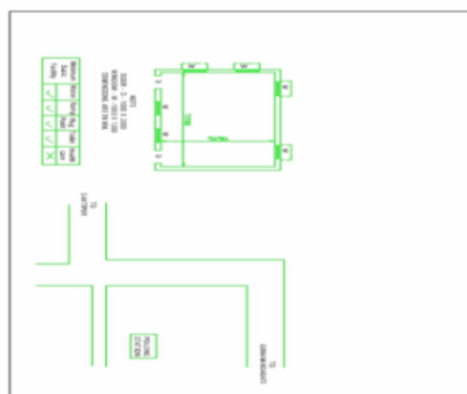

নির্বাচক নিবন্ধন আধিকারিকের স্বাক্ষর

Nazri Naksha

Google Map View

Polling Station Building Front View

Polling Station Front View

Cad View

Key MAP View

1 নাম : অনিমা দাস স্বামীর নাম: মহাদেব দাস বাড়ির নং : n0117 বয়স : 51 লিঙ্গ : মহিলা	IJT1922509 ফটো উপলব্ধ	2 নাম : শান্তিরাম ঘোষ পিতার নাম: নন্দদলাল ঘোষ বাড়ির নং : n0081 বয়স : 46 লিঙ্গ : পুরুষ	GRZ1515246 ফটো উপলব্ধ	3 নাম : চন্দনা ঘোষ স্বামীর নাম: শ্যামল ঘোষ বাড়ির নং : এন০০২৫ বয়স : 45 লিঙ্গ : মহিলা	GRZ2968550 ফটো উপলব্ধ
4 নাম : জীবন চন্দ্র ঘোষ পিতার নাম: নিতাই চন্দ্র ঘোষ বাড়ির নং : n0080 বয়স : 63 লিঙ্গ : পুরুষ	GRZ1516061 ফটো উপলব্ধ	5 নাম : রুম্পা মন্ডল (ঘোষ) স্বামীর নাম: লালু ঘোষ বাড়ির নং : N0075 বয়স : 25 লিঙ্গ : মহিলা	IJT1675743 ফটো উপলব্ধ	6 নাম : সিখা ঘোষ স্বামীর নাম: সনাতন ঘোষ বাড়ির নং : n0084 বয়স : 40 লিঙ্গ : মহিলা	GRZ2967842 ফটো উপলব্ধ
7 নাম : সৃষ্টিধর ঘোষ পিতার নাম: রামকান্ত ঘোষ বাড়ির নং : n0086 বয়স : 52 লিঙ্গ : পুরুষ	GRZ1520410 ফটো উপলব্ধ	8 নাম : শ্যামল ঘোষ পিতার নাম: সুধীর ঘোষ বাড়ির নং : এন০০২৫ বয়স : 47 লিঙ্গ : পুরুষ	GRZ1518638 ফটো উপলব্ধ	9 নাম : রাধা ঘোষ স্বামীর নাম: বঙ্কিম চন্দ্র ঘোষ বাড়ির নং : এন000 বয়স : 23 লিঙ্গ : মহিলা	IJT1998343 ফটো উপলব্ধ
10 নাম : মেঘনাথ ঘোষ পিতার নাম: প্রভাকর ঘোষ বাড়ির নং : এন000 বয়স : 23 লিঙ্গ : পুরুষ	IJT1998269 ফটো উপলব্ধ	11 নাম : অজয় ঘোষ পিতার নাম: হৃদয় ঘোষ বাড়ির নং : এন000 বয়স : 24 লিঙ্গ : পুরুষ	IJT1998277 ফটো উপলব্ধ	12 নাম : সবিতা ঘোষ স্বামীর নাম: প্রবোধ ঘোষ বাড়ির নং : n0064 বয়স : 66 লিঙ্গ : মহিলা	GRZ1518950 ফটো উপলব্ধ
13 নাম : শিউলি ঘোষ স্বামীর নাম: কালোবরন ঘোষ বাড়ির নং : n0064 বয়স : 38 লিঙ্গ : মহিলা	GRZ3253390 ফটো উপলব্ধ	14 নাম : বিশাখা ঘোষ স্বামীর নাম: বিশনাথ ঘোষ বাড়ির নং : n0099 বয়স : 57 লিঙ্গ : মহিলা	GRZ1519156 ফটো উপলব্ধ	15 নাম : বিশ্বনাথ ঘোষ পিতার নাম: বিভূতি ভূষণ ঘোষ বাড়ির নং : n0099 বয়স : 65 লিঙ্গ : পুরুষ	GRZ1517259 ফটো উপলব্ধ
16 নাম : কানাইলাল ঘোষ পিতার নাম: আনন্দ ঘোষ বাড়ির নং : n0100 বয়স : 73 লিঙ্গ : পুরুষ	GRZ1514736 ফটো উপলব্ধ	17 নাম : কান্তীক ঘোষ পিতার নাম: সাধীন ঘোষ বাড়ির নং : n0065 বয়স : 41 লিঙ্গ : পুরুষ	GRZ2968204 ফটো উপলব্ধ	18 নাম : মিঠু মণ্ডল স্বামীর নাম: গোপাল মণ্ডল বাড়ির নং : n0039 বয়স : 36 লিঙ্গ : মহিলা	IJT1140789 ফটো উপলব্ধ
19 নাম : গোপাল মন্ডল পিতার নাম: যাদব মন্ডল বাড়ির নং : n0039 বয়স : 40 লিঙ্গ : পুরুষ	GRZ1520097 ফটো উপলব্ধ	20 নাম : শুভজিৎ ঘোষ পিতার নাম: রুণজিৎ ঘোষ বাড়ির নং : পালিশা বয়স : 22 লিঙ্গ : পুরুষ	IJT2033199 ফটো উপলব্ধ	21 নাম : জ্যোৎস্না ঘোষ স্বামীর নাম: মহাদেব ঘোষ বাড়ির নং : n0046 বয়স : 63 লিঙ্গ : মহিলা	GRZ1517572 ফটো উপলব্ধ
22 নাম : জগন্নাথ ঘোষ পিতার নাম: কিশোরী মোহন ঘোষ বাড়ির নং : n0105 বয়স : 59 লিঙ্গ : পুরুষ	GRZ1520261 ফটো উপলব্ধ	23 নাম : ডলিরানী ঘোষ স্বামীর নাম: জগন্নাথ ঘোষ বাড়ির নং : n0105 বয়স : 54 লিঙ্গ : মহিলা	GRZ1519404 ফটো উপলব্ধ	24 নাম : বনি সূত্রধর মিস্ত্রী স্বামীর নাম: দেবব্রত মিস্ত্রী বাড়ির নং : এন0064 বয়স : 21 লিঙ্গ : মহিলা	IJT2133510 ফটো উপলব্ধ
25 নাম : শ্রাবণী ঘোষ স্বামীর নাম: রাজেশ ঘোষ বাড়ির নং : এন0109 বয়স : 24 লিঙ্গ : মহিলা	IJT2133718 ফটো উপলব্ধ	26 নাম : অষ্টমি মন্ডল পিতার নাম: অচিন্ত্য কুমার মন্ডল বাড়ির নং : পলিসা বয়স : 25 লিঙ্গ : মহিলা	ZST2086163 ফটো উপলব্ধ	27 নাম : হয়রানী মন্ডল ঘোষ স্বামীর নাম: রাজকুমার ঘোষ বাড়ির নং : এন0120 বয়স : 22 লিঙ্গ : মহিলা	IJT2133239 ফটো উপলব্ধ
28 নাম : আকাশ ঘোষ পিতার নাম: আস্তিক ঘোষ বাড়ির নং : রঘুনাথপুরম পলিসা বয়স : 22 লিঙ্গ : পুরুষ	IJT2093946 ফটো উপলব্ধ	29 নাম : তাপসি ঘোষ পিতার নাম: রুপময় ঘোষ বাড়ির নং : এন0047 বয়স : 22 লিঙ্গ : মহিলা	IJT2134237 ফটো উপলব্ধ	30 নাম : সাথি ঘোষ স্বামীর নাম: দেবাশিষ ঘোষ বাড়ির নং : এন0055 বয়স : 22 লিঙ্গ : মহিলা	IJT2133999 ফটো উপলব্ধ