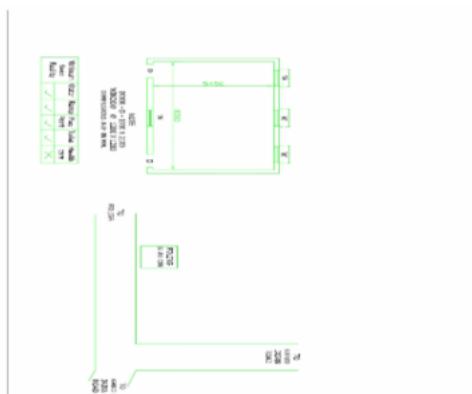

নির্বাচক নিবন্ধন আধিকারিকের স্বাক্ষর

Nazri Naksha

Google Map View

Polling Station Building Front View

Polling Station Front View

Cad View

Key MAP View

1 নাম : আমীর আলী সেখ পিতার নাম: নিরাফত সেখ বাড়ির নং : n0089 বয়স : 36 লিঙ্গ : পুরুষ	IJT1210046 ফটো উপলব্ধ	2 নাম : লালন সেখ মায়ের নাম: আরোজান বিবি বাড়ির নং : n0091 বয়স : 37 লিঙ্গ : পুরুষ	GRZ3253556 ফটো উপলব্ধ	3 নাম : আঙ্গরা বিবি স্বামীর নাম: লালন সেখ বাড়ির নং : n0091 বয়স : 34 লিঙ্গ : মহিলা	IJT1019728 ফটো উপলব্ধ
4 নাম : সাকাই সেখ পিতার নাম: জিয়াফত সেখ বাড়ির নং : n0091 বয়স : 35 লিঙ্গ : পুরুষ	IJT1019520 ফটো উপলব্ধ	5 নাম : রেহেনা বিবি স্বামীর নাম: ইয়ার আলি সেখ বাড়ির নং : n0186 বয়স : 40 লিঙ্গ : মহিলা	IJT1140953 ফটো উপলব্ধ	6 নাম : মনজুর আলি পিতার নাম: মোসাক্কর সেখ বাড়ির নং : n0189 বয়স : 31 লিঙ্গ : পুরুষ	IJT1375260 ফটো উপলব্ধ
7 নাম : ফুলবাস সেখ পিতার নাম: ইয়ার আলি বাড়ির নং : n0190 বয়স : 39 লিঙ্গ : পুরুষ	GRZ3253499 ফটো উপলব্ধ	8 নাম : আলারুদ্দিন সেখ পিতার নাম: আলম সেখ বাড়ির নং : n0106 বয়স : 38 লিঙ্গ : পুরুষ	GRZ3253531 ফটো উপলব্ধ	9 নাম : আনসুরা বিবি(খাতুন) স্বামীর নাম: আলারুদ্দিন সেখ বাড়ির নং : n0106 বয়স : 31 লিঙ্গ : মহিলা	IJT1374990 ফটো উপলব্ধ
10 নাম : আশাদুল্লা সেখ পিতার নাম: জাব্বার সেখ বাড়ির নং : n0134 বয়স : 36 লিঙ্গ : পুরুষ	IJT1386275 ফটো উপলব্ধ	11 নাম : হাসানুজ্জামান সেখ পিতার নাম: আকেক্বর সেখ বাড়ির নং : n0134 বয়স : 53 লিঙ্গ : পুরুষ	GRZ1515501 ফটো উপলব্ধ	12 নাম : রাজু বিবি স্বামীর নাম: ওহাব সেখ বাড়ির নং : n0103 বয়স : 71 লিঙ্গ : মহিলা	WB/10/067/414215 ফটো উপলব্ধ
13 নাম : আরফাতুন বিবি স্বামীর নাম: গোলাম রহিম সেখ বাড়ির নং : n0119 বয়স : 66 লিঙ্গ : মহিলা	GRZ1519669 ফটো উপলব্ধ	14 নাম : জাহেরা বিবি স্বামীর নাম: নিরাফৎ সেখ বাড়ির নং : n0089 বয়স : 71 লিঙ্গ : মহিলা	WB/10/067/414194 ফটো উপলব্ধ	15 নাম : মহিদা বিবি মায়ের নাম: জাহেরা বিবি বাড়ির নং : n0089 বয়স : 36 লিঙ্গ : মহিলা	IJT1019611 ফটো উপলব্ধ
16 নাম : মুনফা বিবি স্বামীর নাম: আমির আলি সেখ বাড়ির নং : n0089 বয়স : 38 লিঙ্গ : মহিলা	IJT1019355 ফটো উপলব্ধ	17 নাম : সেরেফ সেখ পিতার নাম: কাদের সেখ বাড়ির নং : n0072 বয়স : 50 লিঙ্গ : পুরুষ	WB/10/067/414154 ফটো উপলব্ধ	18 নাম : ওরীয়া বিবি স্বামীর নাম: মোতালিম সেখ বাড়ির নং : n0049 বয়স : 70 লিঙ্গ : মহিলা	IJT1797786 ফটো উপলব্ধ
19 নাম : নাসেম সেখ পিতার নাম: রাসেদ সেখ বাড়ির নং : n0128 বয়স : 43 লিঙ্গ : পুরুষ	IJT1796788 ফটো উপলব্ধ	20 নাম : মনোরা বিবি স্বামীর নাম: গুলাপ সেখ বাড়ির নং : n0091 বয়স : 50 লিঙ্গ : মহিলা	GRZ1515402 ফটো উপলব্ধ	21 নাম : সেনেহার বিবি স্বামীর নাম: রকিদ সেখ বাড়ির নং : n0154 বয়স : 36 লিঙ্গ : মহিলা	IJT1141183 ফটো উপলব্ধ
22 নাম : আনেতুন বিবি স্বামীর নাম: লাইফুর সেখ বাড়ির নং : n0050 বয়স : 71 লিঙ্গ : মহিলা	GRZ1516236 ফটো উপলব্ধ	23 নাম : আলী তাহের সেখ পিতার নাম: পটল সেখ বাড়ির নং : n0053 বয়স : 49 লিঙ্গ : পুরুষ	IJT1796754 ফটো উপলব্ধ	24 নাম : মোহম্মদ রাহাতুল্লা সেখ পিতার নাম: নিজামুদ্দিন সেখ বাড়ির নং : n0141 বয়স : 38 লিঙ্গ : পুরুষ	GRZ1515386 ফটো উপলব্ধ
25 নাম : খাইরুল সেখ পিতার নাম: ইয়াফোর সেখ বাড়ির নং : n0050 বয়স : 43 লিঙ্গ : পুরুষ	GRZ2737021 ফটো উপলব্ধ	26 নাম : রেজিনা বিবি স্বামীর নাম: নাসেম সেখ বাড়ির নং : n0128 বয়স : 39 লিঙ্গ : মহিলা	IJT1374792 ফটো উপলব্ধ	27 নাম : সোহাগী বিবি পিতার নাম: দাউদ সেখ বাড়ির নং : n0131 বয়স : 75 লিঙ্গ : মহিলা	IJT1798701 ফটো উপলব্ধ
28 নাম : সফিকুল সেখ পিতার নাম: আবু তাহের সেখ বাড়ির নং : n0144 বয়স : 34 লিঙ্গ : পুরুষ	IJT1140904 ফটো উপলব্ধ	29 নাম : ইজাজুল সেখ পিতার নাম: নবীন সেখ বাড়ির নং : n0128 বয়স : 46 লিঙ্গ : পুরুষ	GRZ2613123 ফটো উপলব্ধ	30 নাম : তোনজিলা বিবি স্বামীর নাম: আবু বাক্কর সেখ বাড়ির নং : n0144 বয়স : 46 লিঙ্গ : মহিলা	GRZ1516574 ফটো উপলব্ধ