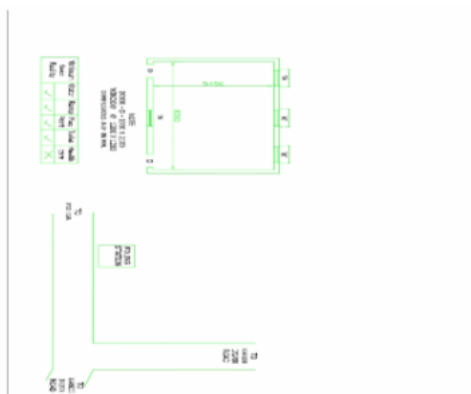

Nazri Naksha