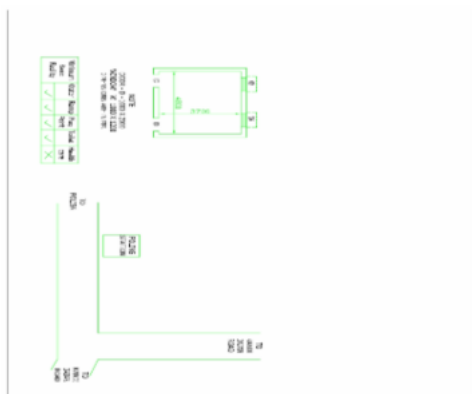

নির্বাচক নিবন্ধন আধিকারিকের স্বাক্ষর

Nazri Naksha

Google Map View

Polling Station Building Front View

Polling Station Front View

Cad View

Key MAP View

1 নাম : সামসুন নেহর বিবি স্বামীর নাম: ইউসুফ সেখ বাড়ির নং : n0144 বয়স : 41 লিঙ্গ : মহিলা	GRZ3199478 ফটো উপলব্ধ	2 নাম : টসিলা বিবি স্বামীর নাম: রবিউল সেখ বাড়ির নং : n0080 বয়স : 38 লিঙ্গ : মহিলা	GRZ3252996 ফটো উপলব্ধ	3 নাম : মোমিন শেখ পিতার নাম: আবদুল্লা সেখ বাড়ির নং : n0078 বয়স : 39 লিঙ্গ : পুরুষ	GRZ3257417 ফটো উপলব্ধ
4 নাম : মোকিনা বিবি স্বামীর নাম: সাইদ হক বাড়ির নং : n0090 বয়স : 83 লিঙ্গ : মহিলা	IJT0795419 ফটো উপলব্ধ	5 নাম : জেসমিন খাতুন পিতার নাম: গোলাম মর্তুজা বাড়ির নং : n0088 বয়স : 30 লিঙ্গ : মহিলা	IJT0797316 ফটো উপলব্ধ	6 নাম : ইছব সেখ পিতার নাম: তাজেমুদ্দিন সেখ বাড়ির নং : n0113 বয়স : 36 লিঙ্গ : পুরুষ	IJT0884205 ফটো উপলব্ধ
7 নাম : হাসানুজ্জামান পিতার নাম: মহা বদরুদ্দোজা বাড়ির নং : n0025 বয়স : 47 লিঙ্গ : পুরুষ	GRZ1524982 ফটো উপলব্ধ	8 নাম : ধনসুরা বিবি স্বামীর নাম: নুরআলম সেখ বাড়ির নং : n0027 বয়স : 46 লিঙ্গ : মহিলা	GRZ1525476 ফটো উপলব্ধ	9 নাম : কহিনুর বিবি স্বামীর নাম: আব্দুর রব বাড়ির নং : n0004 বয়স : 68 লিঙ্গ : মহিলা	GRZ1524099 ফটো উপলব্ধ
10 নাম : শরিফুল আলম পিতার নাম: আব্দুর রব বাড়ির নং : n0004 বয়স : 48 লিঙ্গ : পুরুষ	GRZ1524925 ফটো উপলব্ধ	11 নাম : সামসাদ বেগম স্বামীর নাম: শরিফুল আলম বাড়ির নং : n0004 বয়স : 38 লিঙ্গ : মহিলা	IJT1390368 ফটো উপলব্ধ	12 নাম : গিয়াসউদ্দিন হোসেনী পিতার নাম: আব্দুর রব বাড়ির নং : n0004 বয়স : 44 লিঙ্গ : পুরুষ	GRZ1523596 ফটো উপলব্ধ
13 নাম : কুতুবউদ্দিন সেখ পিতার নাম: গোলাম কুদ্দুস সেখ বাড়ির নং : n0042 বয়স : 54 লিঙ্গ : পুরুষ	WB/10/067/411399 ফটো উপলব্ধ	14 নাম : রহিমা বেগম স্বামীর নাম: কুতুবউদ্দিন সেখ বাড়ির নং : n0042 বয়স : 50 লিঙ্গ : মহিলা	WB/10/067/411400 ফটো উপলব্ধ	15 নাম : রাহুল সেখ পিতার নাম: কুতুবউদ্দিন সেখ বাড়ির নং : n0042 বয়স : 31 লিঙ্গ : পুরুষ	IJT1285766 ফটো উপলব্ধ
16 নাম : হানিফ সেখ পিতার নাম: আবদুল হাসিব বাড়ির নং : n0035 বয়স : 44 লিঙ্গ : পুরুষ	GRZ2611069 ফটো উপলব্ধ	17 নাম : সফিকুল আলম পিতার নাম: আব্দুল হালিম বাড়ির নং : n0028 বয়স : 43 লিঙ্গ : পুরুষ	GRZ1521871 ফটো উপলব্ধ	18 নাম : রিয়াতুল্লা সেখ পিতার নাম: মুর্শাদ সেখ বাড়ির নং : n0079 বয়স : 56 লিঙ্গ : পুরুষ	WB/10/067/411387 ফটো উপলব্ধ
19 নাম : নুরেফা খাতুন বিবি স্বামীর নাম: জাহিরুল সেখ বাড়ির নং : n0129 বয়স : 28 লিঙ্গ : মহিলা	IJT1516905 ফটো উপলব্ধ	20 নাম : শামিমা বিবি স্বামীর নাম: রিয়াতুল্লা সেখ বাড়ির নং : n0079 বয়স : 48 লিঙ্গ : মহিলা	GRZ0709691 ফটো উপলব্ধ	21 নাম : হায়াতুল্লা সেখ পিতার নাম: মুর্শাদ সেখ বাড়ির নং : n0079 বয়স : 51 লিঙ্গ : পুরুষ	WB/10/067/411388 ফটো উপলব্ধ
22 নাম : সাদিকুর রহমান পিতার নাম: আনোয়ার হোসেন বাড়ির নং : n0090 বয়স : 30 লিঙ্গ : পুরুষ	IJT1375583 ফটো উপলব্ধ	23 নাম : রাইহানা বেগম পিতার নাম: আবদুল্লা সেখ বাড়ির নং : n0078 বয়স : 31 লিঙ্গ : মহিলা	IJT1375633 ফটো উপলব্ধ	24 নাম : রেহেনা বেগম স্বামীর নাম: আব্দুল রাজ্জাক বাড়ির নং : n0078 বয়স : 30 লিঙ্গ : মহিলা	IJT1375641 ফটো উপলব্ধ
25 নাম : রেজিনা সুলতানা পিতার নাম: গোলাম মোস্তাফা বাড়ির নং : n0075 বয়স : 30 লিঙ্গ : মহিলা	IJT1375666 ফটো উপলব্ধ	26 নাম : মশ্বেফুল রহমান পিতার নাম: মুজিবুর রহমান বাড়ির নং : n0073 বয়স : 30 লিঙ্গ : পুরুষ	IJT1375674 ফটো উপলব্ধ	27 নাম : রুমা খাতুন স্বামীর নাম: এরসাদ সেখ বাড়ির নং : n0079 বয়স : 31 লিঙ্গ : মহিলা	IJT1375716 ফটো উপলব্ধ
28 নাম : সাহান্নারা বিবি স্বামীর নাম: রহম সেখ বাড়ির নং : n0090 বয়স : 33 লিঙ্গ : মহিলা	IJT1375856 ফটো উপলব্ধ	29 নাম : হাসানুর ইসলাম পিতার নাম: আব্দুল হাসিব বাড়ির নং : n0035 বয়স : 33 লিঙ্গ : পুরুষ	GRZ2736791 ফটো উপলব্ধ	30 নাম : ইল্লামা বিবি (বেগম) স্বামীর নাম: আজিরুল হক বাড়ির নং : n0107 বয়স : 49 লিঙ্গ : মহিলা	GRZ2610517 ফটো উপলব্ধ