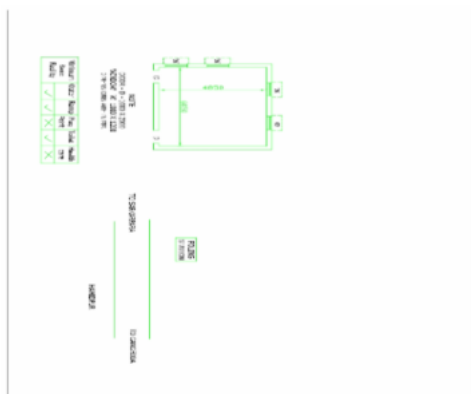

Nazri Naksha