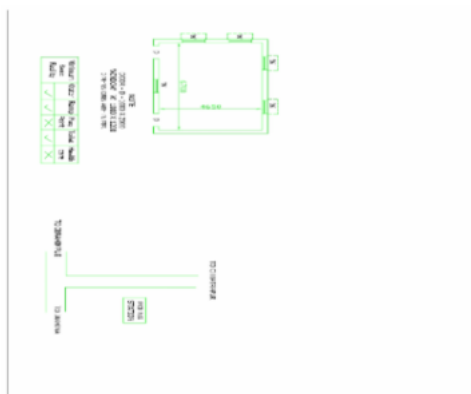

Nazri Naksha