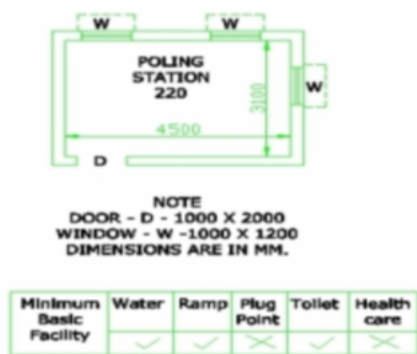

নির্বাচক নিবন্ধন আধিকারিকের স্বাক্ষর

Nazri Naksha

Google Map View

Polling Station Building Front View

Polling Station Front View

Cad View

Key MAP View

1 নাম : বিশ্বজিৎ মন্ডল পিতার নাম: বিপদতারন মন্ডল বাড়ির নং : n0008 বয়স : 47 লিঙ্গ : পুরুষ	GRZ1521145 ফটো উপলব্ধ	2 নাম : দিলীপ মন্ডল পিতার নাম: বঙ্কিম মন্ডল বাড়ির নং : n0008 বয়স : 57 লিঙ্গ : পুরুষ	WB/10/067/420201 ফটো উপলব্ধ	3 নাম : শেফালী মন্ডল স্বামীর নাম: দিলীপ মন্ডল বাড়ির নং : n0008 বয়স : 53 লিঙ্গ : মহিলা	WB/10/067/420202 ফটো উপলব্ধ
4 নাম : প্রসেনজিৎ মণ্ডল পিতার নাম: দিলীপ মণ্ডল বাড়ির নং : n0008 বয়স : 35 লিঙ্গ : পুরুষ	IJT0896449 ফটো উপলব্ধ	5 নাম : চৈতালী মন্ডল স্বামীর নাম: বিশ্বজিৎ মন্ডল বাড়ির নং : n0008 বয়স : 38 লিঙ্গ : মহিলা	GRZ3254661 ফটো উপলব্ধ	6 নাম : সোমনাথ মণ্ডল পিতার নাম: তরুণ মণ্ডল বাড়ির নং : n0008 বয়স : 34 লিঙ্গ : পুরুষ	IJT1141803 ফটো উপলব্ধ
7 নাম : হিরা মন্ডল স্বামীর নাম: তরুণ মন্ডল বাড়ির নং : n0008 বয়স : 56 লিঙ্গ : মহিলা	IJT2216794 ফটো উপলব্ধ	8 নাম : ঐশ্বর্য মন্ডল পিতার নাম: বঙ্কিম মন্ডল বাড়ির নং : n0008 বয়স : 65 লিঙ্গ : পুরুষ	IJT2020501 ফটো উপলব্ধ	9 নাম : পার্বতী মন্ডল স্বামীর নাম: সোমনাথ মন্ডল বাড়ির নং : এন0008 বয়স : 26 লিঙ্গ : মহিলা	IJT2030708 ফটো উপলব্ধ
10 নাম : অরিন্দম মন্ডল পিতার নাম: বিশ্বজিৎ মন্ডল বাড়ির নং : এন0004 বয়স : 20 লিঙ্গ : পুরুষ	IJT2170983 ফটো উপলব্ধ	11 নাম : সুপর্ণা অধিকারী মিশ্র স্বামীর নাম: সুরত মিশ্র বাড়ির নং : এন0037 বয়স : 24 লিঙ্গ : মহিলা	SIP2129070 ফটো উপলব্ধ	12 নাম : জবা কোনই মন্ডল স্বামীর নাম: তারকনাথ মন্ডল বাড়ির নং : এন0159 বয়স : 24 লিঙ্গ : মহিলা	IJT2030781 ফটো উপলব্ধ
13 নাম : গৌরী মন্ডল ঘোষ স্বামীর নাম: আশীষ ঘোষ বাড়ির নং : মাটিয়ারা বয়স : 24 লিঙ্গ : মহিলা	IJT2126704 ফটো উপলব্ধ	14 নাম : শর্মিষ্ঠা ঘোষ স্বামীর নাম: গনেশ চন্দ্র ঘোষ বাড়ির নং : n0003 বয়স : 41 লিঙ্গ : মহিলা	GRZ2615771 ফটো উপলব্ধ	15 নাম : সৌরভ ঘোষ পিতার নাম: কার্তিক ঘোষ বাড়ির নং : 0003 বয়স : 26 লিঙ্গ : পুরুষ	IJT1590041 ফটো উপলব্ধ
16 নাম : কৃষ্ণ প্রসাদ ঘোষ পিতার নাম: নন্দকিশোর ঘোষ বাড়ির নং : n0003 বয়স : 36 লিঙ্গ : পুরুষ	GRZ3310075 ফটো উপলব্ধ	17 নাম : লিপিকা ঘোষ স্বামীর নাম: শুভাশিষ ঘোষ বাড়ির নং : n0165 বয়স : 34 লিঙ্গ : মহিলা	IJT1017540 ফটো উপলব্ধ	18 নাম : কাজল ঘোষ পিতার নাম: ভান্ডি গোপাল ঘোষ বাড়ির নং : n0003 বয়স : 61 লিঙ্গ : পুরুষ	IJT1790930 ফটো উপলব্ধ
19 নাম : তিথি ঘোষ পিতার নাম: গনেশ চন্দ্র ঘোষ বাড়ির নং : N0003 বয়স : 24 লিঙ্গ : মহিলা	IJT1929801 ফটো উপলব্ধ	20 নাম : ধনি মন্ডল পিতার নাম: সন্তোষ মন্ডল বাড়ির নং : এন0002 বয়স : 24 লিঙ্গ : মহিলা	IJT1931203 ফটো উপলব্ধ	21 নাম : রিঙ্কি মন্ডল ঘোষ স্বামীর নাম: হরপ্রসাদ ঘোষ বাড়ির নং : n0003 বয়স : 26 লিঙ্গ : মহিলা	SIP1876689 ফটো উপলব্ধ
22 নাম : শুভাশীষ ঘোষ পিতার নাম: জলধর ঘোষ বাড়ির নং : n0002 বয়স : 34 লিঙ্গ : পুরুষ	IJT1021112 ফটো উপলব্ধ	23 নাম : বিষ্ণু প্রসাদ ঘোষ পিতার নাম: কার্তিক চন্দ্র ঘোষ বাড়ির নং : n0003 বয়স : 30 লিঙ্গ : পুরুষ	IJT1377175 ফটো উপলব্ধ	24 নাম : ফাল্গুনী মন্ডল স্বামীর নাম: অসীম কুমার মন্ডল বাড়ির নং : n0003 বয়স : 34 লিঙ্গ : মহিলা	IJT1142009 ফটো উপলব্ধ
25 নাম : হরপ্রসাদ ঘোষ পিতার নাম: নন্দ কিশোর ঘোষ বাড়ির নং : n0003 বয়স : 39 লিঙ্গ : পুরুষ	GRZ3110970 ফটো উপলব্ধ	26 নাম : আঁথি ঘোষ মন্ডল পিতার নাম: হেমন্ত মন্ডল বাড়ির নং : n0003 বয়স : 38 লিঙ্গ : মহিলা	GRZ3310083 ফটো উপলব্ধ	27 নাম : নয়ন ঘোষ স্বামীর নাম: কাজল ঘোষ বাড়ির নং : n0003 বয়স : 56 লিঙ্গ : মহিলা	IJT1790922 ফটো উপলব্ধ
28 নাম : টুনুরানী ঘোষ স্বামীর নাম: গঙ্গাধর ঘোষ বাড়ির নং : n0002 বয়স : 55 লিঙ্গ : মহিলা	IJT1790005 ফটো উপলব্ধ	29 নাম : হেমন্ত মণ্ডল পিতার নাম: খোকন মণ্ডল বাড়ির নং : এন০০০৩ বয়স : 37 লিঙ্গ : পুরুষ	GRZ3311966 ফটো উপলব্ধ	30 নাম : সারথী ঘোষ স্বামীর নাম: কার্তিকচন্দ্র ঘোষ বাড়ির নং : n0003 বয়স : 52 লিঙ্গ : মহিলা	WB/10/067/420202 ফটো উপলব্ধ