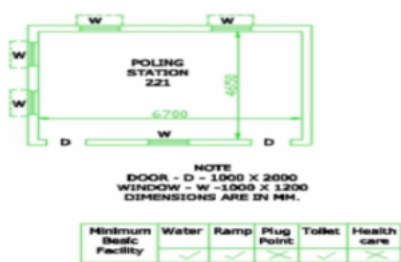

নির্বাচক নিবন্ধন আধিকারিকের স্বাক্ষর

Nazri Naksha

Google Map View

Polling Station Building Front View

Polling Station Front View

Cad View

Key MAP View

1 নাম : আরতি কবিরাজ স্বামীর নাম: উত্তম কবিরাজ বাড়ির নং : n0040 বয়স : 54 লিঙ্গ : মহিলা	GRZ1525518 ফটো উপলব্ধ	2 নাম : প্রসেনজিৎ কবিরাজ মায়ের নাম: আরতি কবিরাজ বাড়ির নং : n0040 বয়স : 31 লিঙ্গ : পুরুষ	IJT1377746 ফটো উপলব্ধ	3 নাম : আল্পনা কবিরাজ স্বামীর নাম: মানিক কবিরাজ বাড়ির নং : n0041 বয়স : 53 লিঙ্গ : মহিলা	GRZ1533090 ফটো উপলব্ধ
4 নাম : সঞ্জিত কবিরাজ পিতার নাম: মানিক কবিরাজ বাড়ির নং : n0041 বয়স : 31 লিঙ্গ : পুরুষ	IJT1287481 ফটো উপলব্ধ	5 নাম : মীরা কবিরাজ স্বামীর নাম: অশোক কবিরাজ বাড়ির নং : n0065 বয়স : 58 লিঙ্গ : মহিলা	GRZ1533082 ফটো উপলব্ধ	6 নাম : পূর্ণিমা কবিরাজ স্বামীর নাম: গয়ানাথ কবিরাজ বাড়ির নং : n0072 বয়স : 57 লিঙ্গ : মহিলা	GRZ1531532 ফটো উপলব্ধ
7 নাম : জগন্নাথ কবিরাজ পিতার নাম: সূর্য কবিরাজ বাড়ির নং : n0073 বয়স : 73 লিঙ্গ : পুরুষ	GRZ1527449 ফটো উপলব্ধ	8 নাম : লতিকা কবিরাজ স্বামীর নাম: জগন্নাথ কবিরাজ বাড়ির নং : n0073 বয়স : 57 লিঙ্গ : মহিলা	GRZ1528140 ফটো উপলব্ধ	9 নাম : রাজেন কবিরাজ পিতার নাম: অনাদী কবিরাজ বাড়ির নং : n0090 বয়স : 56 লিঙ্গ : পুরুষ	GRZ1526458 ফটো উপলব্ধ
10 নাম : দিপালী কবিরাজ স্বামীর নাম: রাজেন কবিরাজ বাড়ির নং : n0090 বয়স : 51 লিঙ্গ : মহিলা	GRZ2619492 ফটো উপলব্ধ	11 নাম : সনাতন মাঝি পিতার নাম: বীরেন মাঝি বাড়ির নং : n0090 বয়স : 60 লিঙ্গ : পুরুষ	GRZ1525609 ফটো উপলব্ধ	12 নাম : গাজুলি মাঝি স্বামীর নাম: সনাতন মাঝি বাড়ির নং : n0090 বয়স : 56 লিঙ্গ : মহিলা	GRZ1527530 ফটো উপলব্ধ
13 নাম : কর্ন মাঝি পিতার নাম: সনাতন মাঝি বাড়ির নং : n0090 বয়স : 32 লিঙ্গ : পুরুষ	IJT1377753 ফটো উপলব্ধ	14 নাম : বিক্রম কবিরাজ পিতার নাম: অনাদী কবিরাজ বাড়ির নং : n0090 বয়স : 51 লিঙ্গ : পুরুষ	GRZ1526680 ফটো উপলব্ধ	15 নাম : চায়না কবিরাজ স্বামীর নাম: বিক্রম কবিরাজ বাড়ির নং : n0090 বয়স : 44 লিঙ্গ : মহিলা	GRZ2619500 ফটো উপলব্ধ
16 নাম : সিপাই কবিরাজ পিতার নাম: অবনী কবিরাজ বাড়ির নং : n0077 বয়স : 55 লিঙ্গ : পুরুষ	GRZ1534155 ফটো উপলব্ধ	17 নাম : নরেন কবিরাজ পিতার নাম: সিপাই কবিরাজ বাড়ির নং : n0077 বয়স : 30 লিঙ্গ : পুরুষ	IJT1377787 ফটো উপলব্ধ	18 নাম : সনাতন কবিরাজ পিতার নাম: অর্জুন কবিরাজ বাড়ির নং : n0078 বয়স : 64 লিঙ্গ : পুরুষ	GRZ1534809 ফটো উপলব্ধ
19 নাম : লক্ষ্মীরানী কবিরাজ স্বামীর নাম: সনাতন কবিরাজ বাড়ির নং : n0078 বয়স : 58 লিঙ্গ : মহিলা	GRZ1533017 ফটো উপলব্ধ	20 নাম : সুকুমার কবিরাজ পিতার নাম: সনাতন কবিরাজ বাড়ির নং : n0078 বয়স : 45 লিঙ্গ : পুরুষ	GRZ2973881 ফটো উপলব্ধ	21 নাম : গীতারানী কবিরাজ স্বামীর নাম: সুকুমার কবিরাজ বাড়ির নং : n0078 বয়স : 42 লিঙ্গ : মহিলা	GRZ2973899 ফটো উপলব্ধ
22 নাম : নিমাই কবিরাজ পিতার নাম: সনাতন কবিরাজ বাড়ির নং : n0078 বয়স : 41 লিঙ্গ : পুরুষ	GRZ3254935 ফটো উপলব্ধ	23 নাম : কৃষ্ণা কবিরাজ স্বামীর নাম: নিমাই কবিরাজ বাড়ির নং : n0078 বয়স : 37 লিঙ্গ : মহিলা	GRZ3310455 ফটো উপলব্ধ	24 নাম : গোবিন্দ কবিরাজ পিতার নাম: সনাতন কবিরাজ বাড়ির নং : n0078 বয়স : 39 লিঙ্গ : পুরুষ	GRZ3111739 ফটো উপলব্ধ
25 নাম : পিউ কবিরাজ স্বামীর নাম: গোবিন্দ কবিরাজ বাড়ির নং : n0078 বয়স : 36 লিঙ্গ : মহিলা	IJT1211051 ফটো উপলব্ধ	26 নাম : বীরেন কবিরাজ পিতার নাম: অর্জুন কবিরাজ বাড়ির নং : n0079 বয়স : 64 লিঙ্গ : পুরুষ	GRZ2619583 ফটো উপলব্ধ	27 নাম : মঞ্জুরানী কবিরাজ স্বামীর নাম: বীরেন কবিরাজ বাড়ির নং : n0079 বয়স : 55 লিঙ্গ : মহিলা	GRZ1529569 ফটো উপলব্ধ
28 নাম : হরিহর কবিরাজ পিতার নাম: বীরেন কবিরাজ বাড়ির নং : n0079 বয়স : 36 লিঙ্গ : পুরুষ	IJT0815332 ফটো উপলব্ধ	29 নাম : সোনামুখী কবিরাজ স্বামীর নাম: গৌর কবিরাজ বাড়ির নং : n0080 বয়স : 63 লিঙ্গ : মহিলা	GRZ1529668 ফটো উপলব্ধ	30 নাম : রুদ্ৰদেব কবিরাজ পিতার নাম: গৌরচন্দ্র কবিরাজ বাড়ির নং : n0080 বয়স : 49 লিঙ্গ : পুরুষ	IJT0896464 ফটো উপলব্ধ