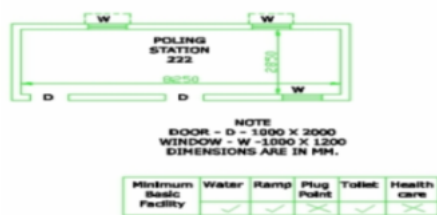

নির্বাচক নিবন্ধন আধিকারিকের স্বাক্ষর

Nazri Naksha

Google Map View

Polling Station Building Front View

Polling Station Front View

Cad View

Key MAP View

1 নাম : জীবন কৃষ্ণ পাল অন্যান্য: কালবরন পাল বাড়ির নং : n0121 বয়স : 73 লিঙ্গ : পুরুষ	GRZ1527571 ফটো উপলব্ধ	2 নাম : পৌতম ঘোষ পিতার নাম: বিনয় ঘোষ বাড়ির নং : n0022 বয়স : 53 লিঙ্গ : পুরুষ	GRZ1531391 ফটো উপলব্ধ	3 নাম : সুচিত্রা ঘোষ স্বামীর নাম: কৃষ্ণ ঘোষ বাড়ির নং : n0094 বয়স : 29 লিঙ্গ : মহিলা	IJT1518216 ফটো উপলব্ধ
4 নাম : বীরেন ঘোষ পিতার নাম: হররাম ঘোষ বাড়ির নং : n0087 বয়স : 33 লিঙ্গ : পুরুষ	IJT1211259 ফটো উপলব্ধ	5 নাম : তুফান ঘোষ পিতার নাম: রাজেন্দ্র ঘোষ বাড়ির নং : এন0031 বয়স : 25 লিঙ্গ : পুরুষ	IJT1659598 ফটো উপলব্ধ	6 নাম : সঞ্জিব কুমার ঘোষ পিতার নাম: পার্থ সারথী ঘোষ বাড়ির নং : n0027 বয়স : 28 লিঙ্গ : পুরুষ	IJT1518075 ফটো উপলব্ধ
7 নাম : বাপি ঘোষ পিতার নাম: দশরথ ঘোষ বাড়ির নং : এন0068 বয়স : 25 লিঙ্গ : পুরুষ	IJT1659879 ফটো উপলব্ধ	8 নাম : চন্দন ঘোষ পিতার নাম: বংশী বদন ঘোষ বাড়ির নং : এন0024 বয়স : 25 লিঙ্গ : পুরুষ	IJT1659895 ফটো উপলব্ধ	9 নাম : নিধুবন ঘোষ পিতার নাম: সরবেশ্বর ঘোষ বাড়ির নং : এন0089 বয়স : 25 লিঙ্গ : পুরুষ	IJT1660612 ফটো উপলব্ধ
10 নাম : অমিত পাল পিতার নাম: তপন পাল বাড়ির নং : এন0110 বয়স : 25 লিঙ্গ : পুরুষ	IJT1661578 ফটো উপলব্ধ	11 নাম : সুদীপ্ত ঘোষ পিতার নাম: প্রদীপ ঘোষ বাড়ির নং : এন0037 বয়স : 25 লিঙ্গ : পুরুষ	IJT1662642 ফটো উপলব্ধ	12 নাম : অতীশ ঘোষ পিতার নাম: জগন্নাথ ঘোষ বাড়ির নং : এন0091 বয়স : 25 লিঙ্গ : পুরুষ	IJT1660711 ফটো উপলব্ধ
13 নাম : পায়েল মন্ডল স্বামীর নাম: দয়াময় মন্ডল বাড়ির নং : এন00৮২ বয়স : 26 লিঙ্গ : মহিলা	IJT1672401 ফটো উপলব্ধ	14 নাম : রাধা রানী ঘোষ স্বামীর নাম: তপন কুমার ঘোষ বাড়ির নং : n0039 বয়স : 49 লিঙ্গ : মহিলা	GRZ1533488 ফটো উপলব্ধ	15 নাম : মুক্তি রানী ঘোষ স্বামীর নাম: অতুল কৃষ্ণ ঘোষ বাড়ির নং : n0039 বয়স : 81 লিঙ্গ : মহিলা	GRZ2974822 ফটো উপলব্ধ
16 নাম : মাধব চন্দ্র ঘোষ পিতার নাম: শান্তি কুমার ঘোষ বাড়ির নং : n0086 বয়স : 42 লিঙ্গ : পুরুষ	GRZ2975035 ফটো উপলব্ধ	17 নাম : রীতা ঘোষ স্বামীর নাম: রাজেন ঘোষ বাড়ির নং : n0236 বয়স : 45 লিঙ্গ : মহিলা	IJT0815373 ফটো উপলব্ধ	18 নাম : ভবানী ঘোষ স্বামীর নাম: অলোক ঘোষ বাড়ির নং : n0093 বয়স : 41 লিঙ্গ : মহিলা	IJT1517986 ফটো উপলব্ধ
19 নাম : গোপন ঘোষ পিতার নাম: অতুল কৃষ্ণ ঘোষ বাড়ির নং : n0039 বয়স : 51 লিঙ্গ : পুরুষ	GRZ1528710 ফটো উপলব্ধ	20 নাম : তপন কুমার ঘোষ পিতার নাম: অতুল কৃষ্ণ ঘোষ বাড়ির নং : n0039 বয়স : 57 লিঙ্গ : পুরুষ	GRZ1529999 ফটো উপলব্ধ	21 নাম : কাবুল ঘোষ পিতার নাম: দিলিপ ঘোষ বাড়ির নং : n0085 বয়স : 29 লিঙ্গ : পুরুষ	IJT1518042 ফটো উপলব্ধ
22 নাম : খুশি ঘোষ স্বামীর নাম: সুফল ঘোষ বাড়ির নং : n0110 বয়স : 33 লিঙ্গ : মহিলা	IJT1518067 ফটো উপলব্ধ	23 নাম : ভোলন ঘোষ পিতার নাম: অধীর ঘোষ বাড়ির নং : n0069 বয়স : 29 লিঙ্গ : পুরুষ	IJT1518109 ফটো উপলব্ধ	24 নাম : বংশীবদন ঘোষ পিতার নাম: এককড়ি ঘোষ বাড়ির নং : n0024 বয়স : 67 লিঙ্গ : পুরুষ	IJT1518125 ফটো উপলব্ধ
25 নাম : কৌশিক ঘোষ পিতার নাম: নিধুরাম ঘোষ বাড়ির নং : n0034 বয়স : 29 লিঙ্গ : পুরুষ	IJT1518141 ফটো উপলব্ধ	26 নাম : অর্ণনা ঘোষ স্বামীর নাম: রবিন্দ্রনাথ ঘোষ বাড়ির নং : n0092 বয়স : 29 লিঙ্গ : মহিলা	IJT1518224 ফটো উপলব্ধ	27 নাম : পিঙ্কি ঘোষ স্বামীর নাম: বীরেন ঘোষ বাড়ির নং : এন0087 বয়স : 28 লিঙ্গ : মহিলা	IJT1677582 ফটো উপলব্ধ
28 নাম : চন্দন ঘোষ পিতার নাম: তারকেশ্বর ঘোষ বাড়ির নং : এন0088 বয়স : 26 লিঙ্গ : পুরুষ	IJT1677715 ফটো উপলব্ধ	29 নাম : খুকুমনি ঘোষ স্বামীর নাম: তাপস কুমার ঘোষ বাড়ির নং : এন00৮৮ বয়স : 27 লিঙ্গ : মহিলা	IJT1675560 ফটো উপলব্ধ	30 নাম : মঞ্জুরী ঘোষ স্বামীর নাম: বিকাশ ঘোষ বাড়ির নং : এন01০০ বয়স : 27 লিঙ্গ : মহিলা	IJT1676907 ফটো উপলব্ধ